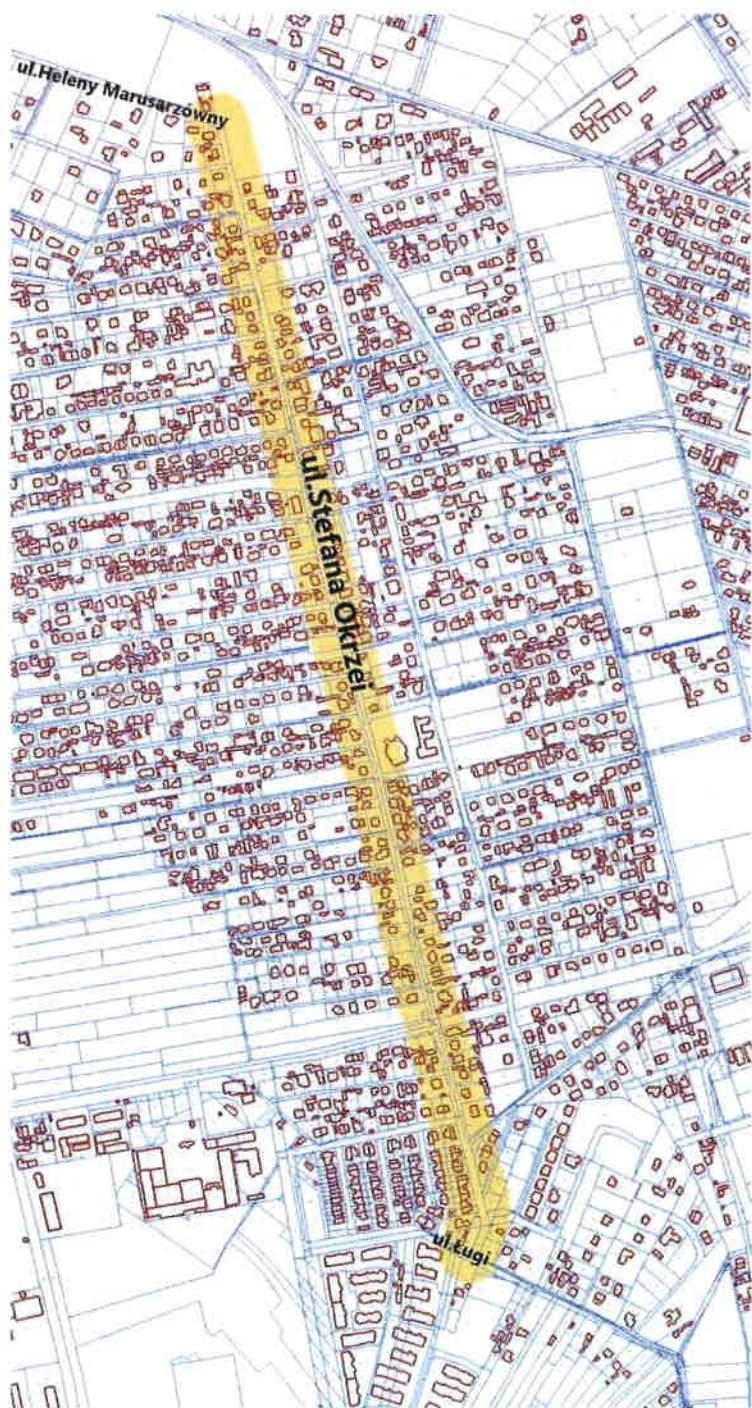

**PRZEWODNICZĄCA
RADY MIASTA OTWOCKA**
Monika Joanna Kwiek
Monika Joanna Kwiek

Załącznik Nr 15 do uchwały Nr LXXVI/802/22
Rady Miasta Otwocka
z dnia 15 grudnia 2022 r.

ul. Ogrodowa

Przebieg ul. Ogrodowej od ul. Turystycznej do ul. Wiejskiej

**PRZEWODNICZĄCA
RADY MIASTA OTWOCKA**

Monika Joanna Kwiek
Monika Joanna Kwiek

Załącznik Nr 16 do uchwały Nr LXXVI/802/22
Rady Miasta Otwocka
z dnia 15 grudnia 2022 r.

ul. Stefana Okrzei

Przebieg ul. Stefana Okrzei od ul. Heleny Marusarzówny do ul. Ługi