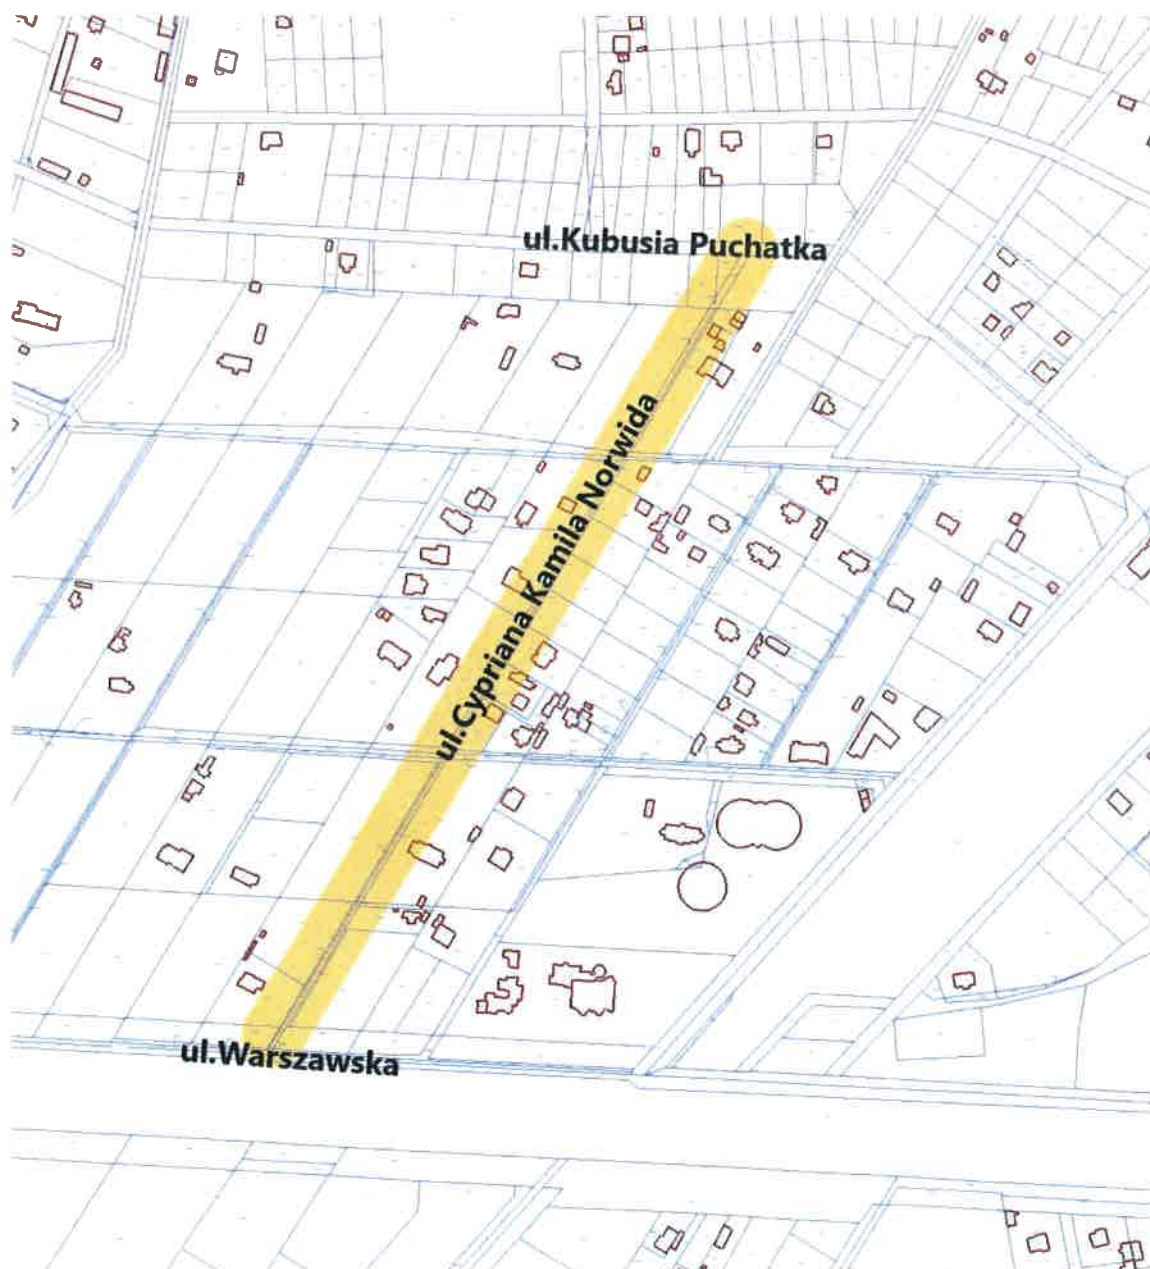

PRZEWODNICZĄCA
RADY MIASTA OTWOCKA
Monika Joanna Kwiek
Monika Joanna Kwiek

Załącznik Nr 12 do uchwały Nr LXXVI/802/22
Rady Miasta Otwocka
z dnia 15 grudnia 2022 r.

Przebieg ul. Juliana Ursyna Niemcewicza od ul. Andrzeja Struga do ul. Elizy Orzeszkowej

PRZEWODNICZĄCA
RADY MIASTA OTWOCKA
Monika Joanna Kwiek
Monika Joanna Kwiek

Załącznik Nr 13 do uchwały Nr LXXVI/802/22
Rady Miasta Otwocka
z dnia 15 grudnia 2022 r.

ul. Cypriana Kamila Norwida

Przebieg ul. Cypriana Kamila Norwida od ul. Warszawskiej do ul. Kubusia Puchatka