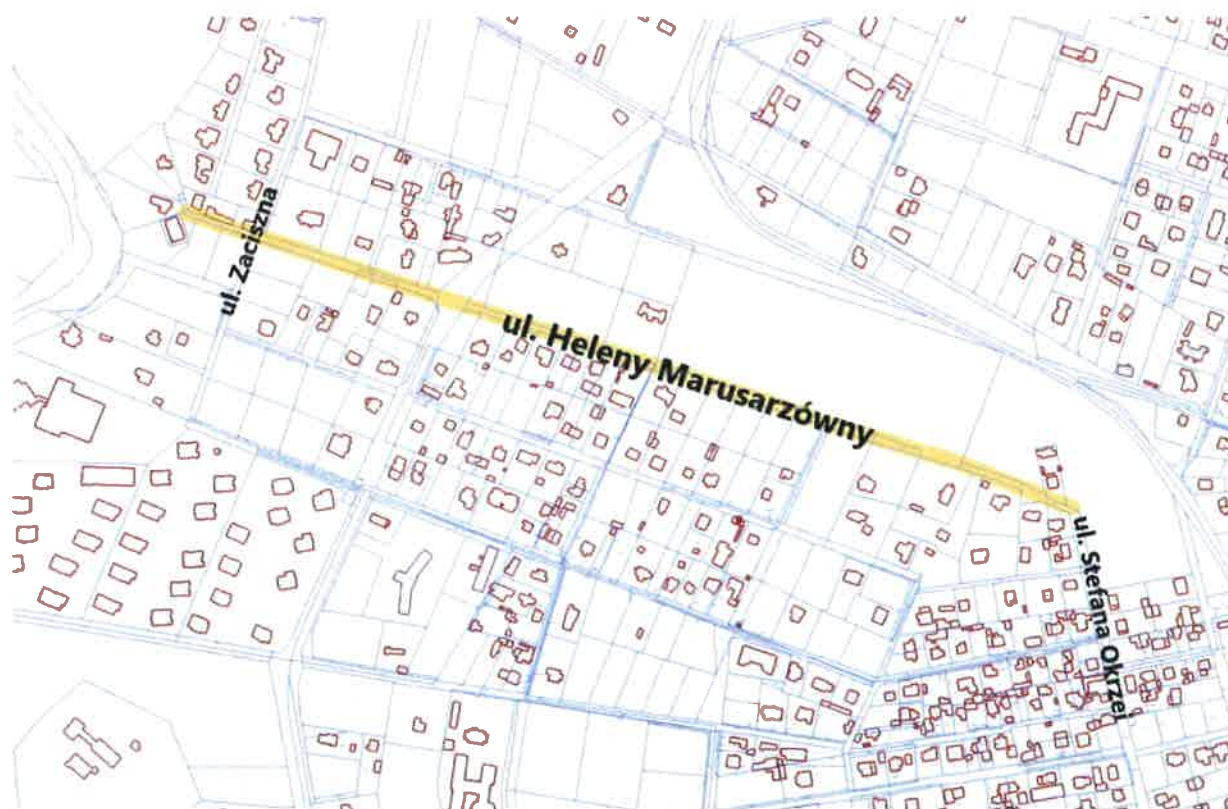

PRZEWODNICZĄCA
RADY MIASTA OTWOCKA

Monika Joanna Kwiek

Załącznik Nr 2 do uchwały Nr LXXVI/802/22
Rady Miasta Otwocka
z dnia 15 grudnia 2022 r.

ul. Marszałkowska

Przebieg ul. Marszałkowskiej od ul. Grunwaldzkiej do ul. Suchej

**PRZEWODNICZĄCA
RADY MIASTA OTWOCKA**

Monika Joanna Kwiek
Monika Joanna Kwiek

Załącznik Nr 3 do uchwały Nr LXXVI/802/22
Rady Miasta Otwocka
z dnia 15 grudnia 2022 r.

ul. Heleny Marusarzówny

Przebieg ul. Heleny Marusarzówny od ul. Zacisznej do ul. Stefana Okrzei

PRZEWODNICZĄCA
RADY MIASTA OTWOCKA
Monika Joanna Kwiek
Monika Joanna Kwiek

Załącznik Nr 4 do uchwały Nr LXXVI/802/22
Rady Miasta Otwocka
z dnia 15 grudnia 2022 r.

Przebieg ul. Jana Matejki od ul. Karczewskiej do ul. Michała Elwiro Andriollego