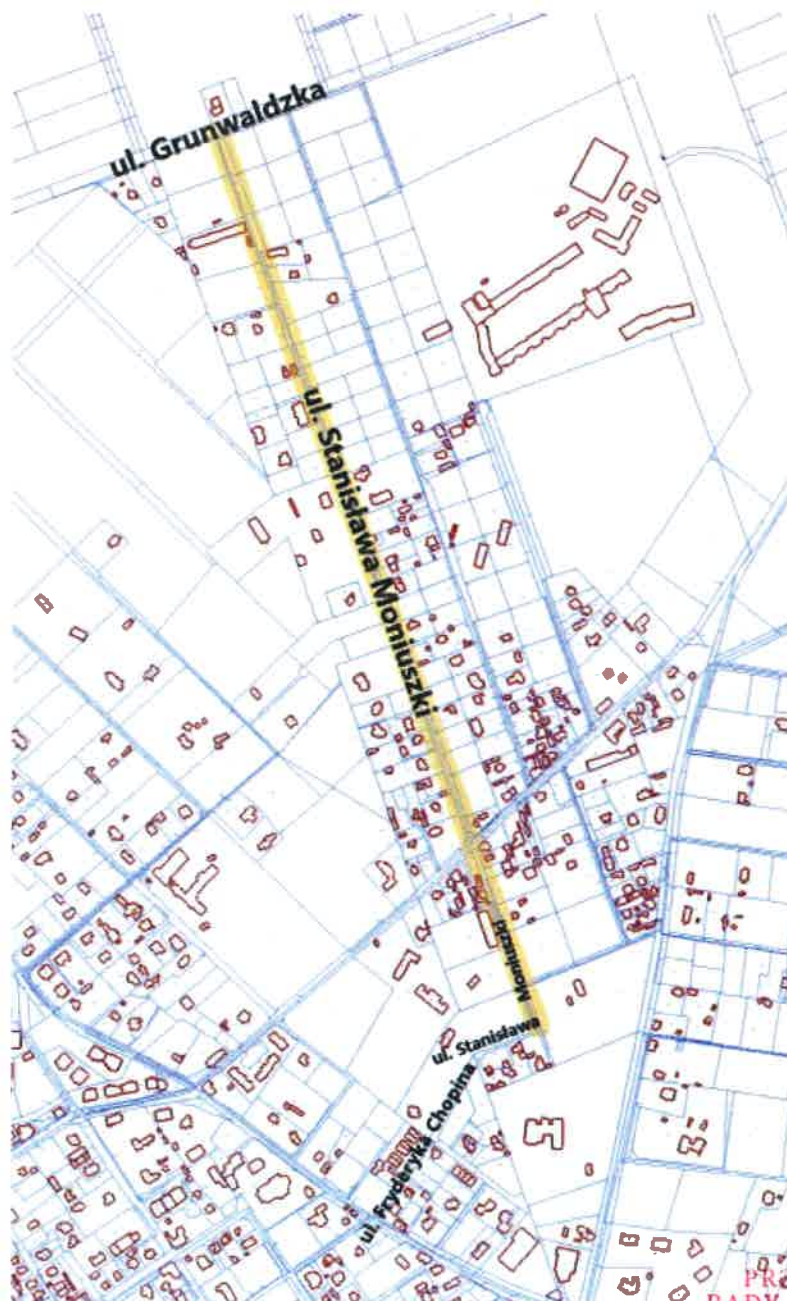

PRZEWODNICZĄCA
RADY MIASTA OTWOCKA
Monika Joanna Kwiek
Monika Joanna Kwiek

Załącznik Nr 6 do uchwały Nr LXXVI/802/22
Rady Miasta Otwocka
z dnia 15 grudnia 2022 r.

ul. Mieszka I

Przebieg ul. Mieszka I od Ronda Żołnierzy AK IV Rejon Otwock – Fromczyn do ul. Tysiąclecia

PRZEWODNICZĄCA
RADY MIASTA OTWOCKA
Monika Joanna Kwiek
Monika Joanna Kwiek

Załącznik Nr 7 do uchwały Nr LXXVI/802/22
Rady Miasta Otwocka
z dnia 15 grudnia 2022 r.

ul. Maurycego Mochnackiego

Przebieg ul. Maurycego Mochnackiego od ul. Ludwika Zamenhofa do ul. Tatrzańskiej

PRZEWODNICZĄCA
RADY MIASTA OTWOCKA

Monika Joanna Kwiek
Monika Joanna Kwiek

Załącznik Nr 8 do uchwały Nr LXXVI/802/22
Rady Miasta Otwocka
z dnia 15 grudnia 2022 r.

ul. Stanisława Moniuszki

Przebieg ul. Stanisława Moniuszki od ul. Grunwaldzkiej do ul. Fryderyka Chopina