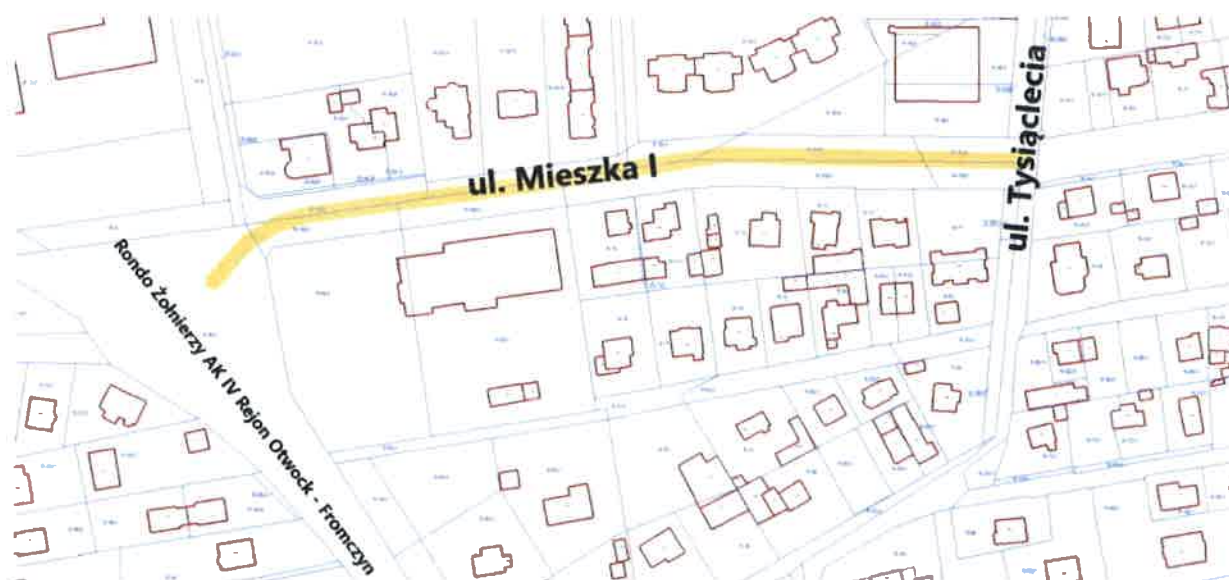

PRZEWODNICZĄCA
RADY MIASTA OTWOCKA
Monika Joanna Kwiek
Monika Joanna Kwiek

Załącznik Nr 4 do uchwały Nr LXXVI/802/22
Rady Miasta Otwocka
z dnia 15 grudnia 2022 r.

Przebieg ul. Jana Matejki od ul. Karczewskiej do ul. Michała Elwiro Andriollego

PRZEWODNICZĄCA
RADY MIASTA OTWOCKA
Monika Joanna Kwiek
Monika Joanna Kwiek

Załącznik Nr 5 do uchwały Nr LXXVI/802/22
Rady Miasta Otwocka
z dnia 15 grudnia 2022 r.

ul. Mazurska

Przebieg ul. Mazurskiej od ul. Tysiąclecia do ul. Szkolnej

PRZEWODNICZĄCA
RADY MIASTA OTWOCKA
Monika Joanna Kwiek
Monika Joanna Kwiek

Załącznik Nr 6 do uchwały Nr LXXVI/802/22
Rady Miasta Otwocka
z dnia 15 grudnia 2022 r.

ul. Mieszka I

Przebieg ul. Mieszka I od Ronda Żołnierzy AK IV Rejon Otwock – Fromczyn do ul. Tysiąclecia

PRZEWODNICZĄCA
RADY MIASTA OTWOCKA
Monika Joanna Kwiek
Monika Joanna Kwiek

Załącznik Nr 7 do uchwały Nr LXXVI/802/22
Rady Miasta Otwocka
z dnia 15 grudnia 2022 r.

ul. Maurycego Mochnackiego

Przebieg ul. Maurycego Mochnackiego od ul. Ludwika Zamenhofa do ul. Tatrzańskiej