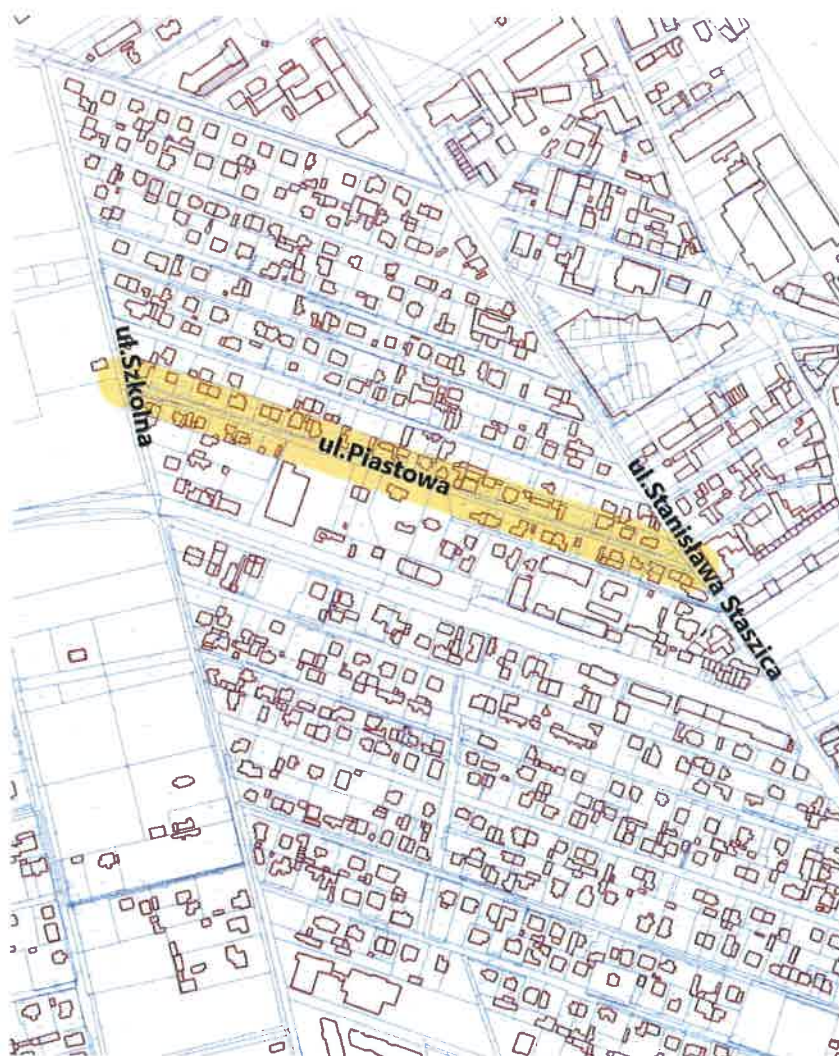

Załącznik Nr 27 do uchwały Nr LXXVI/802/22
Rady Miasta Otwocka
z dnia 15 grudnia 2022 r.

ul. Piastowa

Przebieg ul. Piastowej od ul. Szkolnej do ul. Stanisława Staszica

PRZEWODNICZĄCA
RADY MIASTA OTWOCKA
Monika Joanna Kwiek
Monika Joanna Kwiek