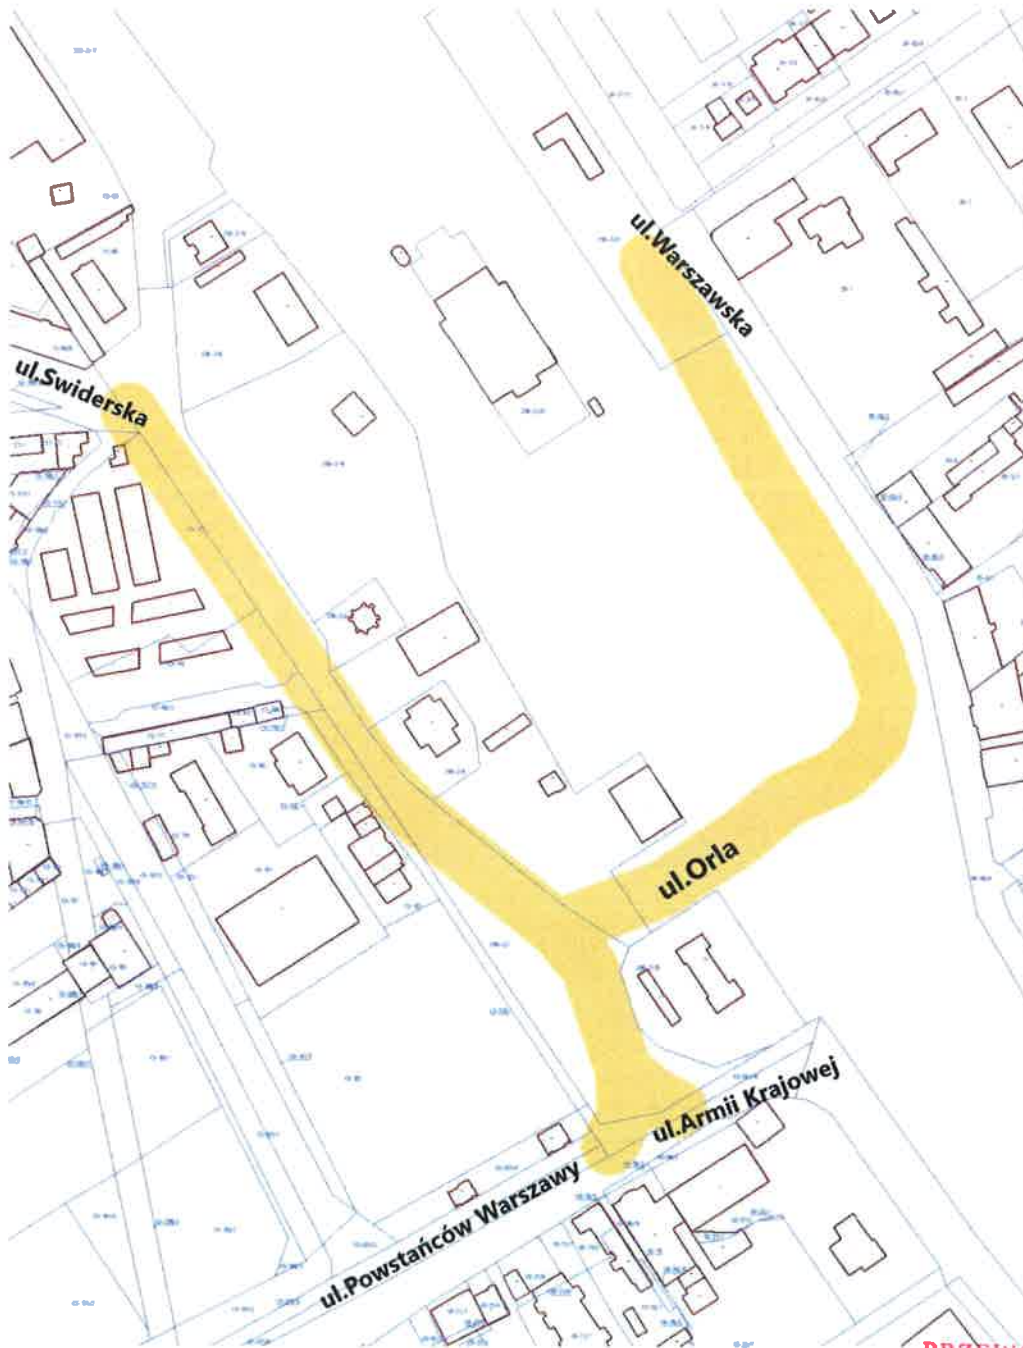

Monika Joanna Kwiek
Monika Joanna Kwiek

Załącznik Nr 18 do uchwały Nr LXXVI/802/22
Rady Miasta Otwocka
z dnia 15 grudnia 2022 r.

ul. Olsztyńska

Przebieg ul. Olsztyńskiej od ul. Tysiąclecia do ul. Stefana Okrzei

PRZEWODNICZĄCA
RADY MIASTA OTWOCKA
Monika Joanna Kwiek
Monika Joanna Kwiek

Załącznik Nr 19 do uchwały Nr LXXVI/802/22
Rady Miasta Otwocka
z dnia 15 grudnia 2022 r.

ul. Orła

Przebieg ul. Orlej od ul. Świderskiej do ul. Warszawskiej