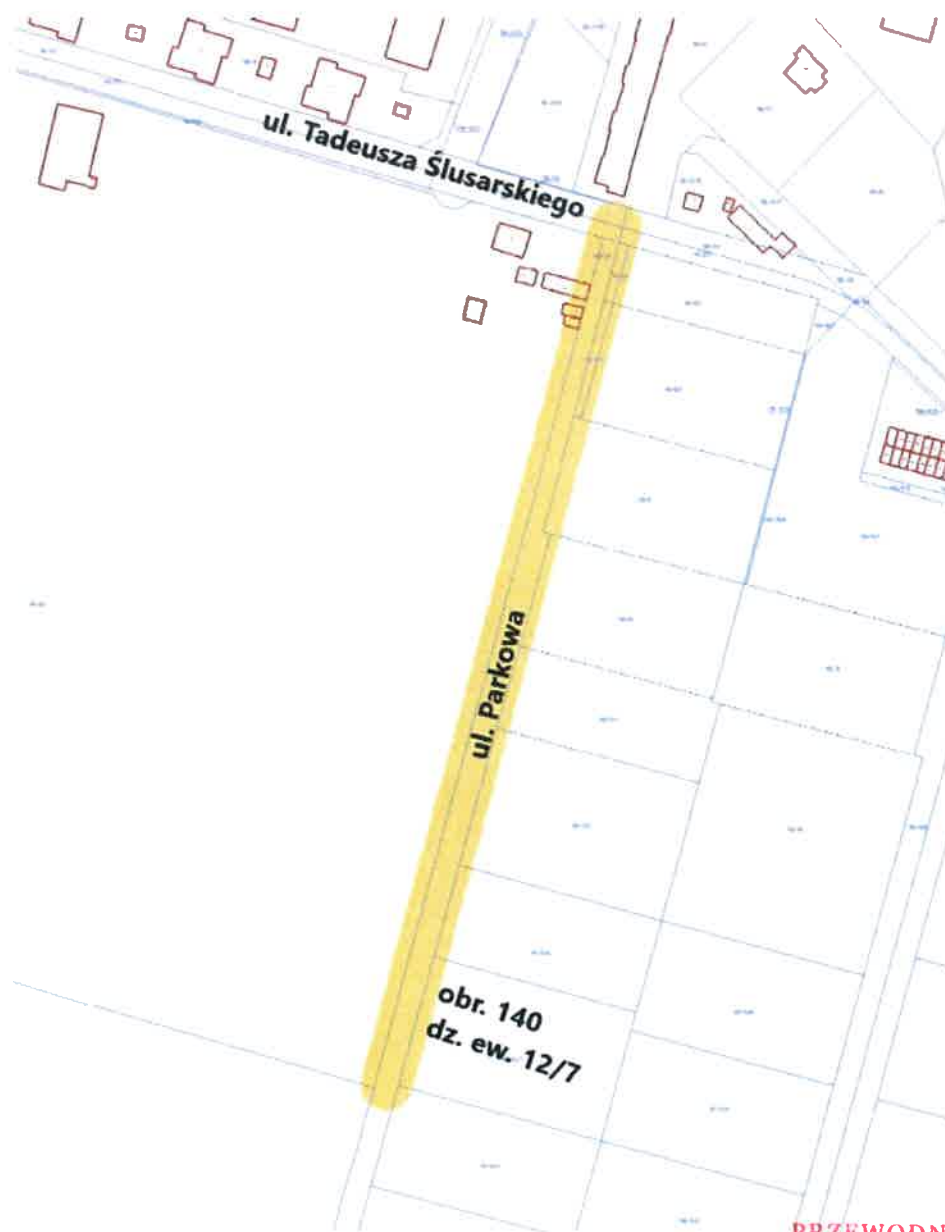

Załącznik Nr 23 do uchwały Nr LXXVI/802/22
Rady Miasta Otwocka
z dnia 15 grudnia 2022 r.

ul. Parkowa
Przebieg ul. Parkowej od ul. Tadeusza Ślusarskiego do dz. ew. 12/7 obr. 140

**PRZEWODNICZĄCA
RADY MIASTA OTWOCKA**

Monika Joanna Kwiek
Monika Joanna Kwiek