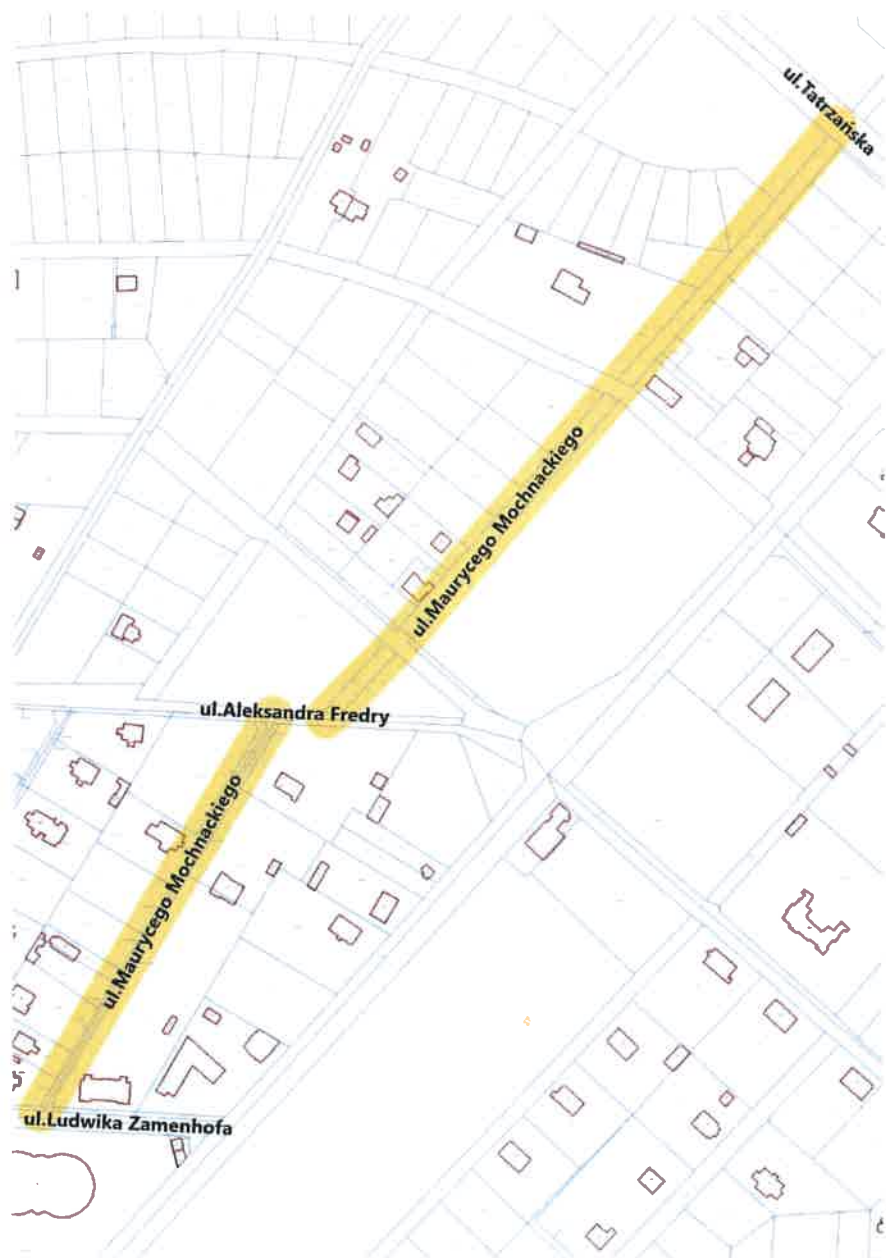

PRZEWODNICZĄCA
RADY MIASTA OTWOCKA
Monika Joanna Kwiek
Monika Joanna Kwiek

Załącznik Nr 6 do uchwały Nr LXXVI/802/22
Rady Miasta Otwocka
z dnia 15 grudnia 2022 r.

ul. Mieszka I

Przebieg ul. Mieszka I od Ronda Żołnierzy AK IV Rejon Otwock – Fromczyn do ul. Tysiąclecia

PRZEWODNICZĄCA
RADY MIASTA OTWOCKA
Monika Joanna Kwiek
Monika Joanna Kwiek

Załącznik Nr 7 do uchwały Nr LXXVI/802/22
Rady Miasta Otwocka
z dnia 15 grudnia 2022 r.

ul. Maurycego Mochnackiego

Przebieg ul. Maurycego Mochnackiego od ul. Ludwika Zamenhofa do ul. Tatrzańskiej