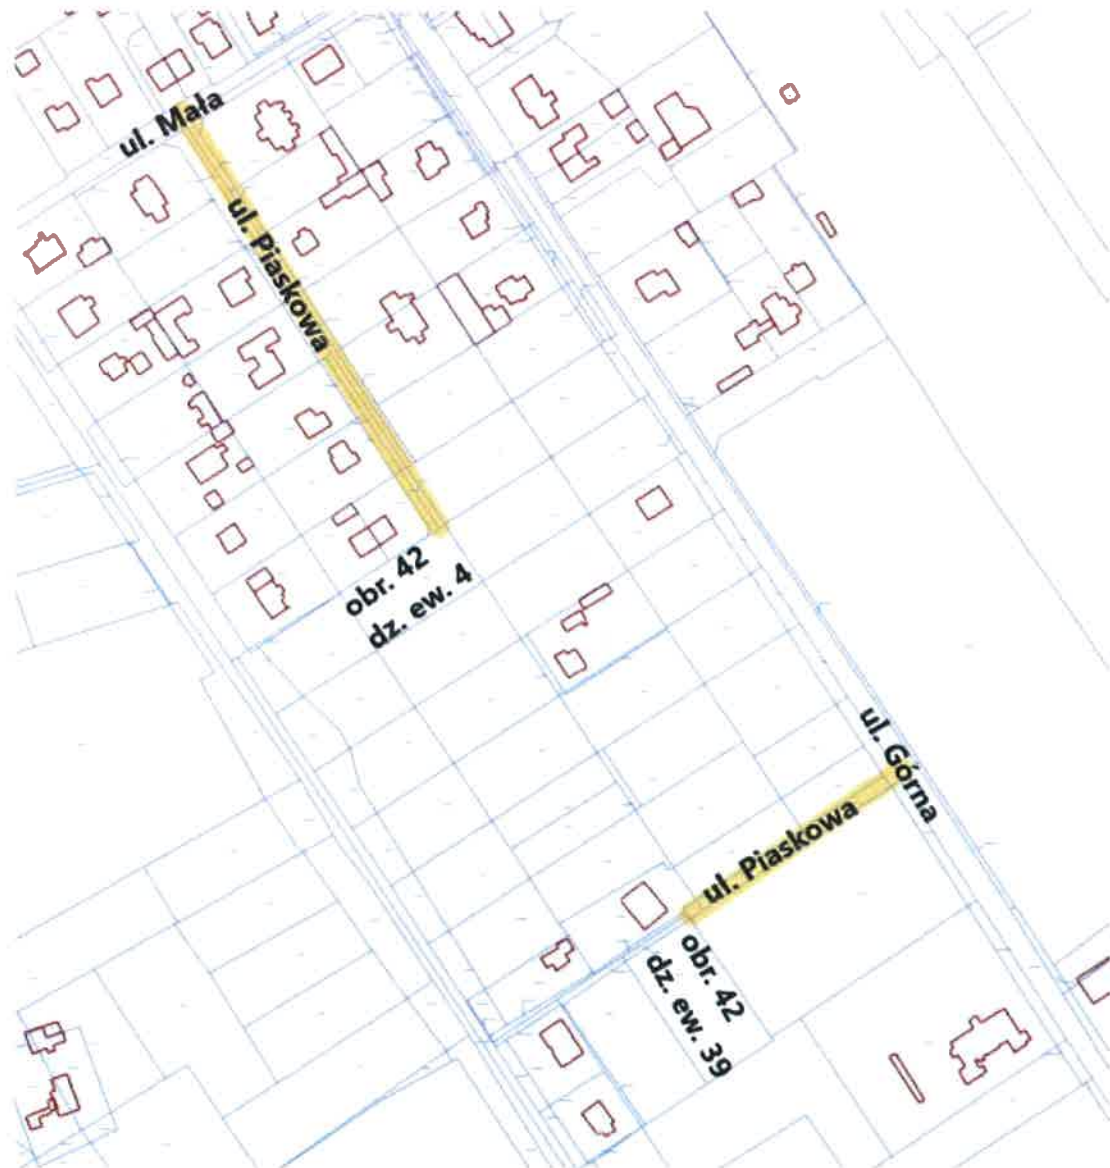

§ 1. Nadaje się nazwy ulic położonych na terenie miasta Otwocka – ETAP VI w sposób określony w kolumnie 5 - „Nadana nazwa ulicy” w tabeli stanowiącej załącznik Nr 1 do niniejszej uchwały.

§ 2. Przebieg ulic określony został na załącznikach od numeru 2 do numeru 28 do niniejszej uchwały.

PRZEWODNICZĄCA
RADY MIASTA OTWOCKA
Monika Joanna Kwiek
Monika Joanna Kwiek

Załącznik Nr 25 do uchwały Nr LXXVI/802/22
Rady Miasta Otwocka
z dnia 15 grudnia 2022 r.

ul. Pawia

Przebieg ul. Pawiej od ul. Ostrowskiej do ul. Marszałkowskiej

PRZEWODNICZĄCA
RADY MIASTA OTWOCKA
Monika Joanna Kwiek
Monika Joanna Kwiek

Załącznik Nr 26 do uchwały Nr LXXVI/802/22
Rady Miasta Otwocka
z dnia 15 grudnia 2022 r.

ul. Piaskowa

Przebieg ul. Piaskowej od ul. Małej do dz. ew. 4 obr. 42 oraz od ul. Górnej do dz. ew. 39 obr. 42