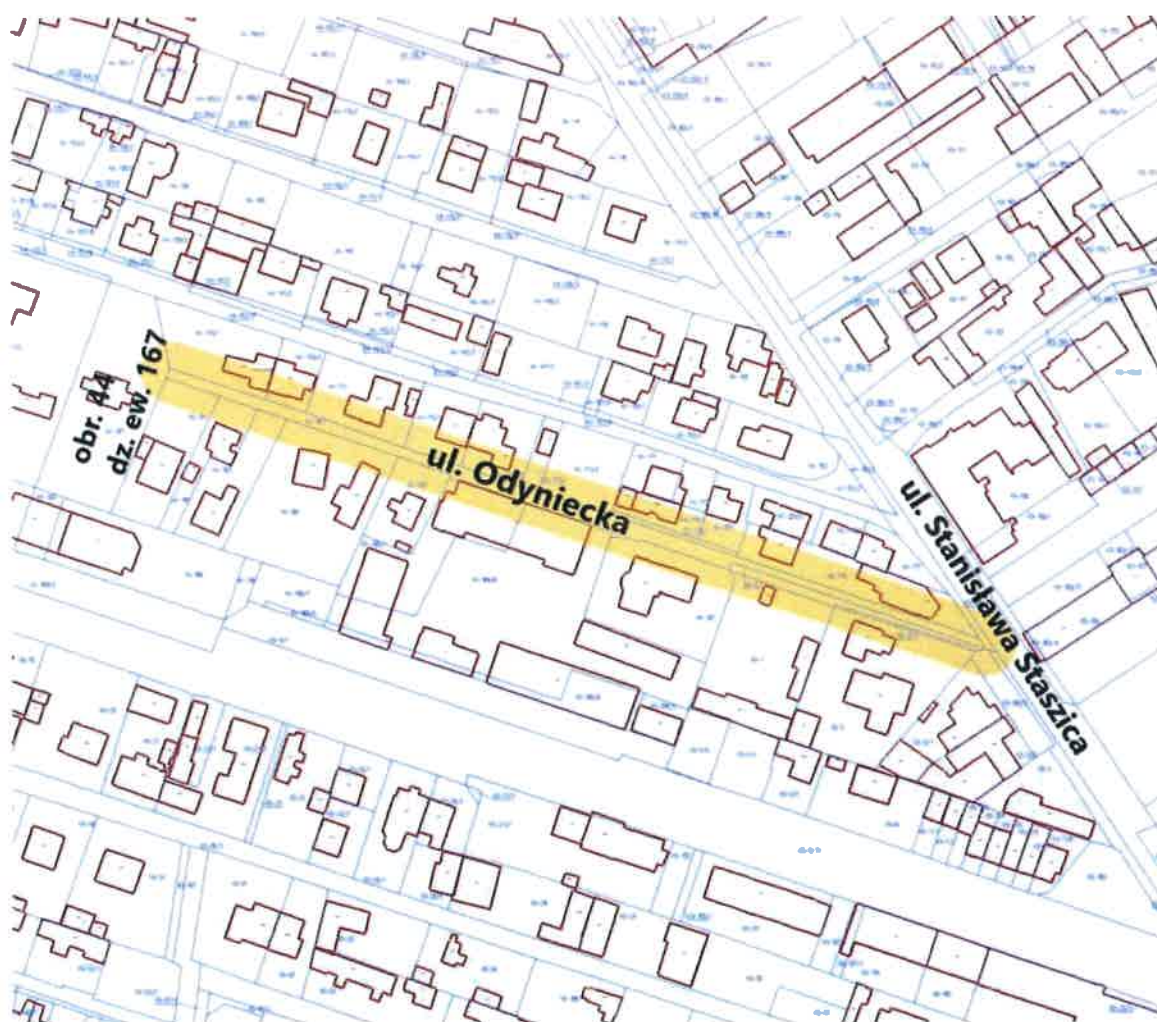

Załącznik Nr 14 do uchwały Nr LXXVI/802/22
Rady Miasta Ostwocka
z dnia 15 grudnia 2022 r.

ul. Odyniecka

Przebieg ul. Odynieckiej od dz. ew. 167 obr. 44 do ul. Stanisława Staszica

**PRZEWODNICZĄCA
RADY MIASTA OTWOCKA**
Monika Joanna Kwiek
Monika Joanna Kwiek