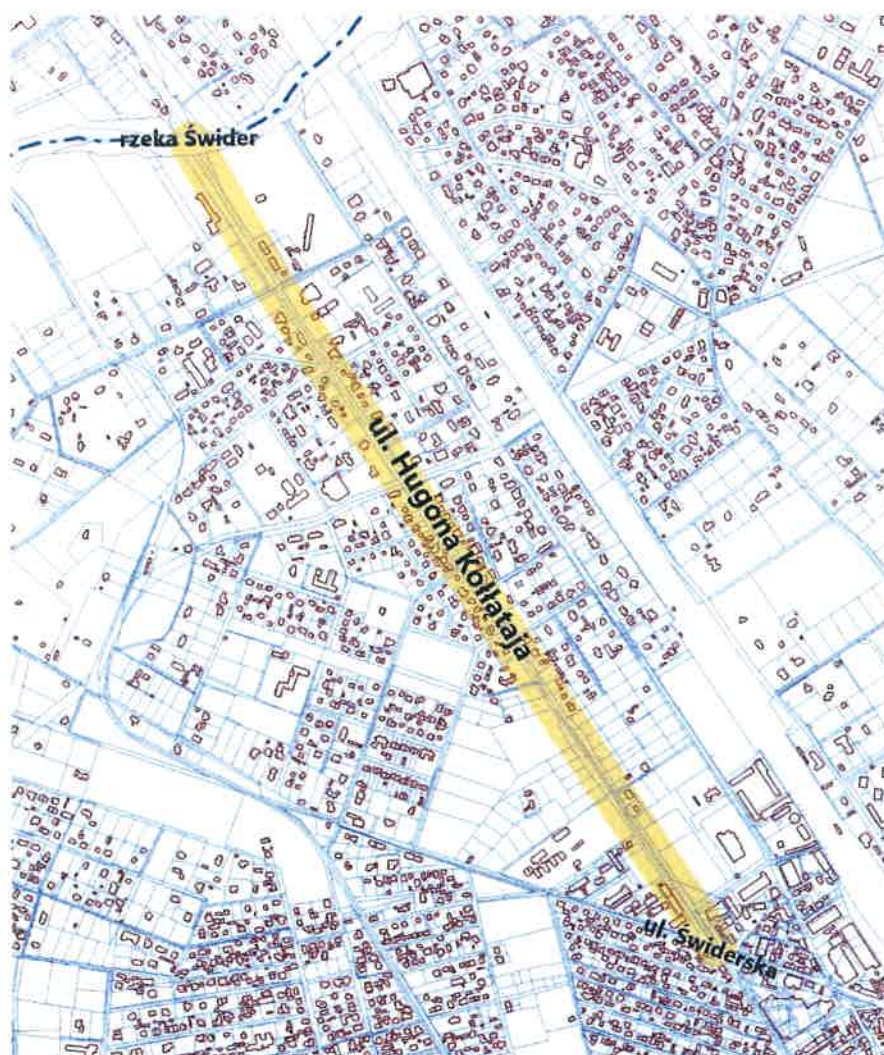

Załącznik Nr 27 do uchwały Nr LXVII/742/22
Rady Miasta Otwocka
z dnia 24 sierpnia 2022 r.

ul. Hugona Kołłątaja

Przebieg ul. Hugona Kołłątaja od rzeki Świder do ul. Świderskiej

PRZEWODNICZĄCA
RADY MIASTA OTWOCKA
Monika Joanna Kwiek
Monika Joanna Kwiek