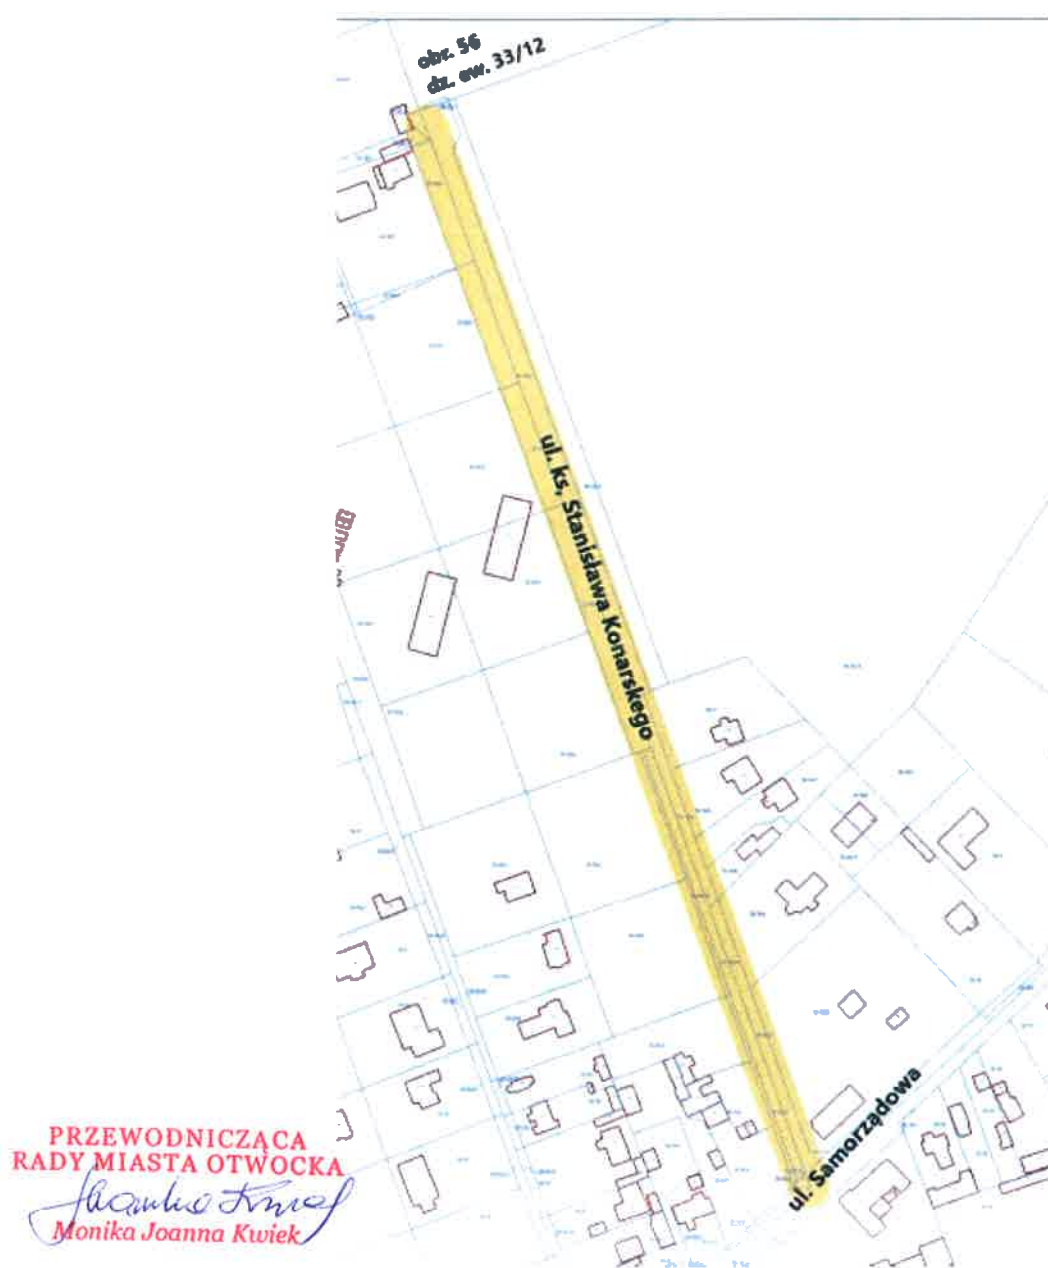

### ul. ks. Stanisława Konarskiego

Przebieg ul. ks. Stanisława Konarskiego od dz. ew. 33/12 obr. 56 do ul. Samorządowej

Załącznik Nr 31 do uchwały Nr LXVII/742/22  
Rady Miasta Otwocka  
z dnia 24 sierpnia 2022 r.