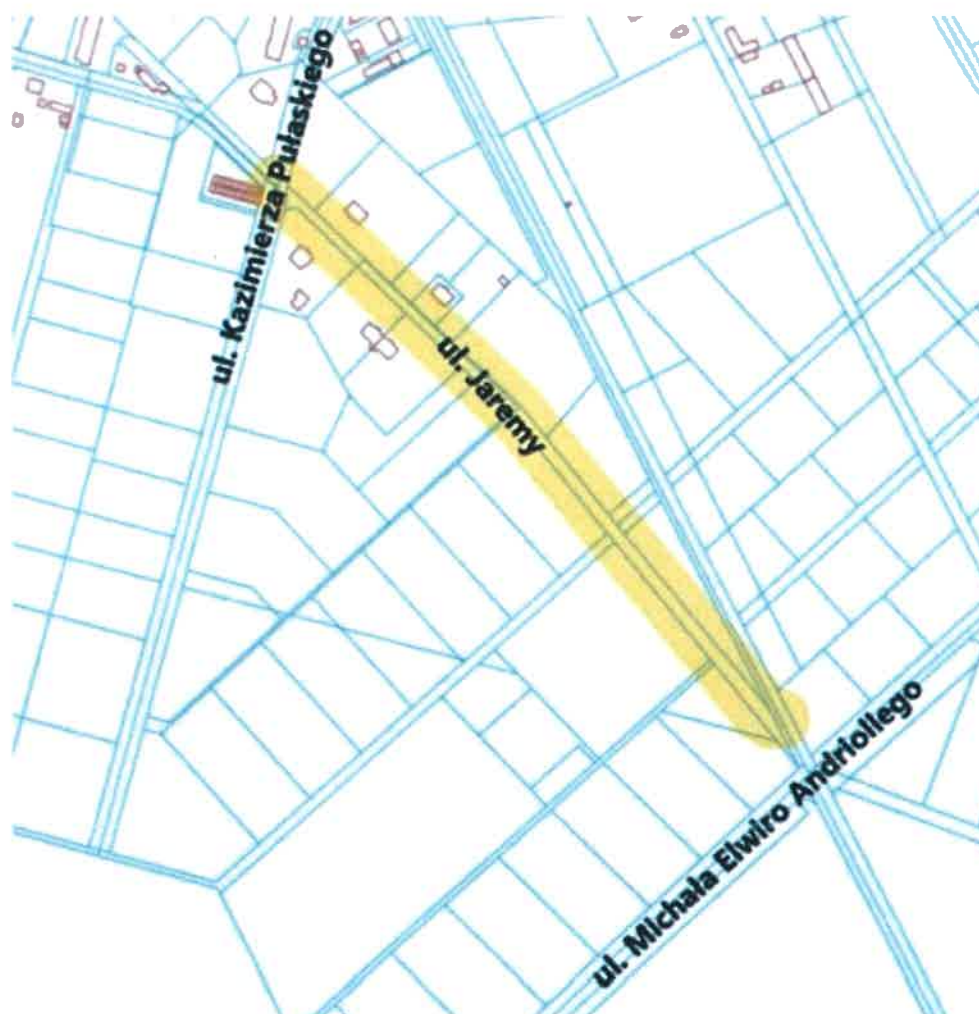

### ul. Japońska

Przebieg ul. Japońskiej od ul. Jana Pawła II do ul. Władysława Stanisława Reymonta

PRZEWODNICZĄCA  
RADY MIASTA OTWOCKA  
*Monika Joanna Kwiek*  
Monika Joanna Kwiek

Załącznik Nr 11 do uchwały Nr LXVII/742/22  
Rady Miasta Otwocka  
z dnia 24 sierpnia 2022 r.

**ul. Stefana Jaracza**

**Przebieg ul. Stefana Jaracza od ul. Wąskiej do ul. Komunardów**

PRZEWODNICZĄCA  
RADY MIASTA OTWOCKA  
*Monika Joanna Kwiek*  
Monika Joanna Kwiek

Załącznik Nr 12 do uchwały Nr LXVII/742/22  
Rady Miasta Otwocka  
z dnia 24 sierpnia 2022 r.

### ul. Jaremy

Przebieg ul. Jaremy od ul. Kazimierza Pułaskiego do ul. Michała Elwiro Andriollego

PRZEWODNICZĄCA  
RADY MIASTA OTWOCKA  
*Monika Joanna Kwiek*  
Monika Joanna Kwiek

Załącznik Nr 13 do uchwały Nr LXVII/742/22  
Rady Miasta Otwocka  
z dnia 24 sierpnia 2022 r.