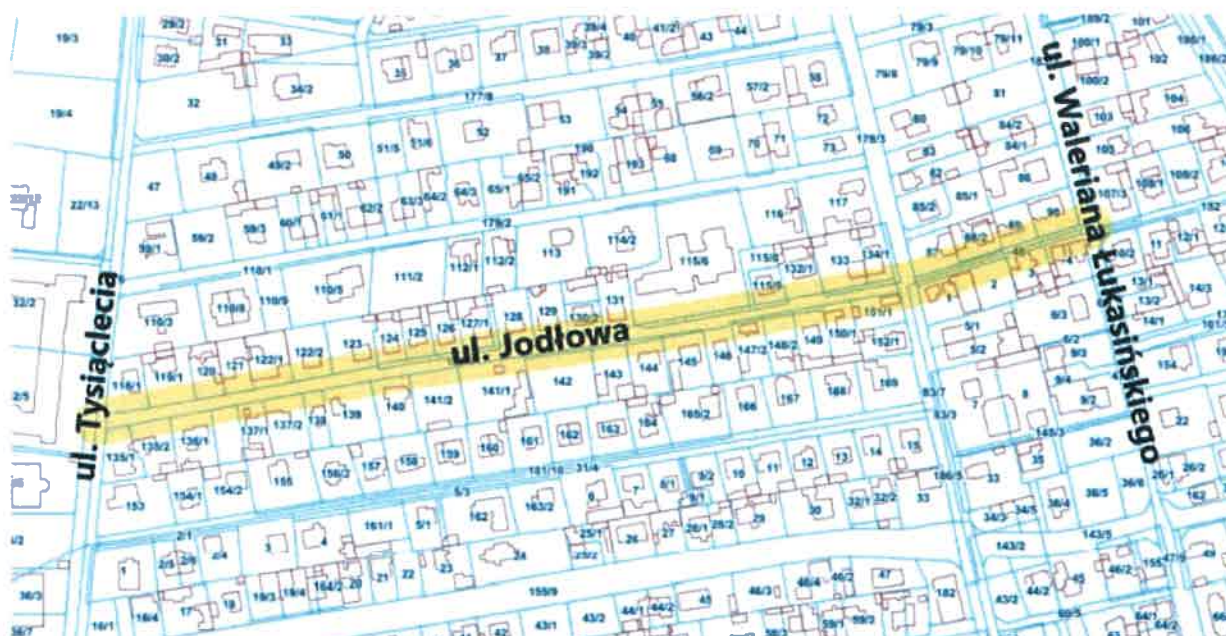

### ul. Jastrzębia

Przebieg ul. Jastrzębiej od ul. Jana Skrzyneckiego do ul. Hrabiego i do ul. Redutowej

PRZEWODNICZĄCA  
RADY MIASTA OTWOCKA  
*Monika Joanna Kwiek*  
Monika Joanna Kwiek

Załącznik Nr 15 do uchwały Nr LXVII/742/22  
Rady Miasta Otwocka  
z dnia 24 sierpnia 2022 r.

## ul. Jodłowa

Przebieg ul. Jodłowej od ul. Tysiąclecia do ul. Waleriana Łukasiewskiego

PRZEWODNICZĄCA  
RADY MIASTA OTWOCKA  
*Monika Joanna Kwiek*  
Monika Joanna Kwiek

Załącznik Nr 16 do uchwały Nr LXVII/742/22  
Rady Miasta Otwocka  
z dnia 24 sierpnia 2022 r.