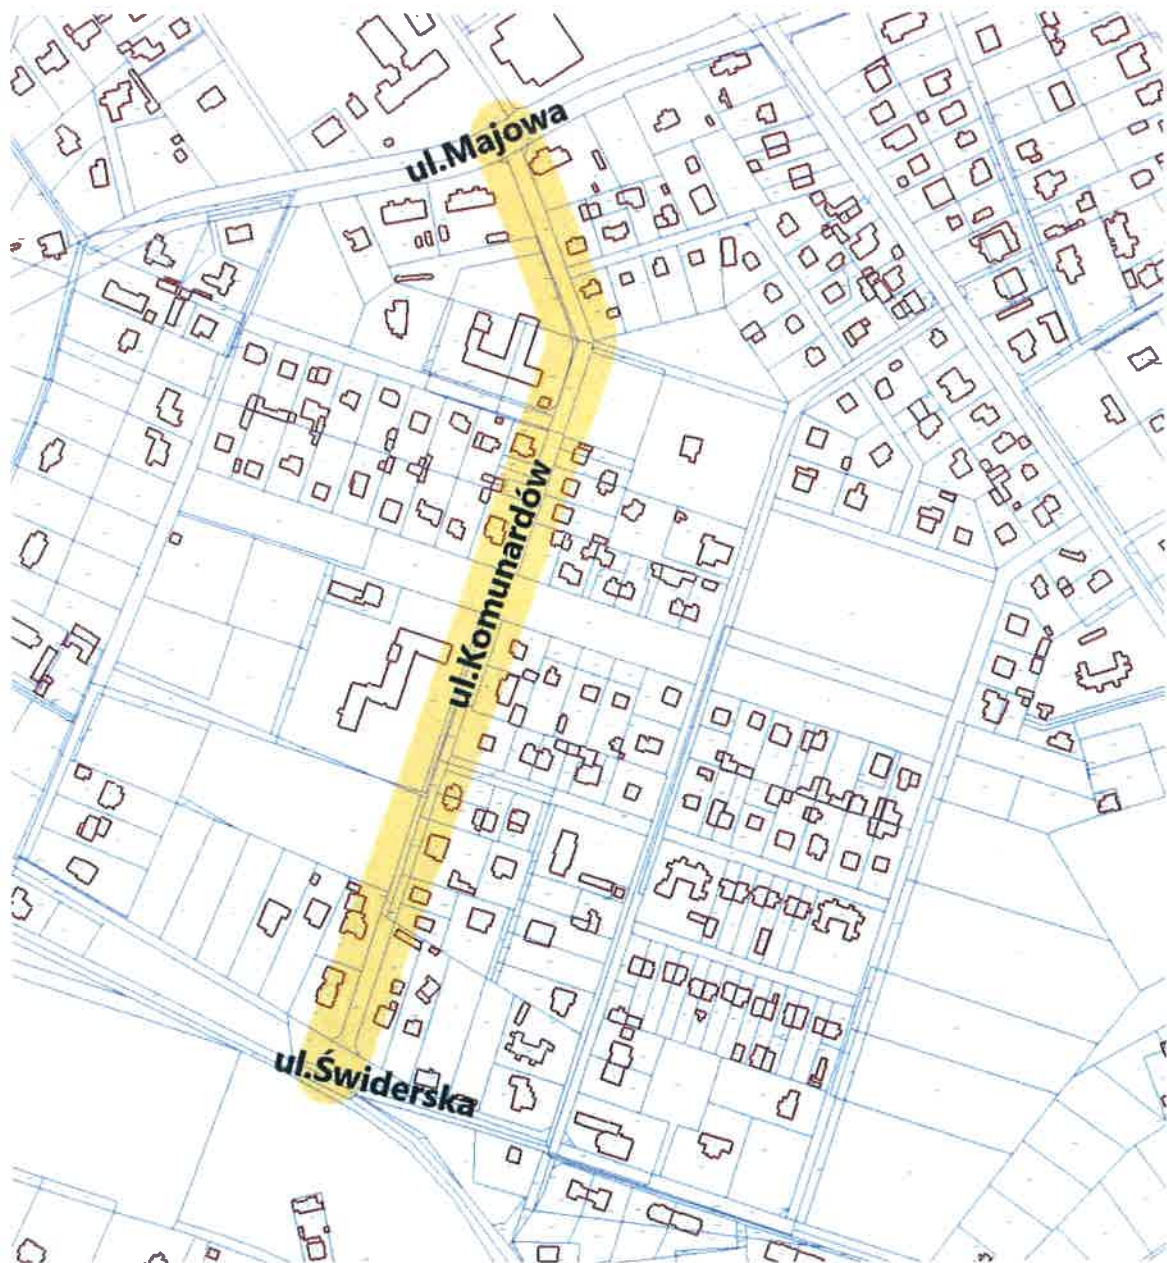

Załącznik Nr 29 do uchwały Nr LXVII/742/22
Rady Miasta Otwocka
z dnia 24 sierpnia 2022 r.

ul. Komunardów

Przebieg ul. Komunardów od ul. Majowej do ul. Świderskiej

PRZEWODNICZĄCA
RADY MIASTA OTWOCKA.
Monika Joanna Kwiek
Monika Joanna Kwiek