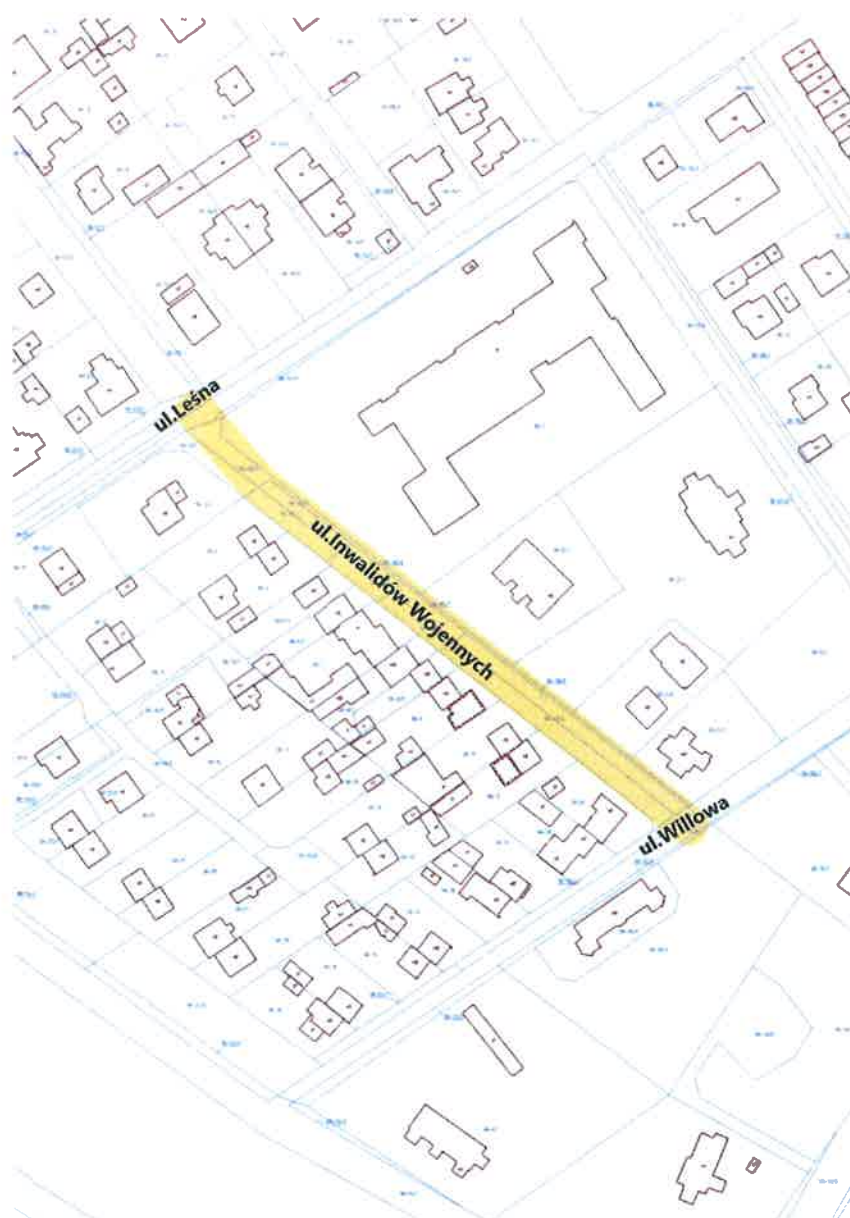

## ul. Hrabiego

Przebieg ul. Hrabiego od dz. ew. 2 obr. 146 do granicy miasta Otwocka

PRZEWODNICZĄCA  
RADY MIASTA OTWOCKA  
*Monika Joanna Kwiek*  
Monika Joanna Kwiek

Załącznik Nr 5 do uchwały Nr LXVII/742/22  
Rady Miasta Otwocka  
z dnia 24 sierpnia 2022 r.

### ul. Inwalidów Wojennych

Przebieg ul. Inwalidów Wojennych od ul. Leśnej do ul. Willowej

PRZEWODNICZĄCA  
RADY MIASTA OTWOCKA  
*Monika Joanna Kwiek*  
Monika Joanna Kwiek

Załącznik Nr 6 do uchwały Nr LXVII/742/22  
Rady Miasta Otwocka  
z dnia 24 sierpnia 2022 r.

**ul. Jacka**

**Przebieg ul. Jacka od ul. Łowieckiej do ul. Bernardyńskiej**

PRZEWODNICZĄCA  
RADY MIASTA OTWOCKA  
*Monika Joanna Kwiek*  
Monika Joanna Kwiek

Załącznik Nr 7 do uchwały Nr LXVII/742/22  
Rady Miasta Otwocka  
z dnia 24 sierpnia 2022 r.