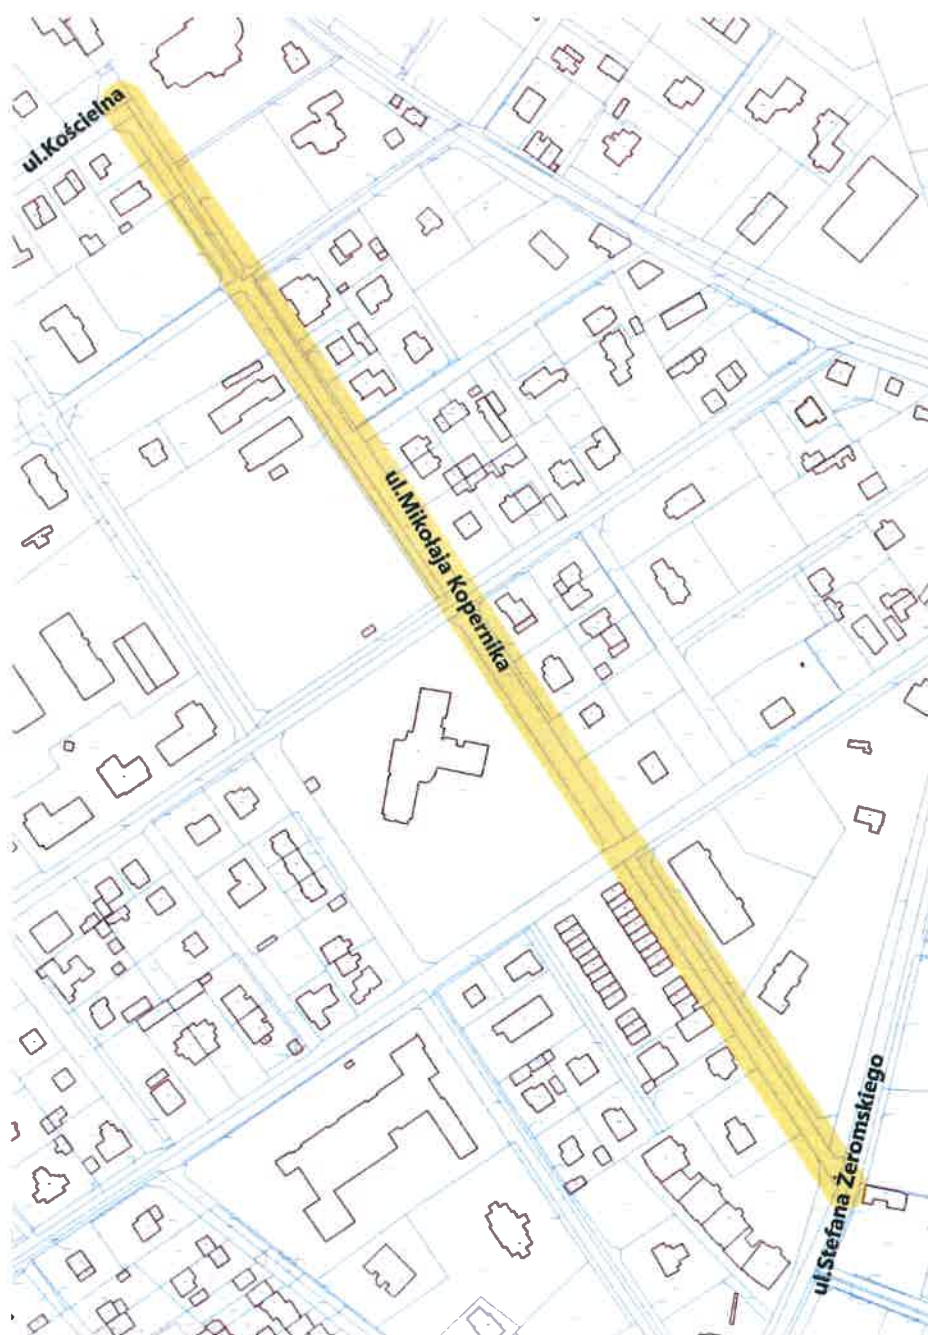

### ul. ks. Stanisława Konarskiego

Przebieg ul. ks. Stanisława Konarskiego od dz. ew. 33/12 obr. 56 do ul. Samorządowej

Załącznik Nr 31 do uchwały Nr LXVII/742/22  
Rady Miasta Otwocka  
z dnia 24 sierpnia 2022 r.

### ul. Marii Konopnickiej

Przebieg ul. Marii Konopnickiej od ul. Stefana Żeromskiego do ul. Zygmunta Krasińskiego

PRZEWODNICZĄCA  
RADY MIASTA OTWOCKA

*Monika Joanna Kwiek*  
Monika Joanna Kwiek

**ul. Mikołaja Kopernika**

**Przebieg ul. Mikołaja Kopernika od ul. Kościelnej do ul. Stefana Żeromskiego**

**PRZEWODNICZĄCA  
RADY MIASTA OTWOCKA**  
*Monika Joanna Kwiek*  
**Monika Joanna Kwiek**