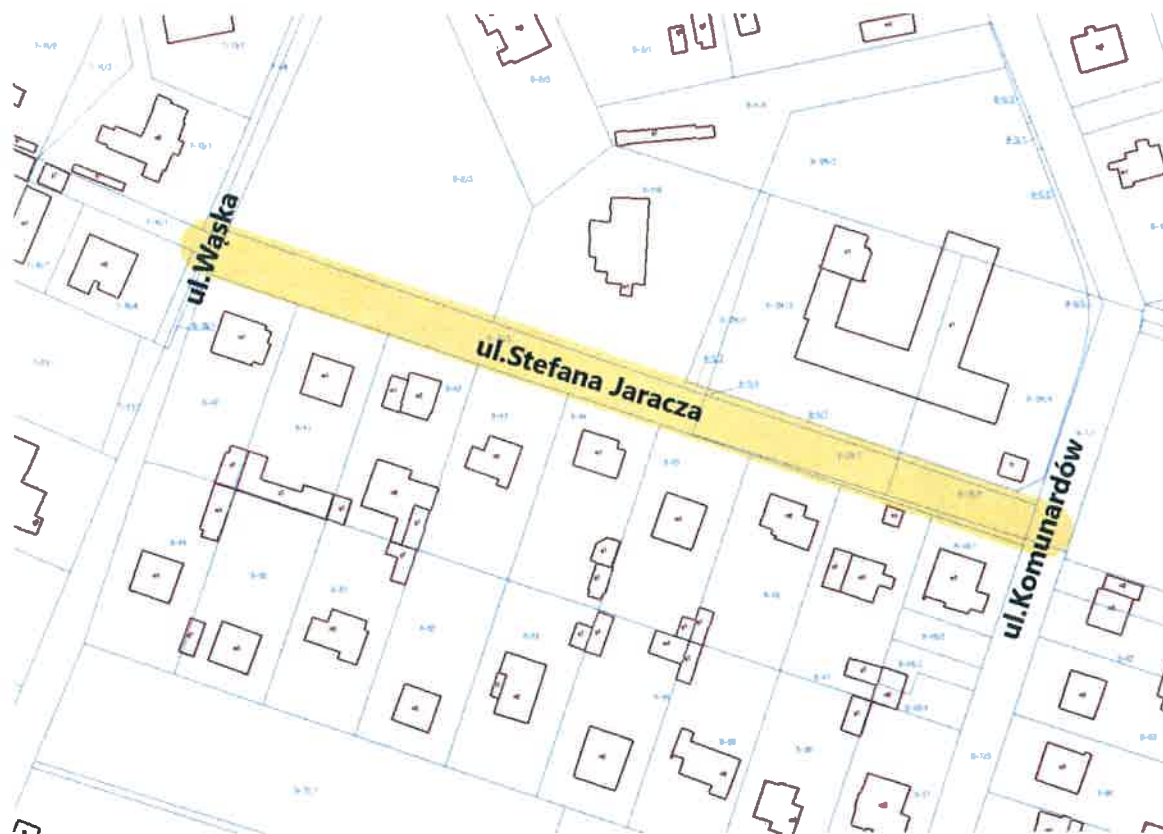

### ul. Jana III Sobieskiego

Przebieg ul. Jana III Sobieskiego od ul. Świderskiej do ul. Hugona Kołłątaja

PRZEWODNICZĄCA  
RADY MIASTA OTWOCKA  
*Monika Joanna Kwiek*  
Monika Joanna Kwiek

Załącznik Nr 10 do uchwały Nr LXVII/742/22  
Rady Miasta Otwocka  
z dnia 24 sierpnia 2022 r.

### ul. Japońska

Przebieg ul. Japońskiej od ul. Jana Pawła II do ul. Władysława Stanisława Reymonta

PRZEWODNICZĄCA  
RADY MIASTA OTWOCKA  
*Monika Joanna Kwiek*  
Monika Joanna Kwiek

Załącznik Nr 11 do uchwały Nr LXVII/742/22  
Rady Miasta Otwocka  
z dnia 24 sierpnia 2022 r.

**ul. Stefana Jaracza**

**Przebieg ul. Stefana Jaracza od ul. Wąskiej do ul. Komunardów**

PRZEWODNICZĄCA  
RADY MIASTA OTWOCKA  
*Monika Joanna Kwiek*  
Monika Joanna Kwiek

Załącznik Nr 12 do uchwały Nr LXVII/742/22  
Rady Miasta Otwocka  
z dnia 24 sierpnia 2022 r.