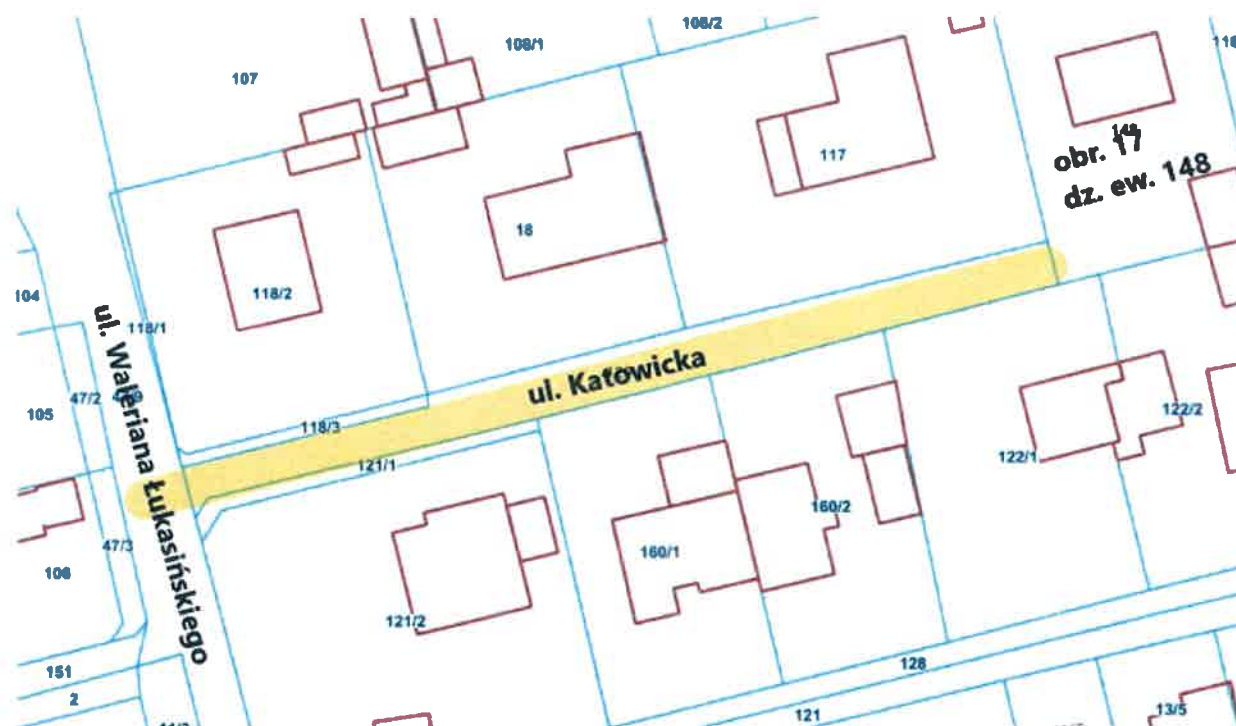

### ul. Józefa Bema

Przebieg ul. Józefa Bema od ul. Partyzantów do dz. ew. 3/1 obr. 144 oraz od ul. Tadeusza  
do granicy miasta Otwocka

PRZEWODNICZĄCA  
RADY MIASTA OTWOCKA  
*Monika Joanna Kwiek*  
Monika Joanna Kwiek

**ul. Kasztanowa**

**Przebieg ul. Kasztanowej od ul. Grunwaldzkiej do ul. Westerplatte**

**PRZEWODNICZĄCA  
RADY MIASTA OTWOCKA**

*Monika Joanna Kwiek*  
**Monika Joanna Kwiek**

Załącznik Nr 19 do uchwały Nr LXVII/742/22  
Rady Miasta Otwocka  
z dnia 24 sierpnia 2022 r.

### ul. Katowicka

Przebieg ul. Katowickiej od ul. Waleriana Łukasińskiego do dz. ew. 148 obr. 17

PRZEWODNICZĄCA  
RADY MIASTA OTWOCKA  
*Monika Joanna Kwiek*  
Monika Joanna Kwiek

Załącznik Nr 20 do uchwały Nr LXVII/742/22  
Rady Miasta Otwocka  
z dnia 24 sierpnia 2022 r.