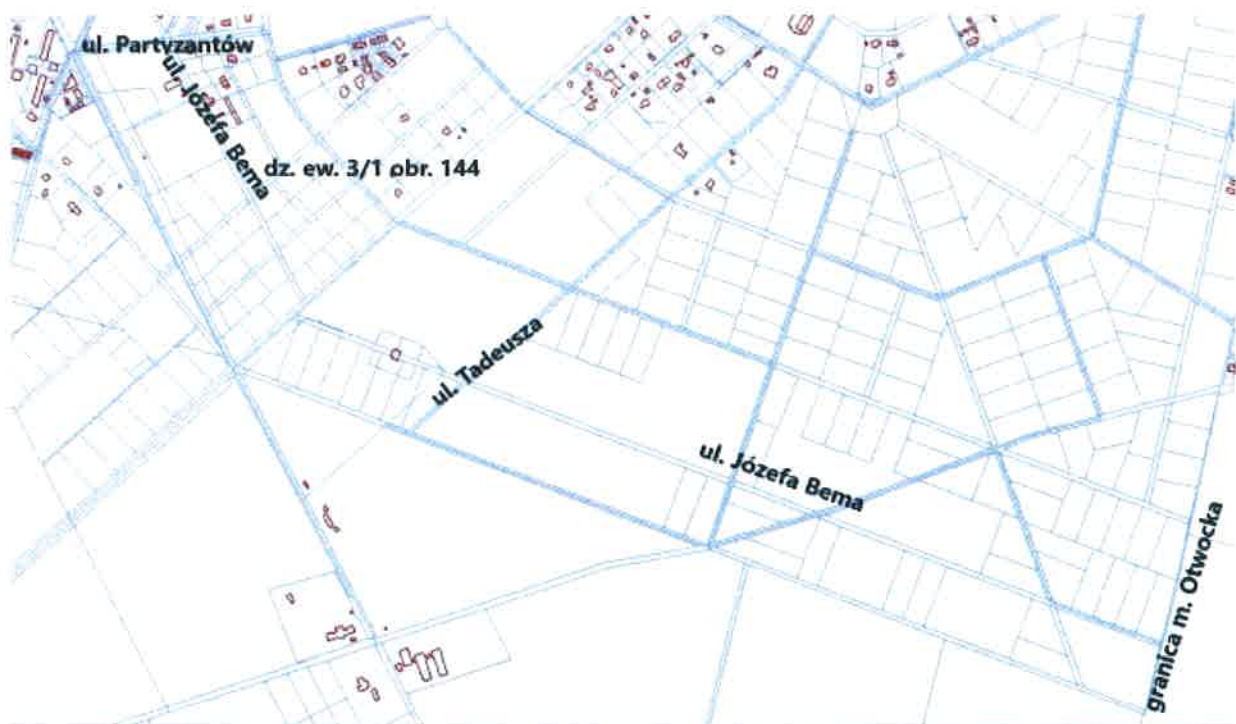

## ul. Jodłowa

Przebieg ul. Jodłowej od ul. Tysiąclecia do ul. Waleriana Łukasiewskiego

PRZEWODNICZĄCA  
RADY MIASTA OTWOCKA  
*Monika Joanna Kwiek*  
Monika Joanna Kwiek

Załącznik Nr 16 do uchwały Nr LXVII/742/22  
Rady Miasta Otwocka  
z dnia 24 sierpnia 2022 r.

### ul. Kartuska

Przebieg ul. Kartuskiej od ul. Waleriana Łukasińskiego do ul. Wiejskiej

PRZEWODNICZĄCA  
RADY MIASTA OTWOCKA  
*Monika Joanna Kwiek*  
Monika Joanna Kwiek

Załącznik Nr 17 do uchwały Nr LXVII/742/22  
Rady Miasta Otwocka  
z dnia 24 sierpnia 2022 r.

### ul. Józefa Bema

Przebieg ul. Józefa Bema od ul. Partyzantów do dz. ew. 3/1 obr. 144 oraz od ul. Tadeusza  
do granicy miasta Otwocka

PRZEWODNICZĄCA  
RADY MIASTA OTWOCKA  
*Monika Joanna Kwiek*  
Monika Joanna Kwiek