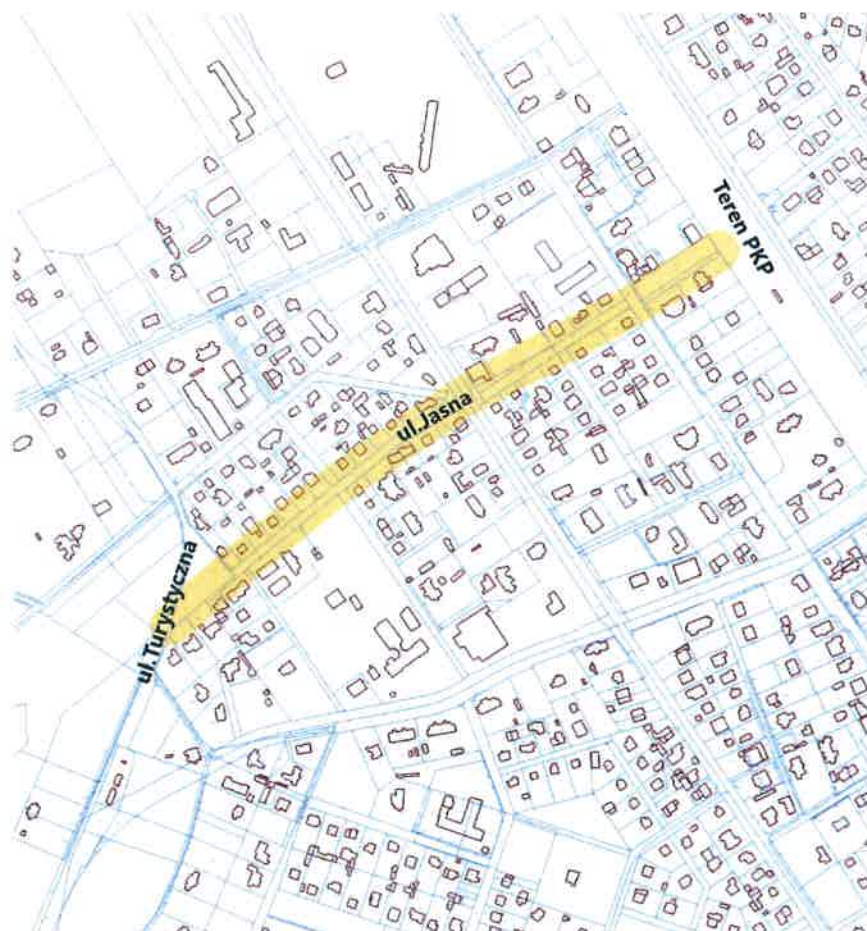

**ul. Stefana Jaracza**

**Przebieg ul. Stefana Jaracza od ul. Wąskiej do ul. Komunardów**

PRZEWODNICZĄCA  
RADY MIASTA OTWOCKA  
*Monika Joanna Kwiek*  
Monika Joanna Kwiek

Załącznik Nr 12 do uchwały Nr LXVII/742/22  
Rady Miasta Otwocka  
z dnia 24 sierpnia 2022 r.

### ul. Jaremy

Przebieg ul. Jaremy od ul. Kazimierza Pułaskiego do ul. Michała Elwiro Andriollego

PRZEWODNICZĄCA  
RADY MIASTA OTWOCKA  
*Monika Joanna Kwiek*  
Monika Joanna Kwiek

Załącznik Nr 13 do uchwały Nr LXVII/742/22  
Rady Miasta Otwocka  
z dnia 24 sierpnia 2022 r.

**ul. Jasna**

**Przebieg ul. Jasnej od ul. Turystycznej do Terenu PKP**

PRZEWODNICZĄCA  
RADY MIASTA OTWOCKA  
*Monika Joanna Kwiek*  
Monika Joanna Kwiek

Załącznik Nr 14 do uchwały Nr LXVII/742/22  
Rady Miasta Otwocka  
z dnia 24 sierpnia 2022 r.