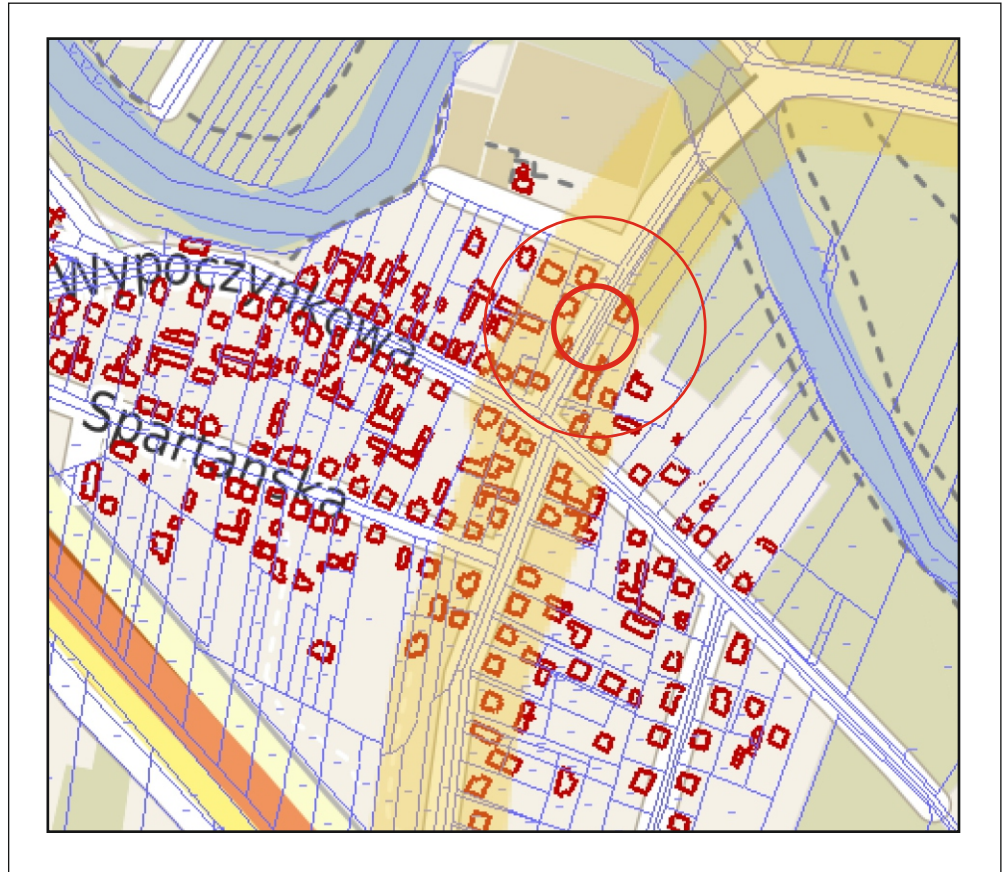

Plan orientacyjny w skali 1 : 10 000

 - lokalizacja inwestycji

ARS PROJEKT 05-311 Dębe Wielkie, Ruda, ul. Słoneczna 3 NIP 882-154-13-27 e-mail: poczta@arsprojekt.pl tel. 728 342 324	Branża: Drogowa	Data: lipiec 2020 r.
	Stadium: Projekt	
Temat: Przebudowa drogi gminnej ul. Wspaniałej w mieście Otwock	Skala: 1:10 000	
Nazwa rysunku: Plan Orientacyjny	Projektant: inż. Roman Sanojca, Podpis:	