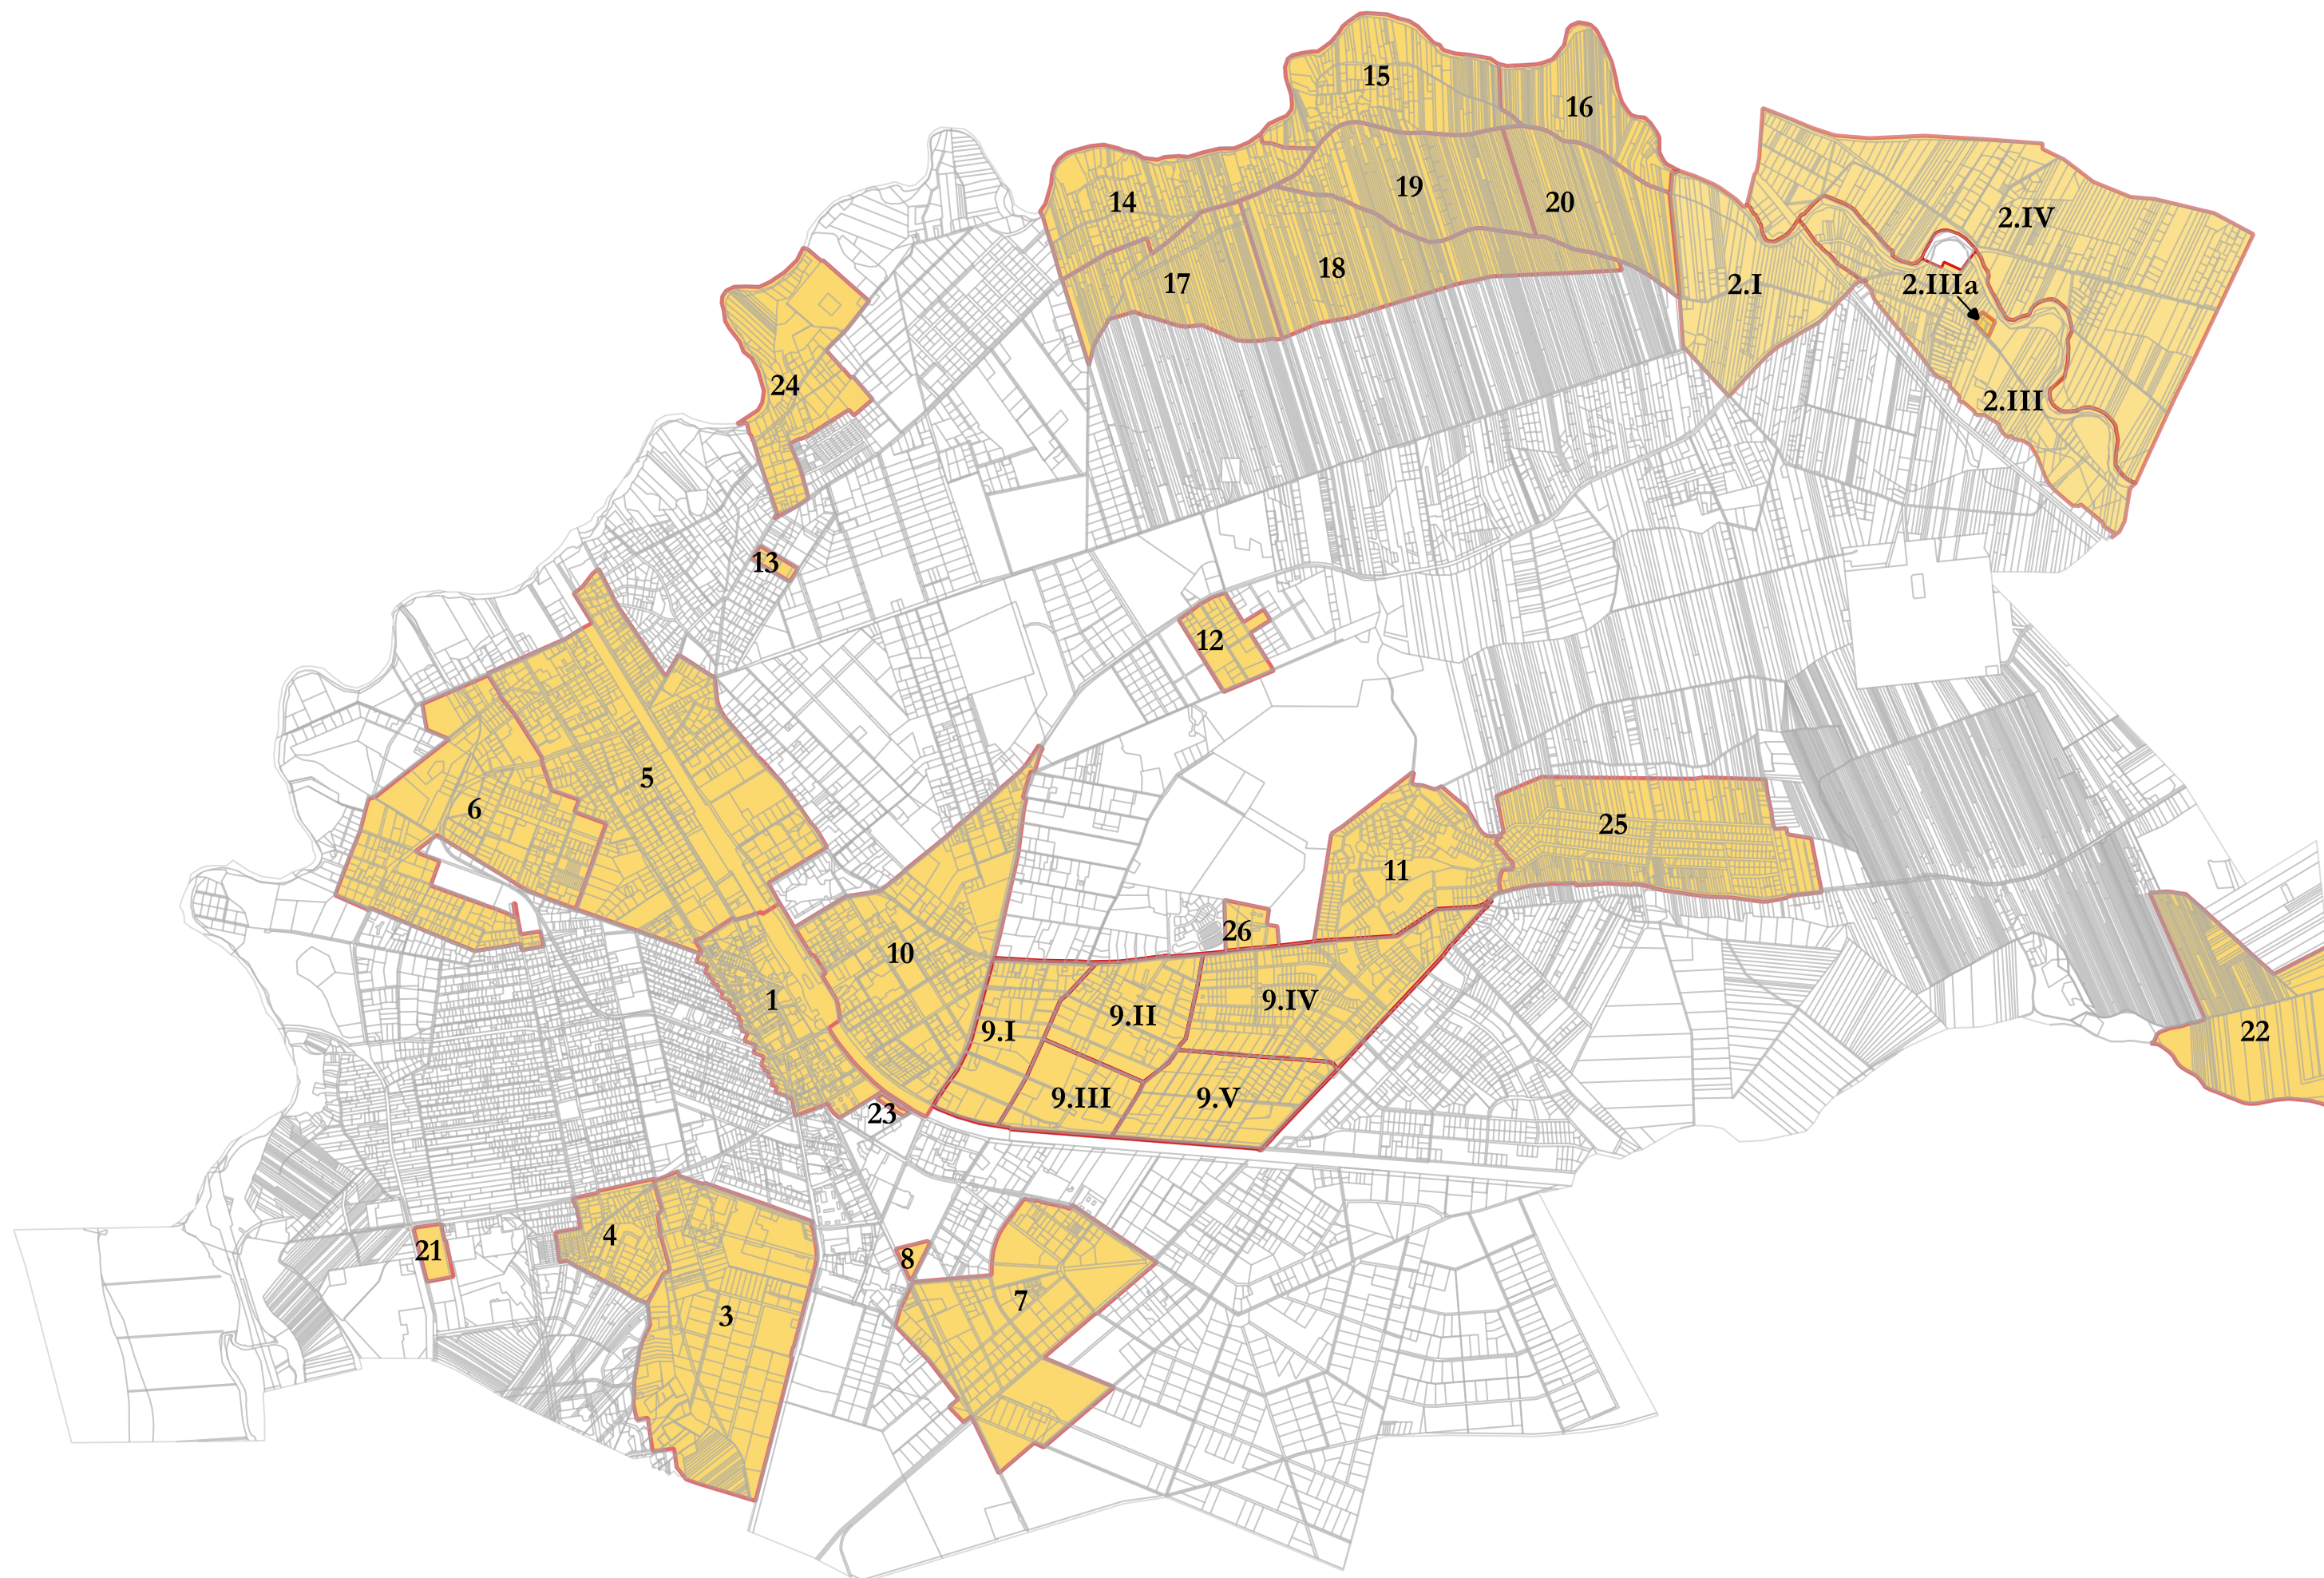

Miejscowe plany zagospodarowania przestrzennego w trakcie procedury planistycznej (stan na 18.10.2022)

nr na mapie	etapy	nazwa planu	uchwała Rady Miasta Otwocka ws. przystąpienia do sporządzenia mpzp
1		CENTRUM	XXXIV/366/13 z dnia 7 maja 2013 r.
2		WÓLKA MLĄDZKA	XXXIV/365/13 z dnia 7 maja 2013 r.
2.I	I	WÓLKA MLĄDZKA - etap I	XIV/124/19 z dnia 28 czerwca 2019 r.
2.III	III	WÓLKA MLĄDZKA - etap III	XIV/124/19 z dnia 28 czerwca 2019 r.
2.IIIa	IIIa	WÓLKA MLĄDZKA - etap IIIa	LXIX/758/22 z 27 września 2022 r.
2.IV	IV	WÓLKA MLĄDZKA - etap IV	XIV/124/19 z dnia 28 czerwca 2019 r.
3		KARCZEWSKA	XXVIII/231/16 z dnia 31 maja 2016 r.
4		LUGI POLNOCNE - BIS	LXVII/521/18 z dnia 15 czerwca 2018 r.
5		PKPI	LXXIV/570/18 z dnia 27 września 2018 r.
6		SWIDER ZACHODNI - BIS	LXXIV/562/18 z dnia 27 września 2018 r.
7		CMENTARZ	LXXIV/564/18 z dnia 27 września 2018 r.
8		Dz. 18 obr. 139	IX/72/19 z dnia 26 marca 2019 r.
9		REYMONTA	XX/182/2019 z dnia 29 października 2019 r.
9.I	I	REYMONTA - etap I	LXIX/761/22 z dnia 27 września 2022 r.
9.II	II	REYMONTA - etap II	LXIX/761/22 z dnia 27 września 2022 r.
9.III	III	REYMONTA - etap III	LXIX/761/22 z dnia 27 września 2022 r.
9.IV	IV	REYMONTA - etap IV	LXIX/761/22 z dnia 27 września 2022 r.
9.V	V	REYMONTA - etap V	LXIX/761/22 z dnia 27 września 2022 r.
10		SAMORZĄDOWA BIS	XXI/217/19 z dnia 3 grudnia 2019 r.
11		MERAN	XXX/308/20 z dnia 27 maja 2020 r.
12		CISOWA	XXXIV/353/20 z dnia 9 września 2020 r.
13		MARSZAŁKOWSKA	XXXIV/354/20 z dnia 9 września 2020 r.
14		OBREBY 200, 201, 203	XLVII/481/21 z dnia 25 maja 2021 r.
15		OBREBY 204, 205, 206, 207	XLVII/479/21 z dnia 25 maja 2021 r.
16		OBREBY 208, 209	XLVII/483/21 z dnia 25 maja 2021 r.
17		OBREB 202 I FRAGMENTY OBREBÓW 210, 211, 212	XLVIII/501/21 z dnia 22 czerwca 2021 r.
18		FRAGMENTY OBREBÓW 213, 215, 217, 219	XLVIII/500/21 z dnia 22 czerwca 2021 r.
19		OBREBY 214, 216	XLVII/480/21 z dnia 25 maja 2021 r.
20		OBREBY 218, 220	XLVII/482/21 z dnia 25 maja 2021 r.
21		W REJONIE ULIC KRASZEWSKIEGO, BATOREGO, TYSIĄCLECIA	XLVIII/502/21 z dnia 22 czerwca 2021 r.
22		TEREN OBEJMUJĄCYM IN. SKŁADOWISKO ODPADÓW	LXIII/680/22 z dnia 13 kwietnia 2022 r.
23		SKWER PRZY UL. ARMII KRAJOWEJ	LXVII/738/22 z dnia 24 sierpnia 2022 r.
24		OBREBY 121, 122	LXVII/739/22 z dnia 24 sierpnia 2022 r.
25		JABLONNA	LXIX/757/22 z dnia 27 września 2022 r.
26		REYMONTA POLNOC	LXIX/761/22 z dnia 27 września 2022 r.