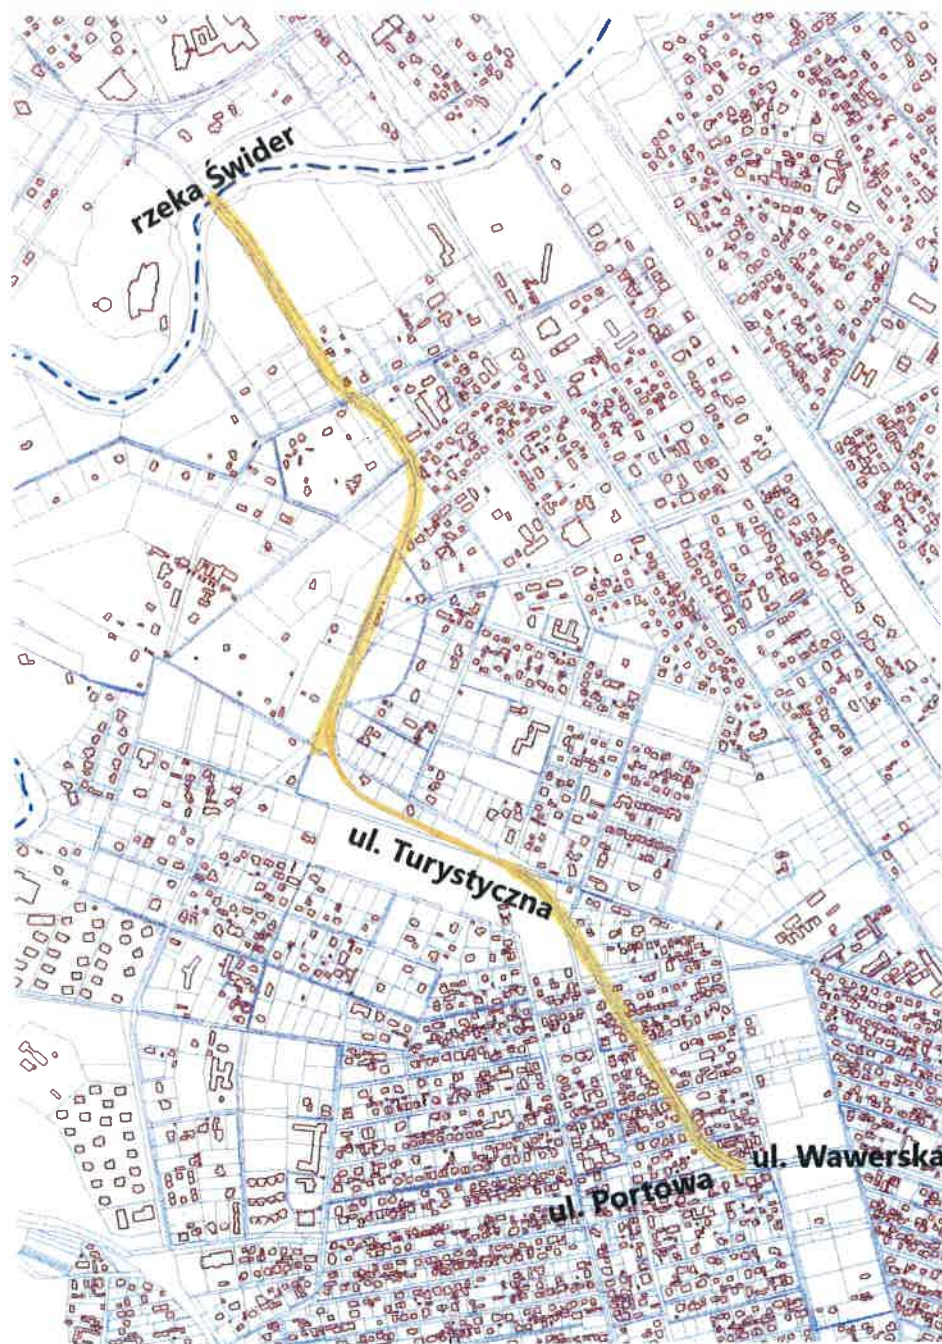

Monika Joanna Kwiek

Nadane nazwy ulic miasta Otwocka - ETAP IX

Lp.	Zwyczajowa nazwa ulicy	Obręb	Działki ewidencyjne przez które przebiega oś ulicy	Nadana nazwa ulicy
1	2	3	4	5
1	Telimeny	153	8	Telimeny
2	Tolińska	115	62	Tolińska
		116	3	
		119	25/1, 25/2	
3	Topolowa	11	81/4	Topolowa
		13	172/7	
4	Turystyczna	1	23/1, 24	Turystyczna
		2	13/2	
		3	74/1, 74/6	
		7	9/5, 9/1, 9/4, 12/25, 47, 9/2, 9/3, 12/20, 12/29, 12/30, 8/3, 8/4, 47, 36/2	
		8	121	
		11	6/1	
		13	186/2, 185/2	
		14	2/7	
5	Tysiąclecia	11	39/1, 60/3, 62/1, 39/2	Tysiąclecia
		12	43/9, 43/8, 43/7, 43/3, 43/4, 43/10	
		13	3/11, 4/1, 176	
		15	105/1, 105/2, 97/5, 111	
		16	160/4, 72/3	
		18	112/1, 112/2, 112/3	
		19	97	
		21	1/1, 1/2	
6	Wałbrzyska	17	113/1, 113/4	Wałbrzyska
		33	27/1	
7	Warszawska	86	154	Warszawska
		258	3/1	
		80	21, 24, 23/1, 26/1, 27/3, 30/3, 32/1, 94/1, 85/4, 85/3, 85/2, 85/1, 70/1, 75, 77, 85/5, 84/4, 89/4	
		78	19/1, 19/2, 19/3, 19/4	
		98	54/7, 59/2, 59/4, 62/6	
		96	44	
		95	60/8, 60/1, 60/2	
		94	67/5, 67/2, 67/4, 67/3	
		92	39/1, 39/2, 39/3, 39/4, 39/5, 8/1, 16, 33, 32	
		83	49/2, 42	

**PRZEWODNICZĄCA
RADY MIASTA OTWOCKA**
Monika Joanna Kwiek
Monika Joanna Kwiek

Załącznik Nr 4 do uchwały Nr LXXVIII/842/23
Rady Miasta Otwocka
z dnia 23 stycznia 2023 r.

Przebieg ulicy Topolowej od ul. Władysława Łokietka do ul. Stefana Okrzei

PRZEWODNICZĄCA
RADY MIASTA OTWOCKA

Monika Joanna Kwiek
Monika Joanna Kwiek

Przebieg ulicy Turystycznej od rzeki Świder do ul. Wawerskiej

PRZEWODNICZĄCA
RADY MIASTA OTWOCKA

Monika Joanna Kwiek
Monika Joanna Kwiek