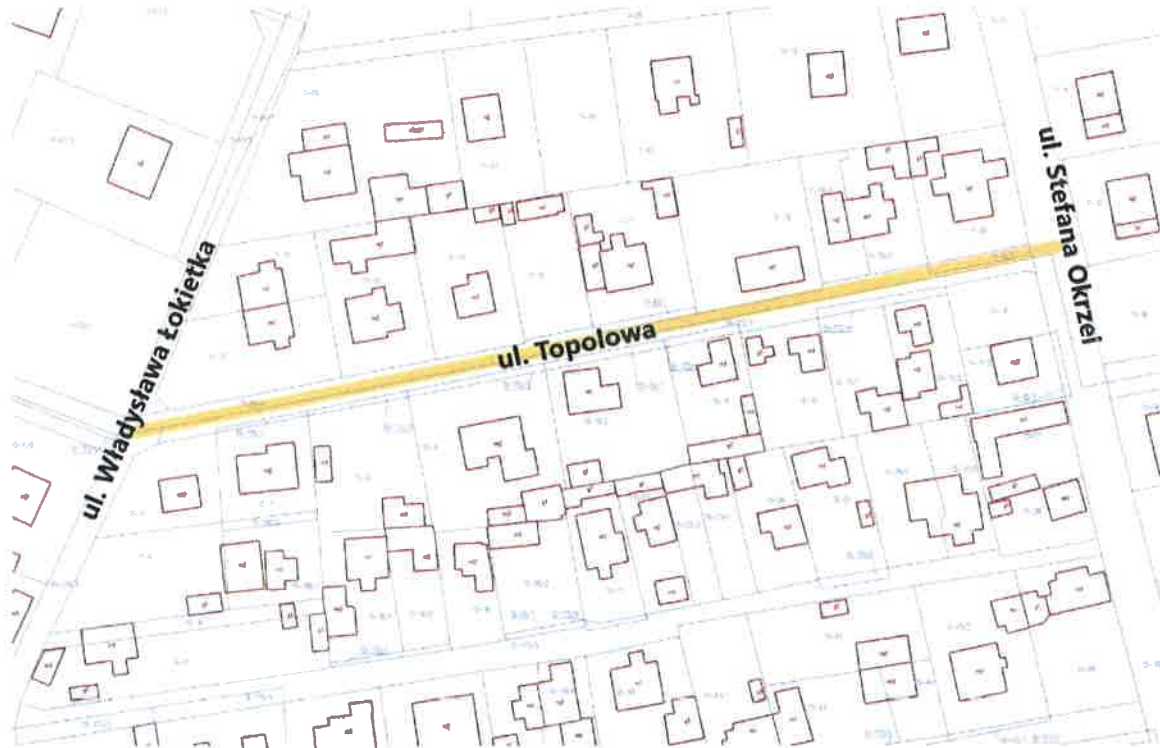

**PRZEWODNICZĄCA
RADY MIASTA OTWOCKA**
Monika Joanna Kwiek
Monika Joanna Kwiek

Załącznik Nr 3 do uchwały Nr LXXVIII/842/23
Rady Miasta Otwocka
z dnia 23 stycznia 2023 r.

Przebieg ulicy Tolińskiej od ul. Baśniowej do ul. Grunwaldzkiej

**PRZEWODNICZĄCA
RADY MIASTA OTWOCKA**
Monika Joanna Kwiek
Monika Joanna Kwiek

Załącznik Nr 4 do uchwały Nr LXXVIII/842/23
Rady Miasta Otwocka
z dnia 23 stycznia 2023 r.

Przebieg ulicy Topolowej od ul. Władysława Łokietka do ul. Stefana Okrzei