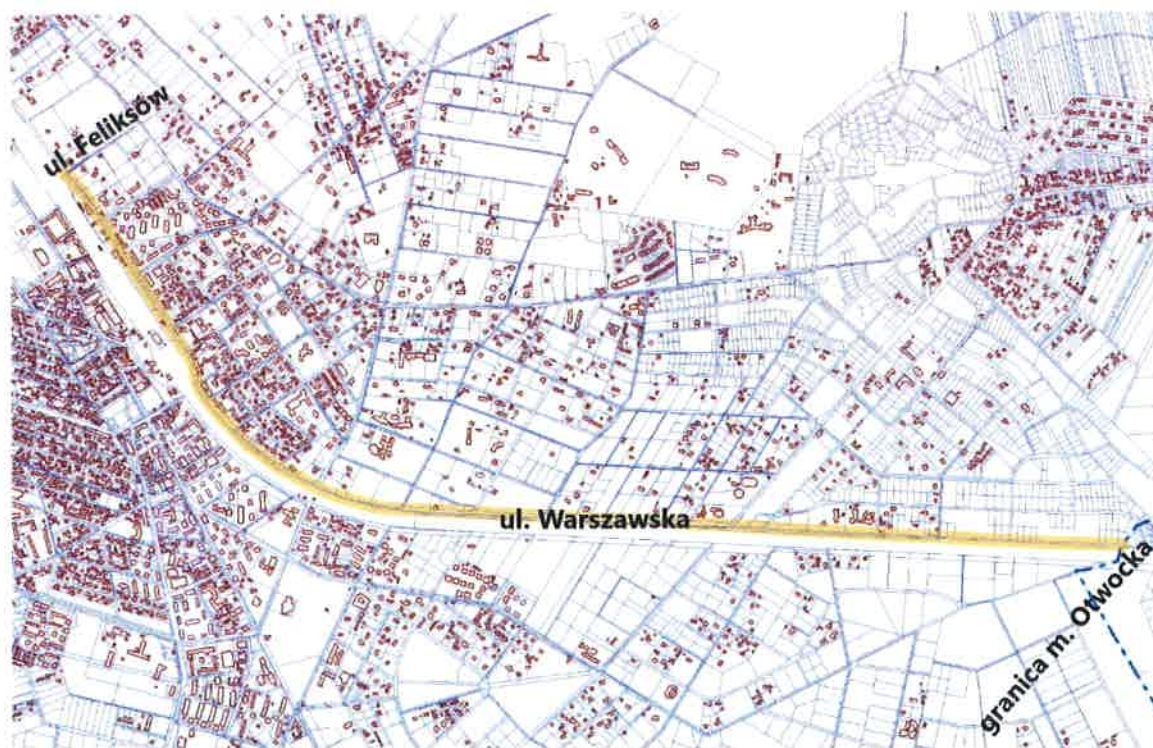

Załącznik Nr 6 do uchwały Nr LXXVIII/842/23
Rady Miasta Otwocka
z dnia 23 stycznia 2023 r.

Przebieg ulicy Tysiąclecia od Heleny Marusarzówny do dz. ew. 43 z obr. 33

PRZEWODNICZĄCA
RADY MIASTA OTWOCKA
Monika Joanna Kwiek
Monika Joanna Kwiek

Załącznik Nr 7 do uchwały Nr LXXVIII/842/23
Rady Miasta Otwocka
z dnia 23 stycznia 2023 r.

Przebieg ulicy Wałbrzyskiej od dz. ew. 117 z obr. 17 do ul. Majowej

PRZEWODNICZĄCA
RADY MIASTA OTWOCKA

Monika Joanna Kwiek
Monika Joanna Kwiek

Załącznik Nr 8 do uchwały Nr LXXVIII/842/23
Rady Miasta Otwocka
z dnia 23 stycznia 2023 r.

Przebieg ulicy Warszawskiej od ul. Feliksów do granic miasta Otwocka

**PRZEWODNICZĄCA
RADY MIASTA OTWOCKA**
Monika Joanna Kwiek
Monika Joanna Kwiek