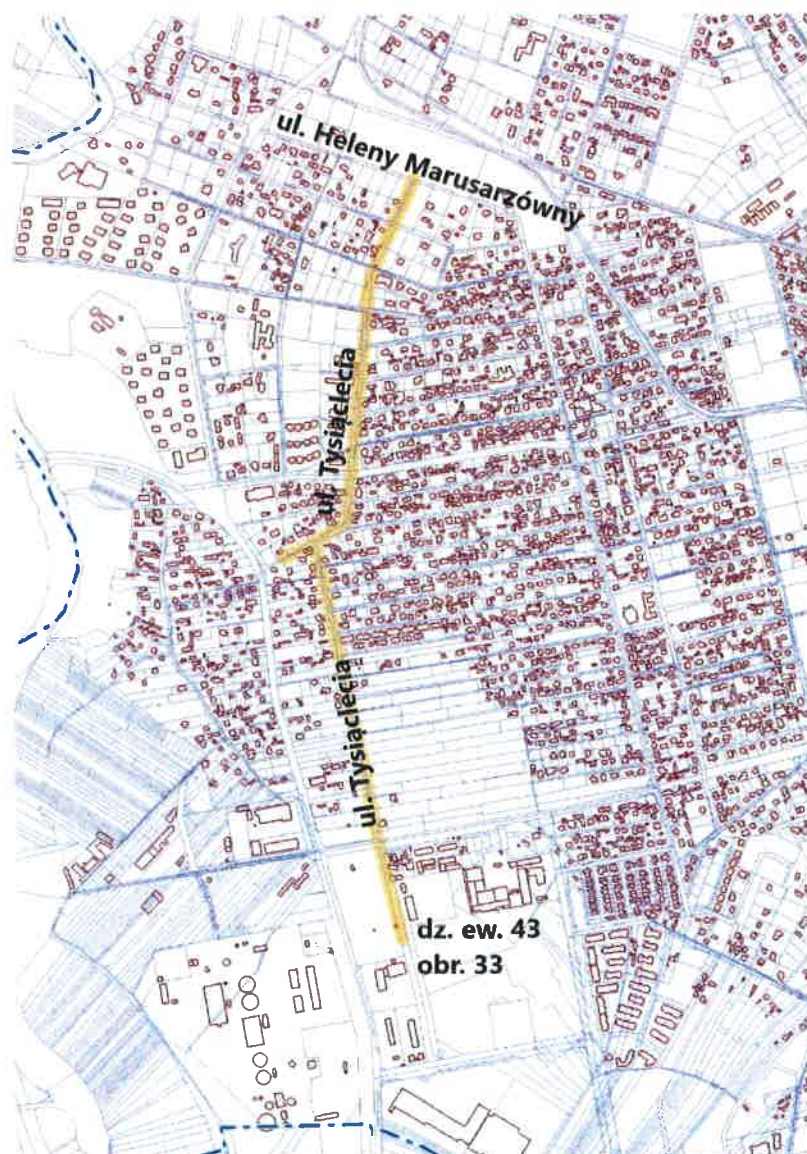

PRZEWODNICZĄCA
RADY MIASTA OTWOCKA

Monika Joanna Kwiek
Monika Joanna Kwiek

Przebieg ulicy Turystycznej od rzeki Świder do ul. Wawerskiej

PRZEWODNICZĄCA
RADY MIASTA OTWOCKA

Monika Joanna Kwiek
Monika Joanna Kwiek

Załącznik Nr 6 do uchwały Nr LXXVIII/842/23
Rady Miasta Otwocka
z dnia 23 stycznia 2023 r.

Przebieg ulicy Tysiąclecia od Heleny Marusarzówny do dz. ew. 43 z obr. 33

PRZEWODNICZĄCA
RADY MIASTA OTWOCKA
Monika Joanna Kwiek
Monika Joanna Kwiek