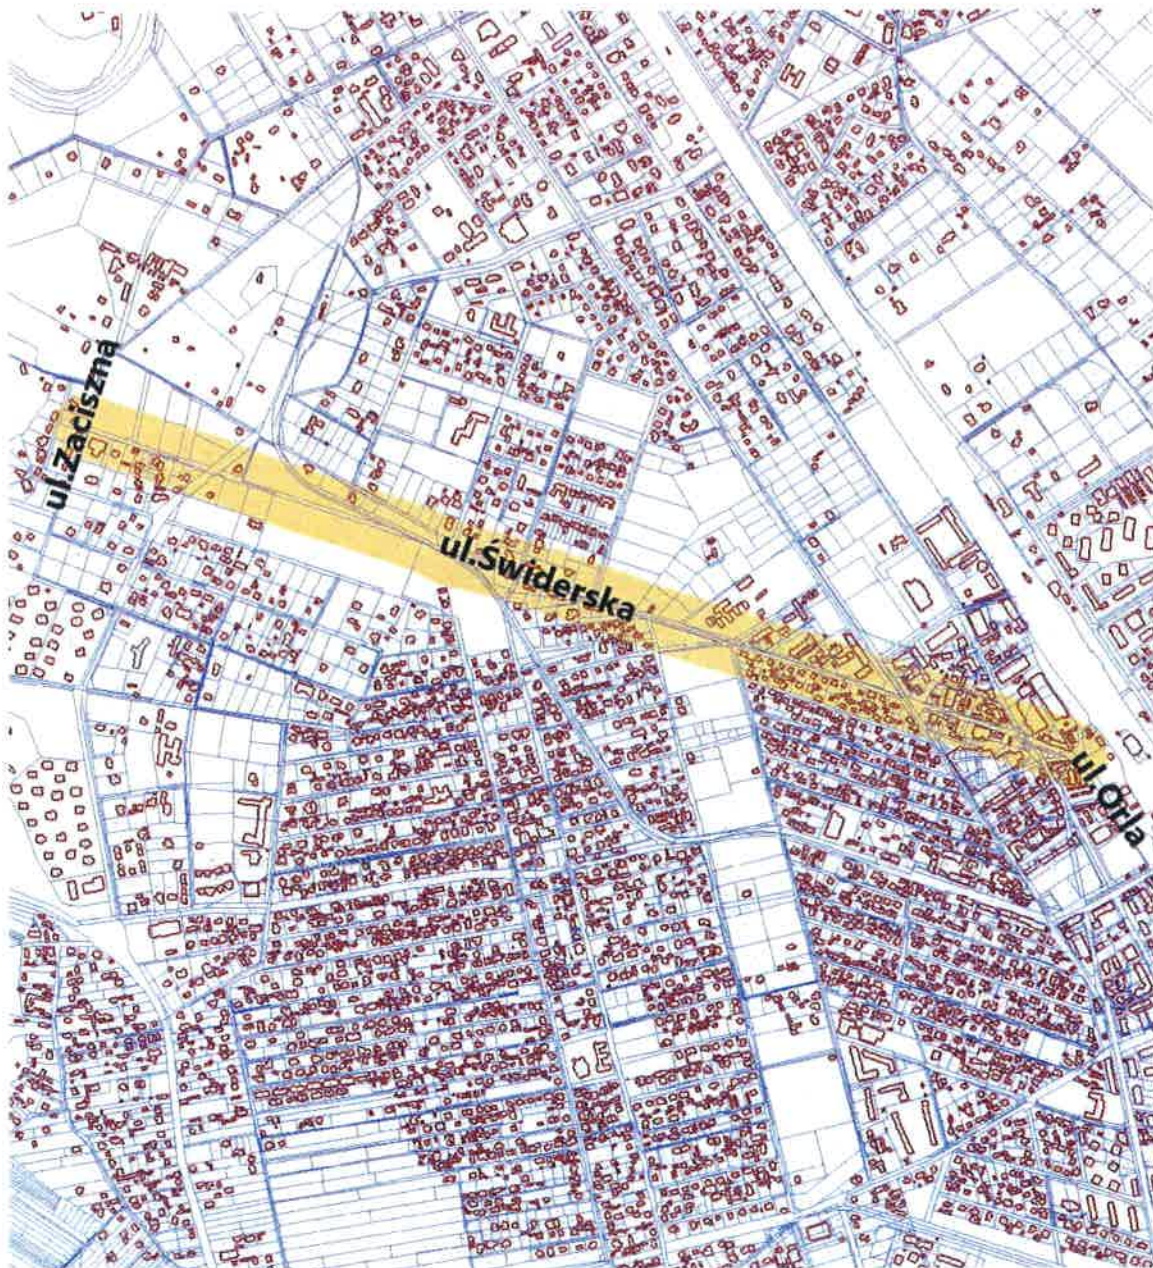

Załącznik Nr 36 do uchwały Nr LXXVIII/835/23
Rady Miasta Otwocka
z dnia 23 stycznia 2023 r.

Przebieg ulicy Świderskiej od ul. Zacisznej do ul. Orlej

PRZEWODNICZĄCA
RADY MIASTA OTWOCKA

Joanna James
Monika Joanna Kwiek