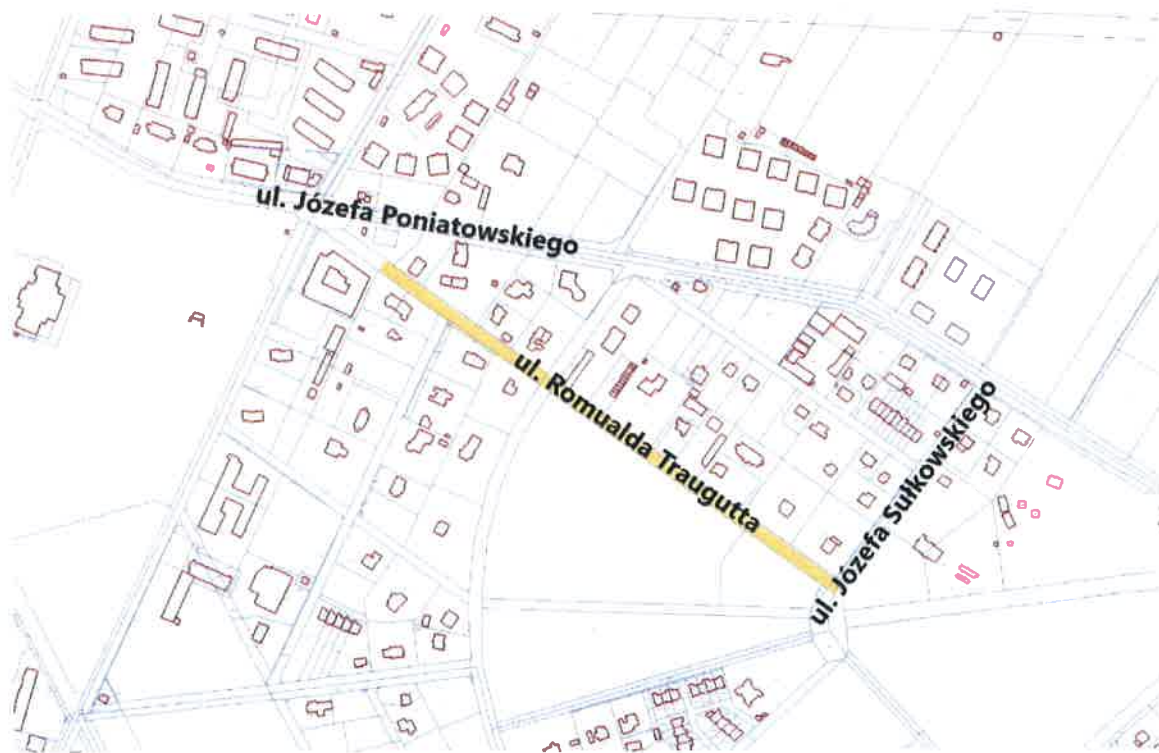

PRZEWODNICZĄCA  
RADY MIASTA OTWOCKA  
*Monika Joanna Kwiek*  
Monika Joanna Kwiek

Załącznik Nr 8 do uchwały Nr LXXVIII/835/23  
Rady Miasta Otwocka  
z dnia 23 stycznia 2023 r.

**Przebieg ulicy Redutowej od ul. Litewskiej do ul. Hrabiego**

PRZEWODNICZĄCA  
RADY MIASTA OTWOCKA  
*Monika Joanna Kwiek*  
Monika Joanna Kwiek

Załącznik Nr 9 do uchwały Nr LXXVIII/835/23  
Rady Miasta Otwocka  
z dnia 23 stycznia 2023 r.

**Przebieg ulicy Romualda Traugutta od ul. Józefa Poniatowskiego do ul. Józefa Sułkowskiego**