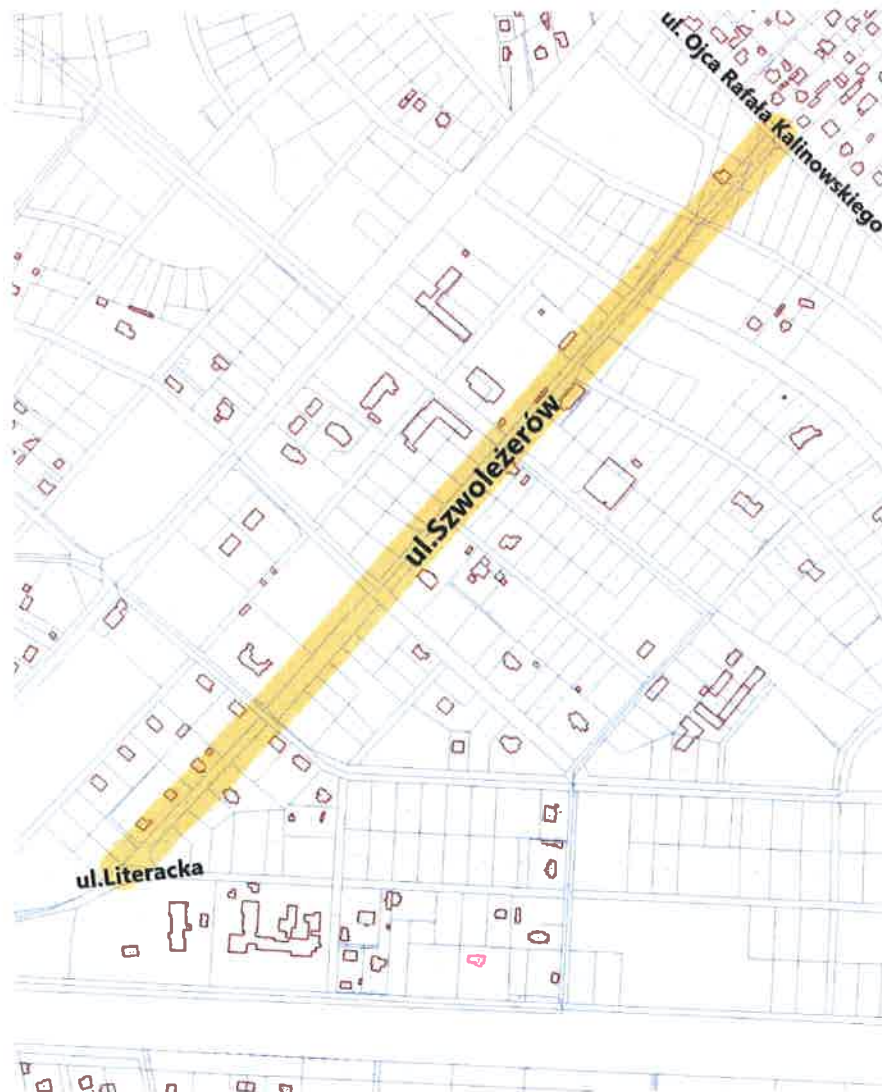

Załącznik Nr 35 do uchwały Nr LXXVIII/835/23
Rady Miasta Otwocka
z dnia 23 stycznia 2023 r.

Przebieg ulicy Szwoleżerów od ul. Literackiej do ul. Ojca Rafała Kalinowskiego

PRZEWODNICZĄCA
RADY MIASTA OTWOCKA

Monika Joanna Kwiek
Monika Joanna Kwiek