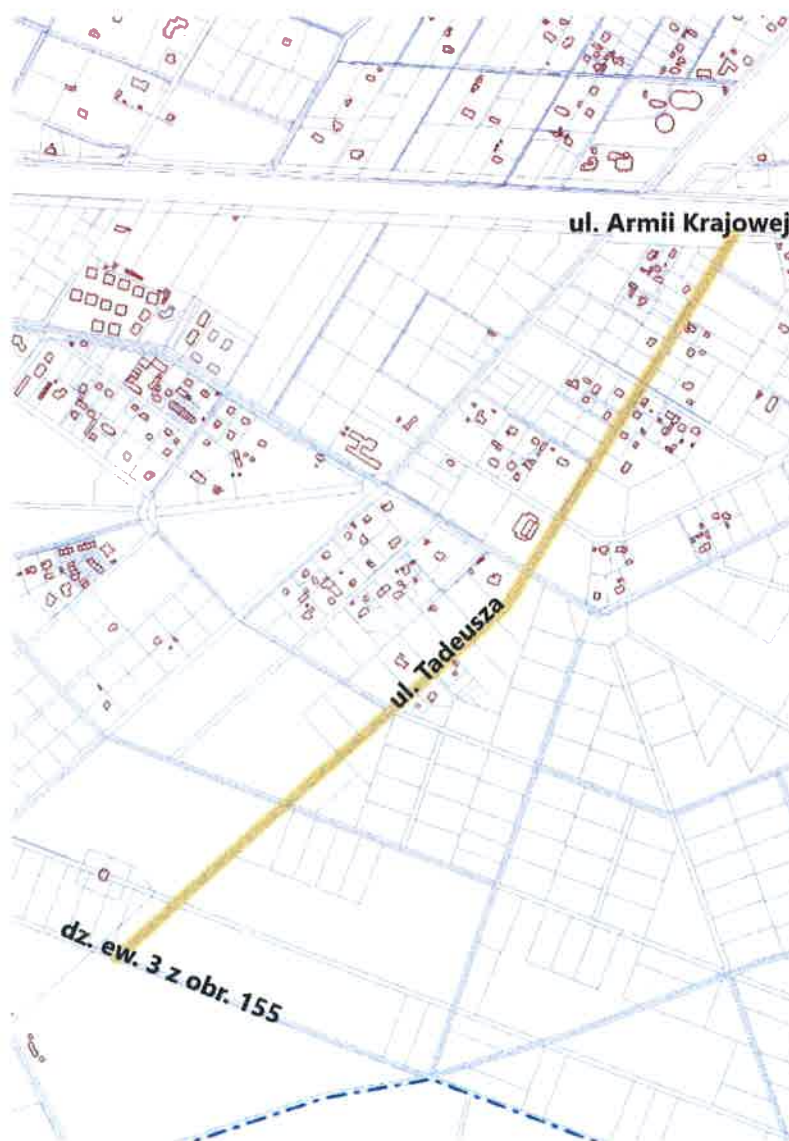

Załącznik Nr 38 do uchwały Nr LXXVIII/835/23
Rady Miasta Otwocka
z dnia 23 stycznia 2023 r.

Przebieg ulicy Tadeusza od dz. ew. 3 z obr. 155 do ul. Armii Krajowej

PRZEWODNICZĄCA
RADY MIASTA OTWOCKA

Monika Joanna Kwiek
Monika Joanna Kwiek