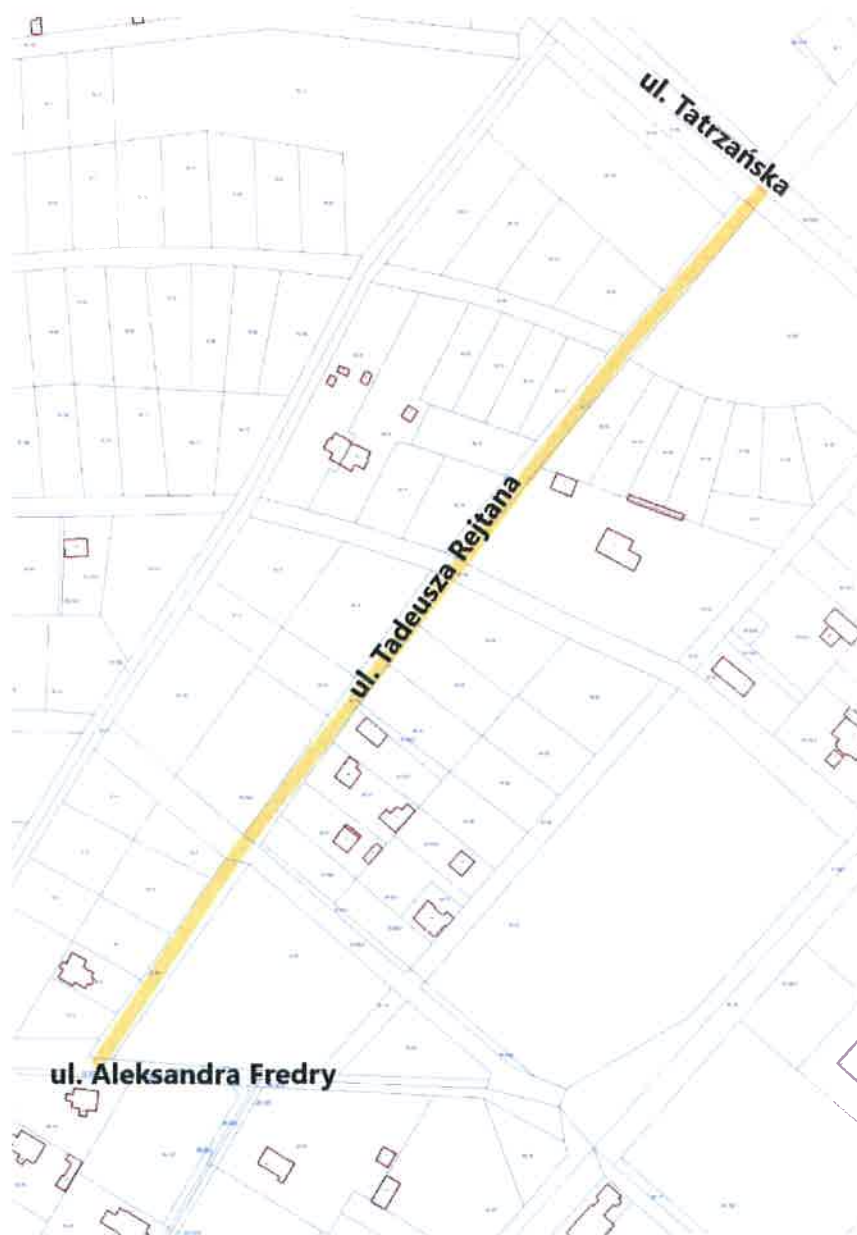

Załącznik Nr 39 do uchwały Nr LXXVIII/835/23
Rady Miasta Otwocka
z dnia 23 stycznia 2023 r.

Przebieg ulicy Tadeusza Rejtana od ul. Aleksandra Fredry do ul. Tatrzańskiej

PRZEWODNICZĄCA
RADY MIASTA OTWOCKA
Monika Joanna Kwiek
Monika Joanna Kwiek