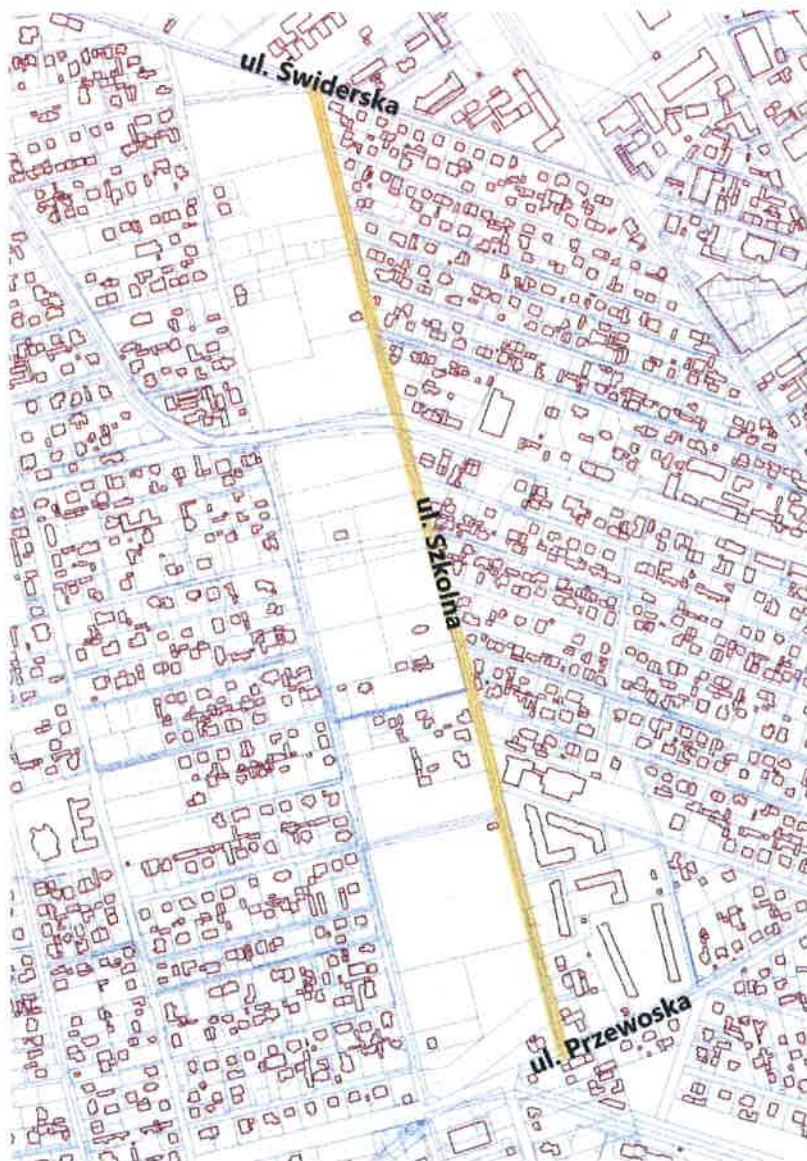

Załącznik Nr 32 do uchwały Nr LXXVIII/835/23
Rady Miasta Otwocka
z dnia 23 stycznia 2023 r.

Przebieg ulicy Szkolnej od ul. Świderskiej do ul. Przewoskiej

PRZEWODNICZĄCA
RADY MIASTA OTWOCKA
Monika Joanna Kwiek
Monika Joanna Kwiek