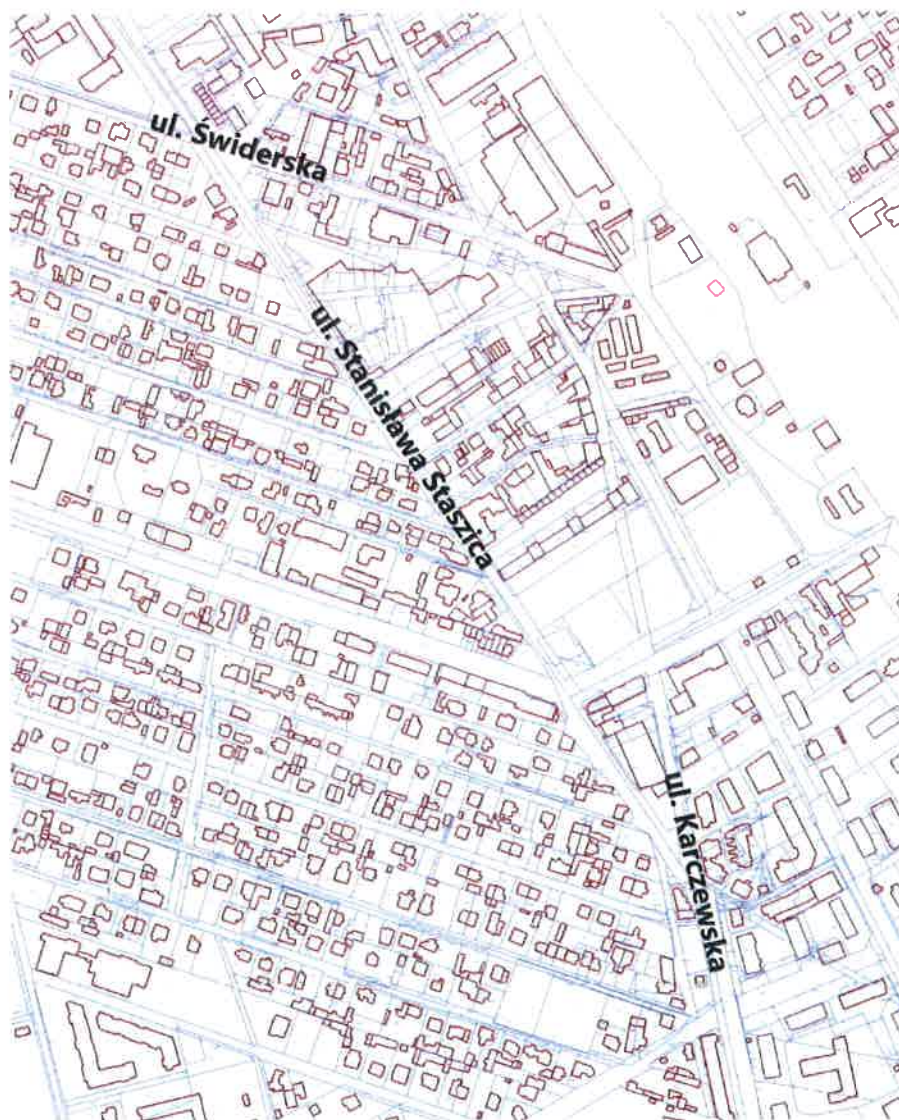

Załącznik Nr 25 do uchwały Nr LXXVIII/835/23
Rady Miasta Otwocka
z dnia 23 stycznia 2023 r.

Przebieg ulicy Stanisława Staszica od ul. Świderskiej do ul. Karczewskiej

PRZEWODNICZĄCA
RADY MIASTA OTWOCKA
Monika Joanna Kwiek
Monika Joanna Kwiek