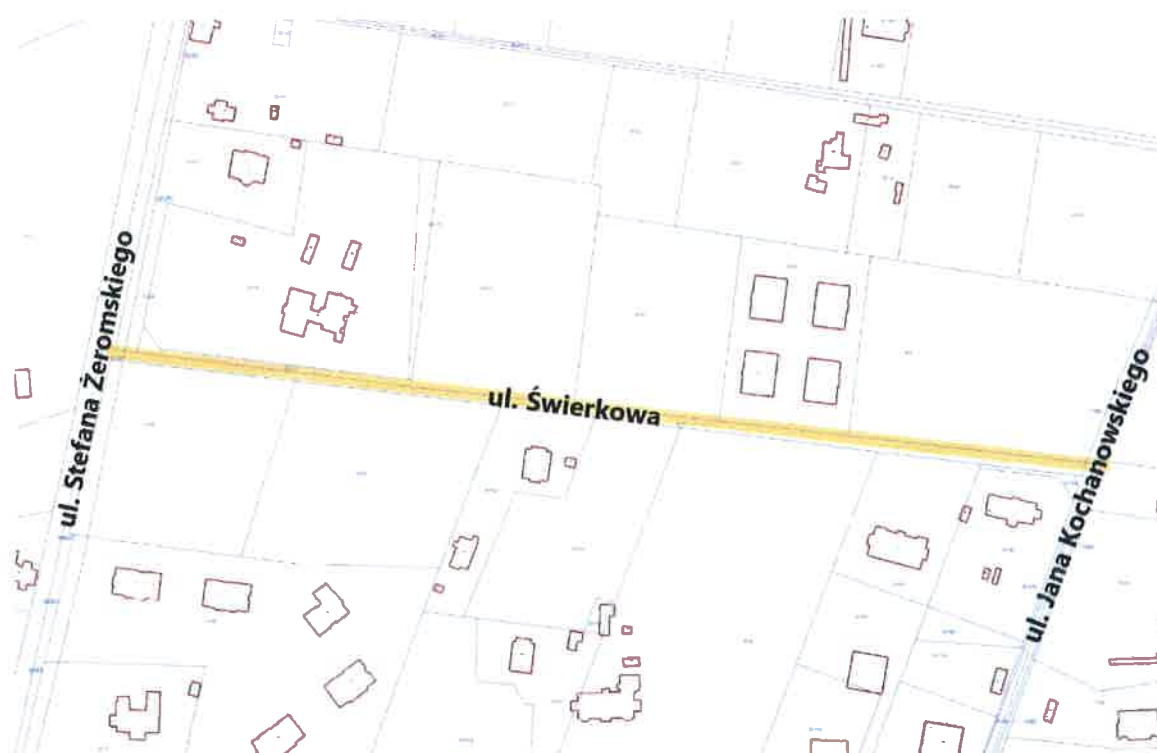

PRZEWODNICZĄCA  
RADY MIASTA OTWOCKA

*Monika Joanna Kwiek*  
Monika Joanna Kwiek

Załącznik Nr 36 do uchwały Nr LXXVIII/835/23  
Rady Miasta Otwocka  
z dnia 23 stycznia 2023 r.

**Przebieg ulicy Świderskiej od ul. Zacisznej do ul. Orlej**

PRZEWODNICZĄCA  
RADY MIASTA OTWOCKA

*Joanna James*  
Monika Joanna Kwiek

Załącznik Nr 37 do uchwały Nr LXXVIII/835/23  
Rady Miasta Otwocka  
z dnia 23 stycznia 2023 r.

**Przebieg ulicy Świerkowej od ul. Stefana Żeromskiego do ul. Jana Kochanowskiego**