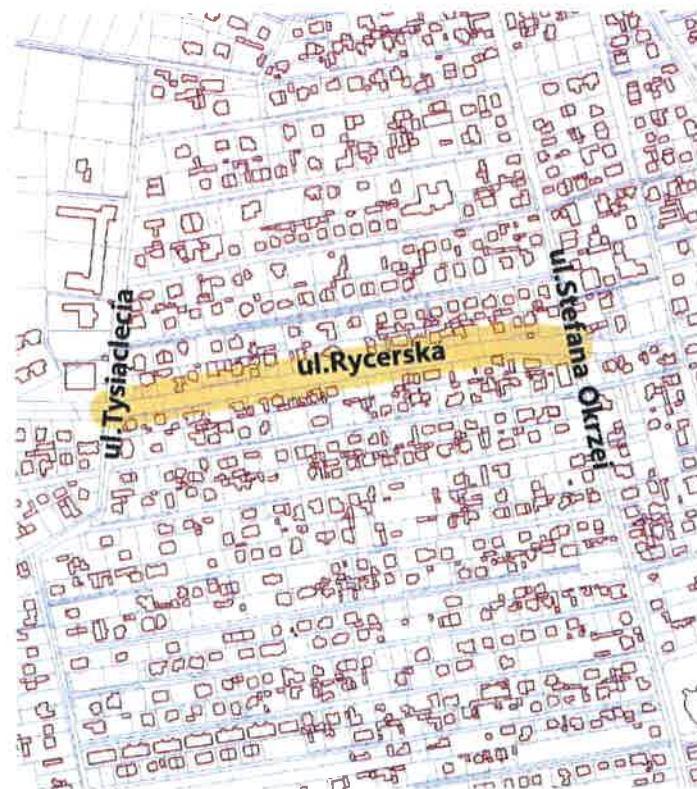

PRZEWODNICZĄCA  
RADY MIASTA OTWOCKA

*Monika Joanna Kwiek*  
Monika Joanna Kwiek

Załącznik Nr 11 do uchwały Nr LXXVIII/835/23  
Rady Miasta Otwocka  
z dnia 23 stycznia 2023 r.

**Przebieg ulicy Rybnej od ul. Tysiąclecia do ul. Stefana Okrzei**

PRZEWODNICZĄCA  
RADY MIASTA OTWOCKA  
*Monika Joanna Kwiek*  
Monika Joanna Kwiek

Załącznik Nr 12 do uchwały Nr LXXVIII/835/23  
Rady Miasta Otwocka  
z dnia 23 stycznia 2023 r.

**Przebieg ulicy Rycerskiej od ul. Tysiąclecia do ul. Stefana Okrzei**