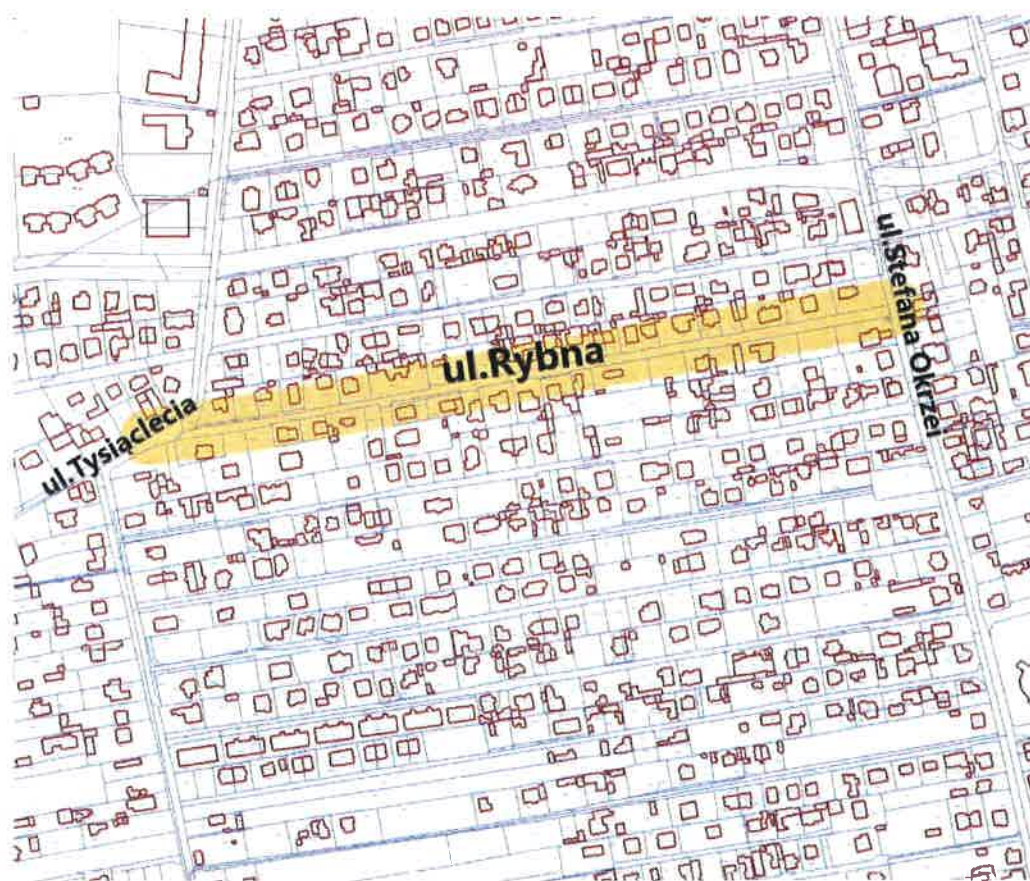

PRZEWODNICZĄCA  
RADY MIASTA OTWOCKA

*Joanna Kwiek*  
Monika Joanna Kwiek

Załącznik Nr 10 do uchwały Nr LXXVIII/835/23  
Rady Miasta Otwocka  
z dnia 23 stycznia 2023 r.

**Przebieg ulicy Różanej od ul. Hugona Kołłątaja do ul. Górnej**

PRZEWODNICZĄCA  
RADY MIASTA OTWOCKA

*Monika Joanna Kwiek*  
Monika Joanna Kwiek

Załącznik Nr 11 do uchwały Nr LXXVIII/835/23  
Rady Miasta Otwocka  
z dnia 23 stycznia 2023 r.

**Przebieg ulicy Rybnej od ul. Tysiąclecia do ul. Stefana Okrzei**