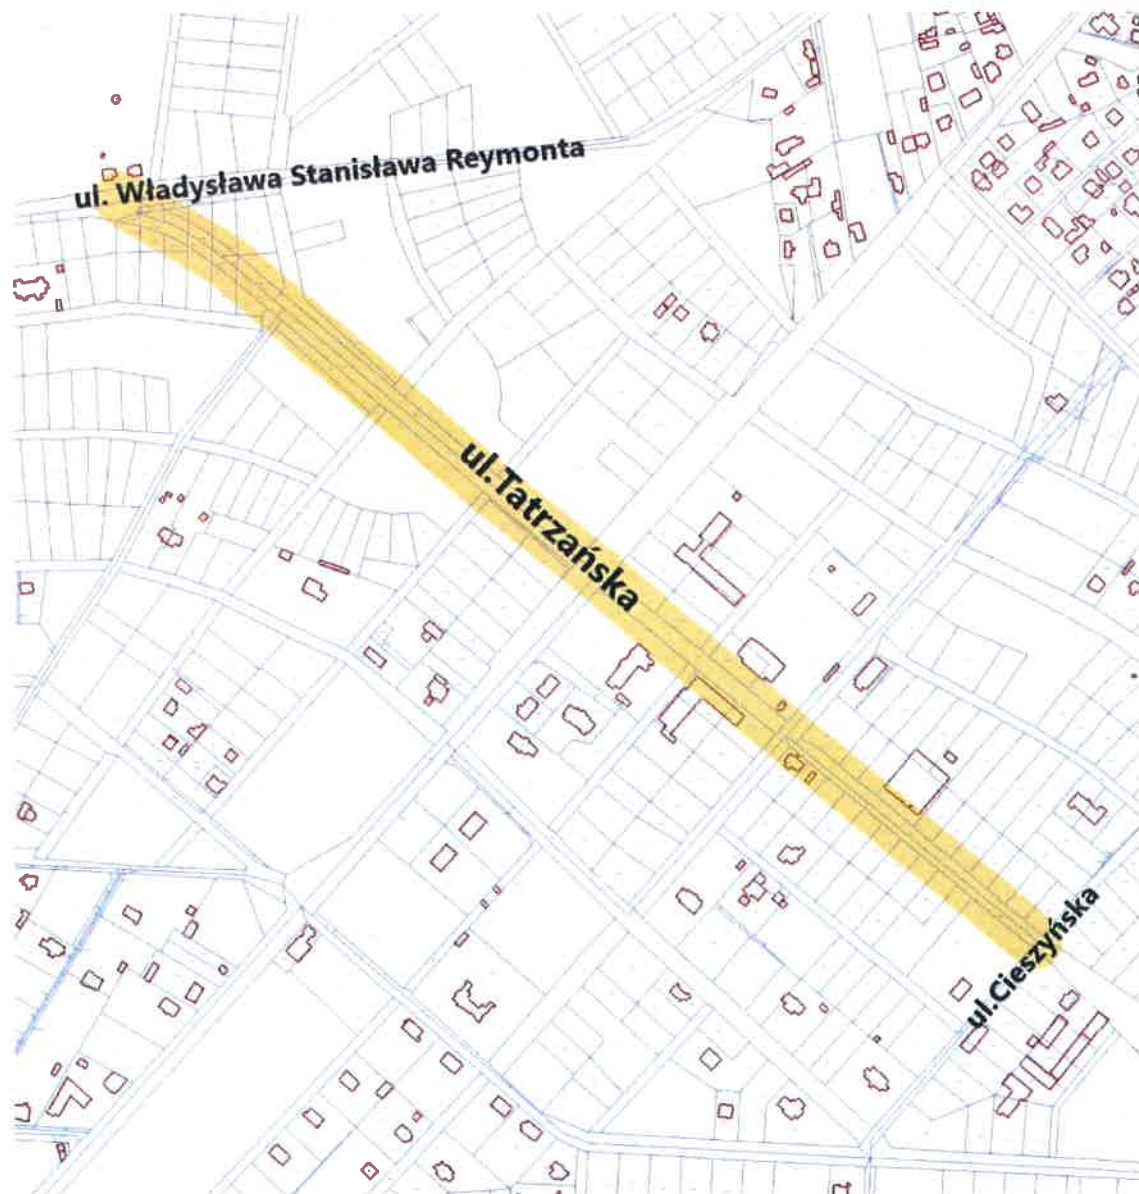

Załącznik Nr 40 do uchwały Nr LXXVIII/835/23
Rady Miasta Otwocka
z dnia 23 stycznia 2023 r.

Przebieg ulicy Tatrzańskiej od ul. Władysława Stanisława Reymonta do ul. Cieszyńskiej

PRZEWODNICZĄCA
RADY MIASTA OTWOCKA
Monika Joanna Kwiek
Monika Joanna Kwiek