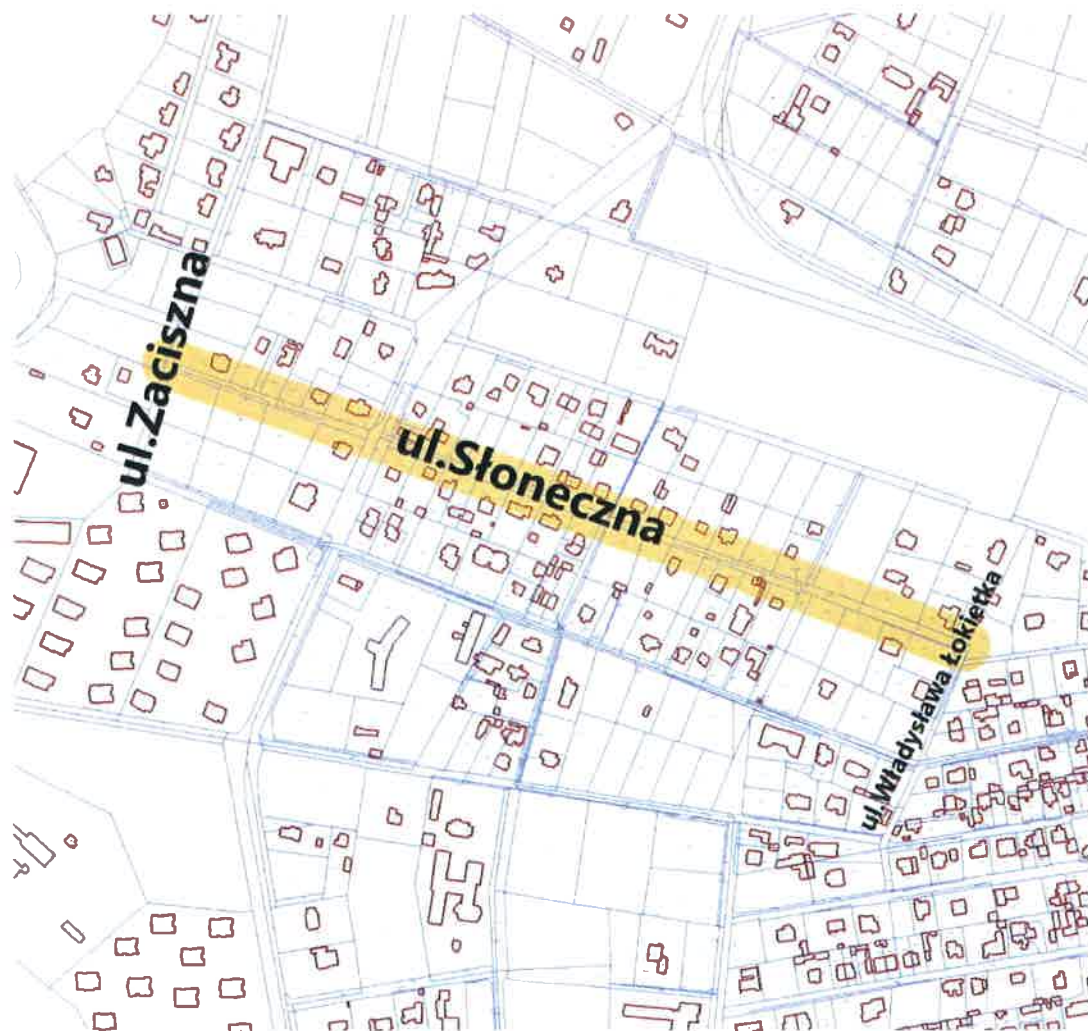

PRZEWODNICZĄCA  
RADY MIASTA OTWOCKA  
*Monika Joanna Kwiek*

Załącznik Nr 14 do uchwały Nr LXXVIII/835/23  
Rady Miasta Otwocka  
z dnia 23 stycznia 2023 r.

**Przebieg ulicy Składowej od ul. Przeskok do ul. Władysława Stanisława Reymonta**

PRZEWODNICZĄCA  
RADY MIASTA OTWOCKA  
*Joanna Kwiek*  
Monika Joanna Kwiek

Załącznik Nr 15 do uchwały Nr LXXVIII/835/23  
Rady Miasta Otwocka  
z dnia 23 stycznia 2023 r.

**Przebieg ulicy Słonecznej od ul. Zacisznej do ul. Władysława Łokietka**