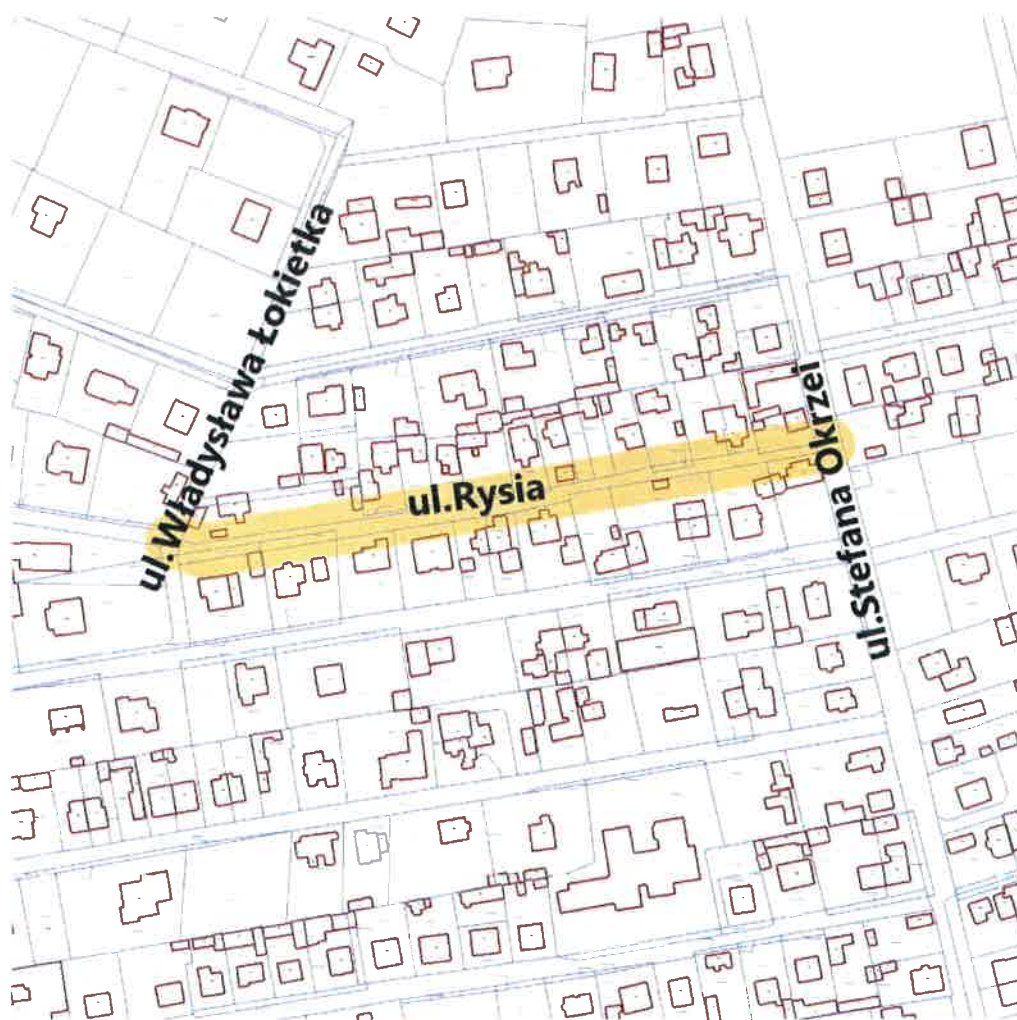

PRZEWODNICZĄCA  
RADY MIASTA OTWOCKA

*Monika Joanna Kwiek*  
Monika Joanna Kwiek

Załącznik Nr 11 do uchwały Nr LXXVIII/835/23  
Rady Miasta Otwocka  
z dnia 23 stycznia 2023 r.

**Przebieg ulicy Rybnej od ul. Tysiąclecia do ul. Stefana Okrzei**

PRZEWODNICZĄCA  
RADY MIASTA OTWOCKA  
*Monika Joanna Kwiek*  
Monika Joanna Kwiek

Załącznik Nr 12 do uchwały Nr LXXVIII/835/23  
Rady Miasta Otwocka  
z dnia 23 stycznia 2023 r.

**Przebieg ulicy Rycerskiej od ul. Tysiąclecia do ul. Stefana Okrzei**

PRZEWODNICZĄCA  
RADY MIASTA OTWOCKA

*Joanna Kwiek*  
Monika Joanna Kwiek

Załącznik Nr 13 do uchwały Nr LXXVIII/835/23  
Rady Miasta Otwocka  
z dnia 23 stycznia 2023 r.

**Przebieg ulicy Rysiej od ul. Władysława Łokietka do ul. Stefana Okrzei**