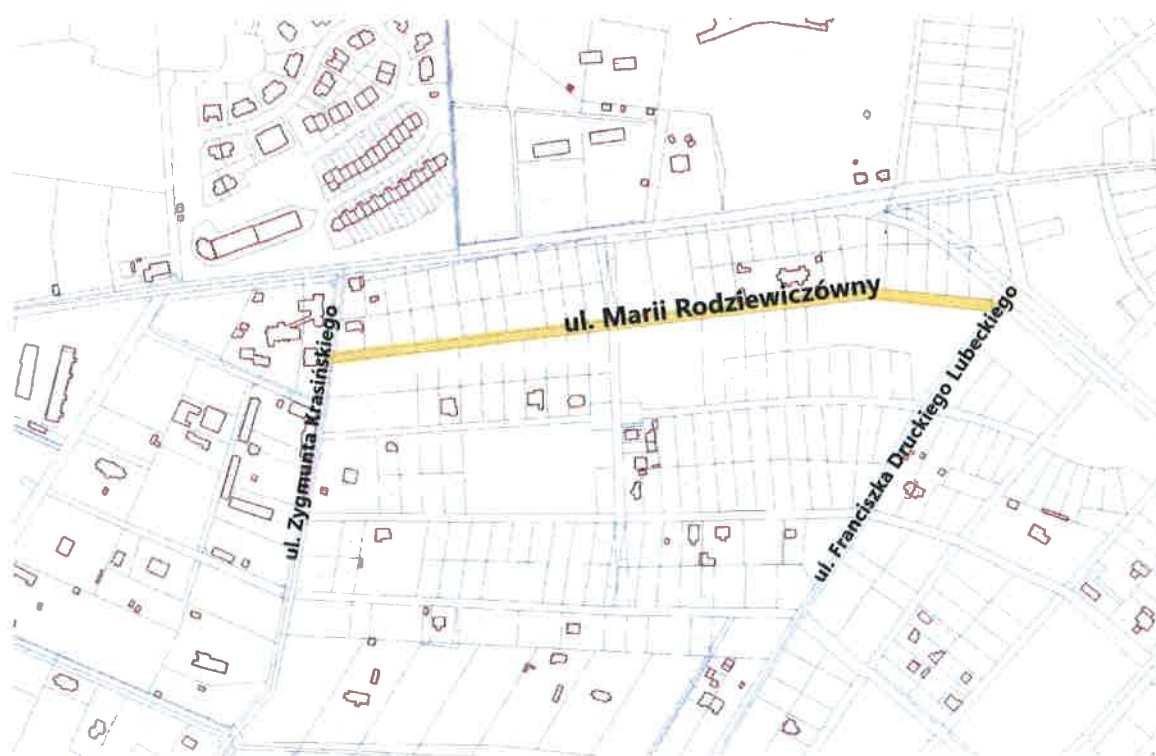

PRZEWODNICZĄCA
RADY MIASTA OTWOCKA
Monika Joanna Kwiek
Monika Joanna Kwiek

Załącznik Nr 16 do uchwały Nr LXXVIII/834/23
Rady Miasta Otwocka
z dnia 23 stycznia 2023 r.

Przebieg ulicy Ludwika Zamenhofs od ul. Zygmunta Krasieńskiego do ul. Gabriela Narutowicza

PRZEWODNICZĄCA
RADY MIASTA OTWOCKA
Monika Joanna Kwiek
Monika Joanna Kwiek

Załącznik Nr 17 do uchwały Nr LXXVIII/834/23
Rady Miasta Otwocka
z dnia 23 stycznia 2023 r.

**Przebieg ulicy Marii Rodziewiczówny od ul. Zygmunta Krasińskiego do ul. Franciszka Druckiego
Lubeckiego**