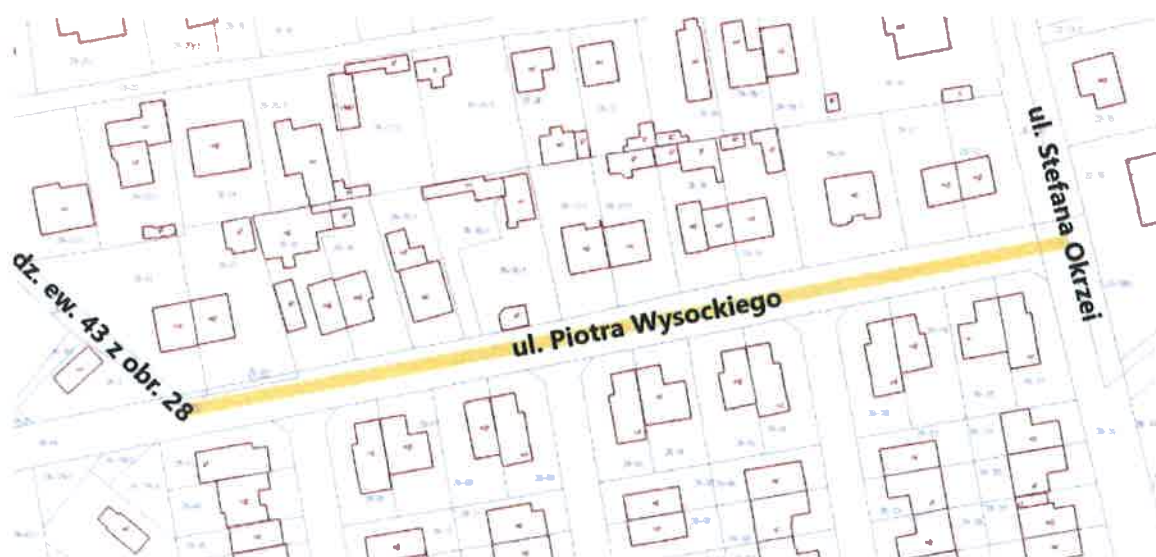

PRZEWODNICZĄCA
RADY MIASTA OTWOCKA
Monika Joanna Kwiek
Monika Joanna Kwiek

Załącznik Nr 20 do uchwały Nr LXXVIII/834/23
Rady Miasta Otwocka
z dnia 23 stycznia 2023 r.

Przebieg ulicy Myśliwskiej od dz. ew. 4 z obr. 165 do ul. Jastrzębia

PRZEWODNICZĄCA
RADY MIASTA OTWOCKA
Monika Joanna Kwiek
Monika Joanna Kwiek

Załącznik Nr 21 do uchwały Nr LXXVIII/834/23
Rady Miasta Otwocka
z dnia 23 stycznia 2023 r.

Przebieg ulicy Piotra Wysockiego od dz. ew. 43 z obr. 28 do ul. Stefana Okrzei