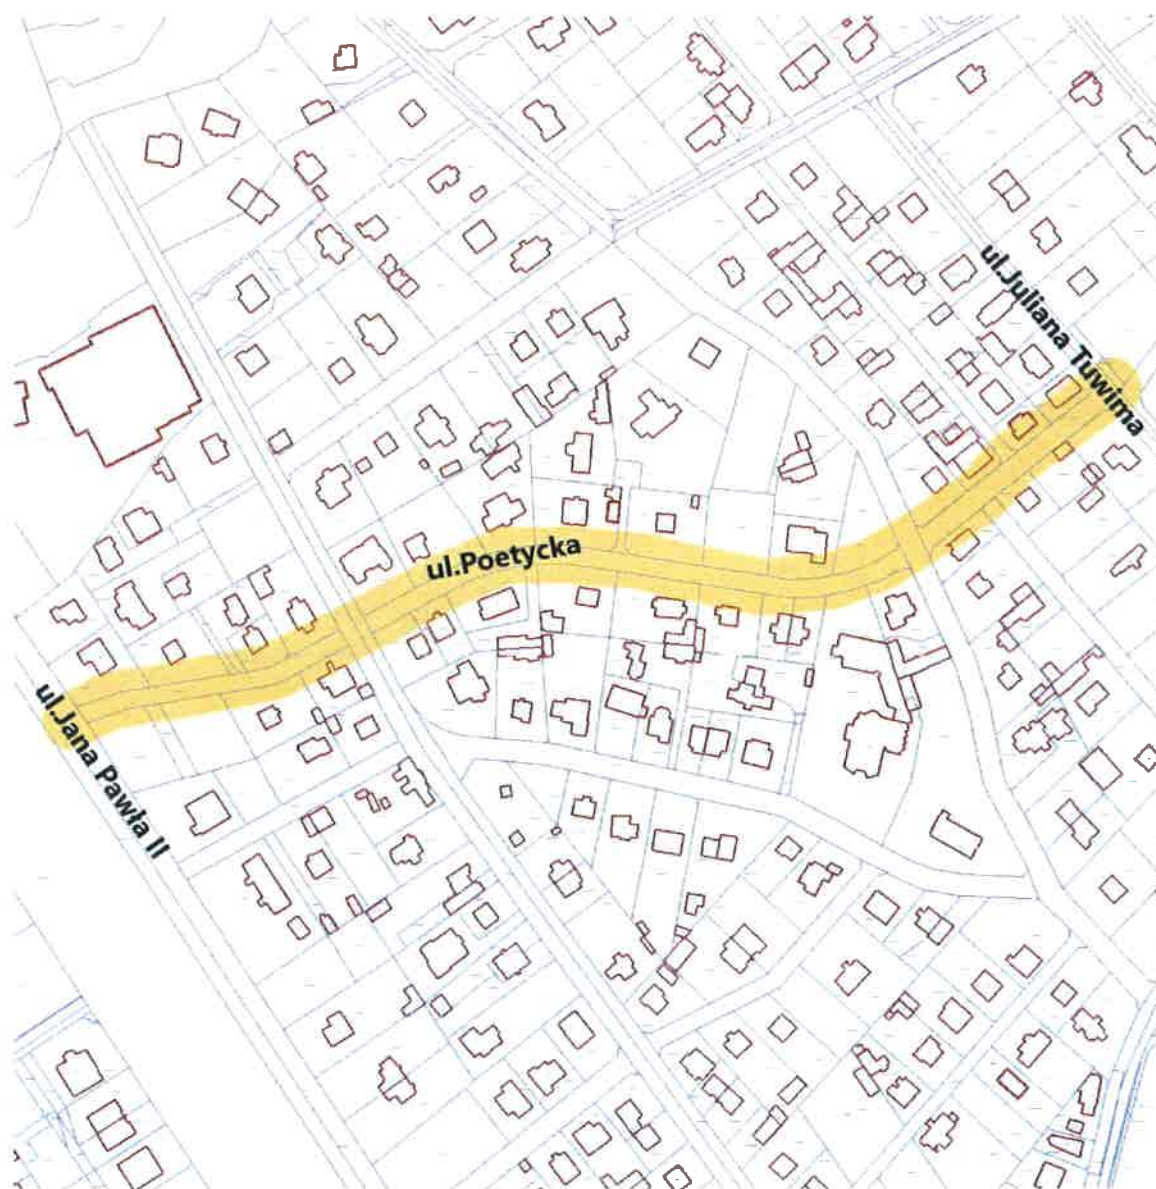

§ 1. Nadaje się nazwy ulic położonych na terenie miasta Otwocka - ETAP VII w sposób określony w kolumnie 5 – „Nadana nazwa ulicy” w tabeli stanowiącej załącznik Nr 1 do niniejszej uchwały.

§ 2. Przebieg ulic został określony na załącznikach od numeru 2 do numeru 39 do niniejszej uchwały.

**PRZEWODNICZĄCA
RADY MIASTA OTWOCKA**

Monika Joanna Kwiek

Załącznik Nr 2 do uchwały Nr LXXVIII/834/23
Rady Miasta Otwocka
z dnia 23 stycznia 2023 r.

Przebieg ulicy Emilii Plater od ul. Grunwaldzkiej do ul. Samuela Goldflama

PRZEWODNICZĄCA
RADY MIASTA OTWOCKA
Monika Joanna Kwiek
Monika Joanna Kwiek

Załącznik Nr 26 do uchwały Nr LXXVIII/834/23
Rady Miasta Otwocka
z dnia 23 stycznia 2023 r.

Przebieg ulicy Podmiejskiej od ul. Szkolnej do ul. Stanisława Staszica

PRZEWODNICZĄCA
RADY MIASTA OTWOCKA
Joanna Kwiek
Monika Joanna Kwiek

Załącznik Nr 27 do uchwały Nr LXXVIII/834/23
Rady Miasta Otwocka
z dnia 23 stycznia 2023 r.

Przebieg ulicy Poetyckiej od ul. Jana Pawła II do ul. Juliana Tuwima