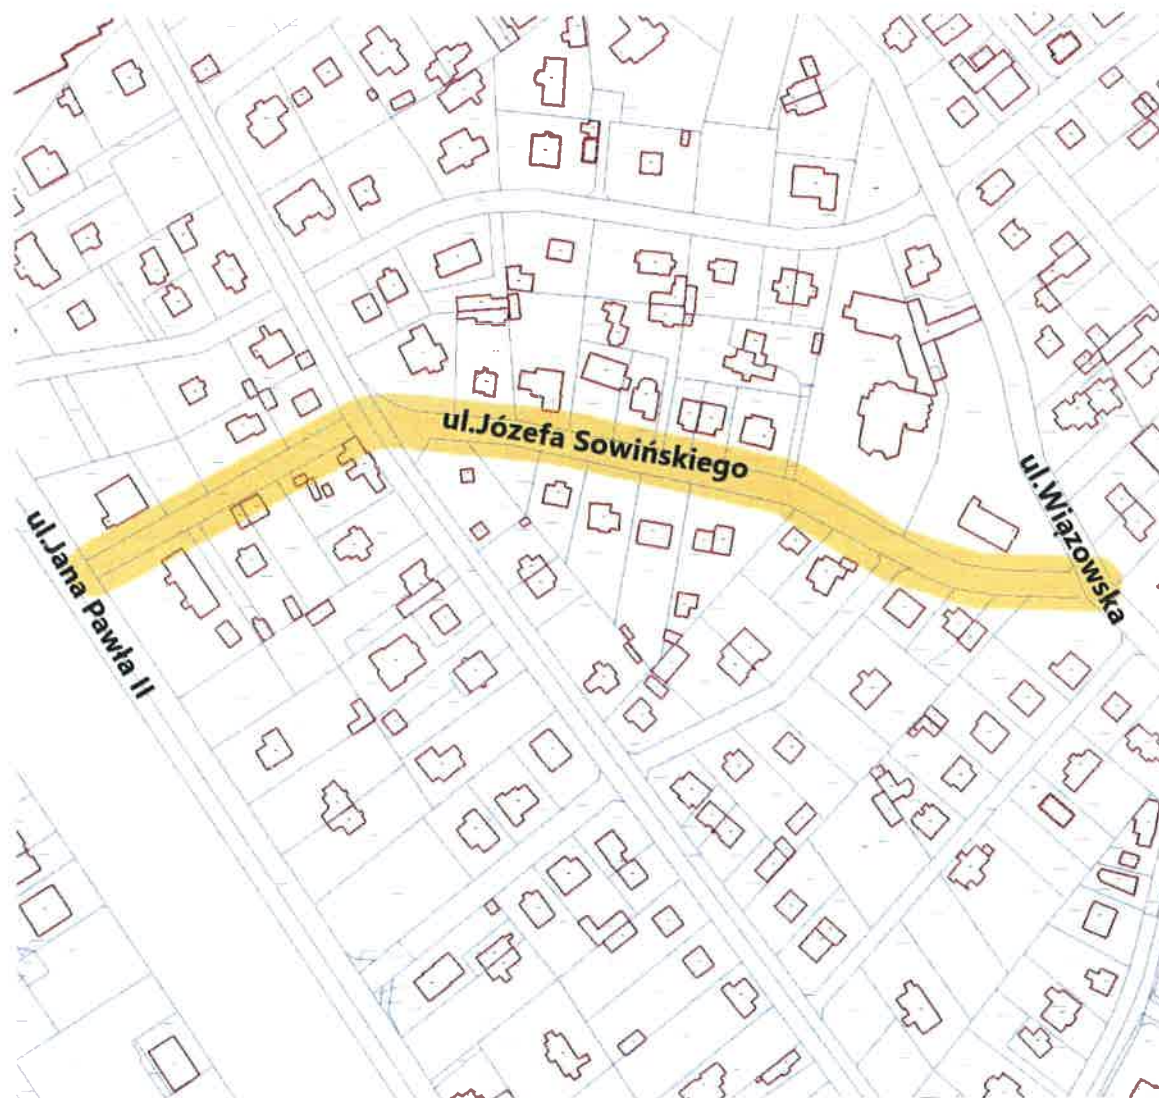

PRZEWODNICZĄCA
RADY MIASTA OTWOCKA
Monika Joanna Kwiek
Monika Joanna Kwiek

Załącznik Nr 6 do uchwały Nr LXXVIII/834/23
Rady Miasta Otwocka
z dnia 23 stycznia 2023 r.

Przebieg ul. Jana Skrzyneckiego od ul. Józefa Poniatowskiego do ul. Armii Krajowej

PRZEWODNICZĄCA
RADY MIASTA OTWOCKA

Monika Joanna Kwiek
Monika Joanna Kwiek

Załącznik Nr 7 do uchwały Nr LXXVIII/834/23
Rady Miasta Otwocka
z dnia 23 stycznia 2023 r.

Przebieg ul. Józefa Poniatowskiego od ul. Michała Elwiro Andriollego do dz. ew. 4 z obr. 165

PRZEWODNICZĄCA
RADY MIASTA OTWOCKA
Monika Joanna Kwiek
Monika Joanna Kwiek

Załącznik Nr 8 do uchwały Nr LXXVIII/834/23
Rady Miasta Otwocka
z dnia 23 stycznia 2023 r.

Przebieg ulicy Józefa Sowińskiego od ul. Jana Pawła II do ul. Wiązowskiej