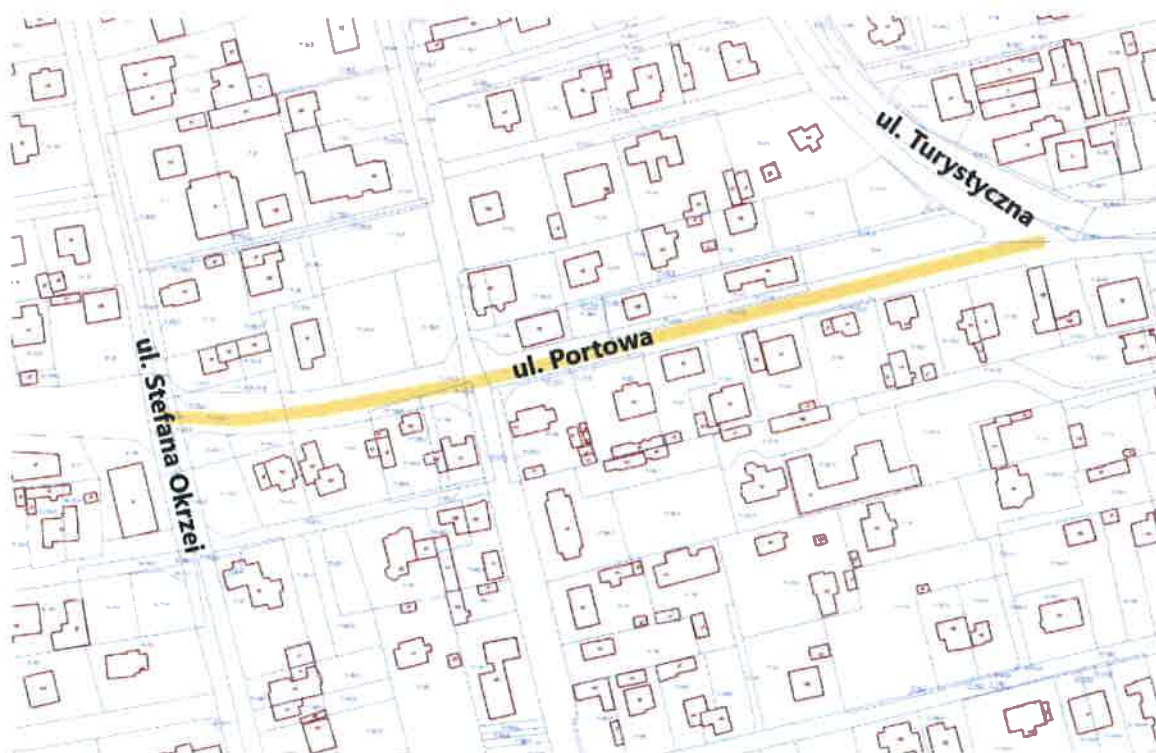

**PRZEWODNICZĄCA
RADY MIASTA OTWOCKA**

Monika Joanna Kwiek

Załącznik Nr 2 do uchwały Nr LXXVIII/834/23
Rady Miasta Otwocka
z dnia 23 stycznia 2023 r.

Przebieg ulicy Emilii Plater od ul. Grunwaldzkiej do ul. Samuela Goldflama

PRZEWODNICZĄCA
RADY MIASTA OTWOCKA
Monika Joanna Kwiek
Monika Joanna Kwiek

Załącznik Nr 28 do uchwały Nr LXXVIII/834/23
Rady Miasta Otwocka
z dnia 23 stycznia 2023 r.

Przebieg ulicy Pogodnej od ul. Bagatela do ul. Kolorowej

PRZEWODNICZĄCA
RADY MIASTA OTWOCKA
Monika Joanna Kwiek
Monika Joanna Kwiek

Załącznik Nr 29 do uchwały Nr LXXVIII/834/23
Rady Miasta Otwocka
z dnia 23 stycznia 2023 r.

Przebieg ulicy Polnej od ul. Szkolnej do ul. Stanisława Staszica

PRZEWODNICZĄCA
RADY MIASTA OTWOCKA

Monika Joanna Kwiek
Monika Joanna Kwiek

Załącznik Nr 30 do uchwały Nr LXXVIII/834/23
Rady Miasta Otwocka
z dnia 23 stycznia 2023 r.

Przebieg ulicy Portowej od ul. Stefana Okrzei do ul. Turystycznej