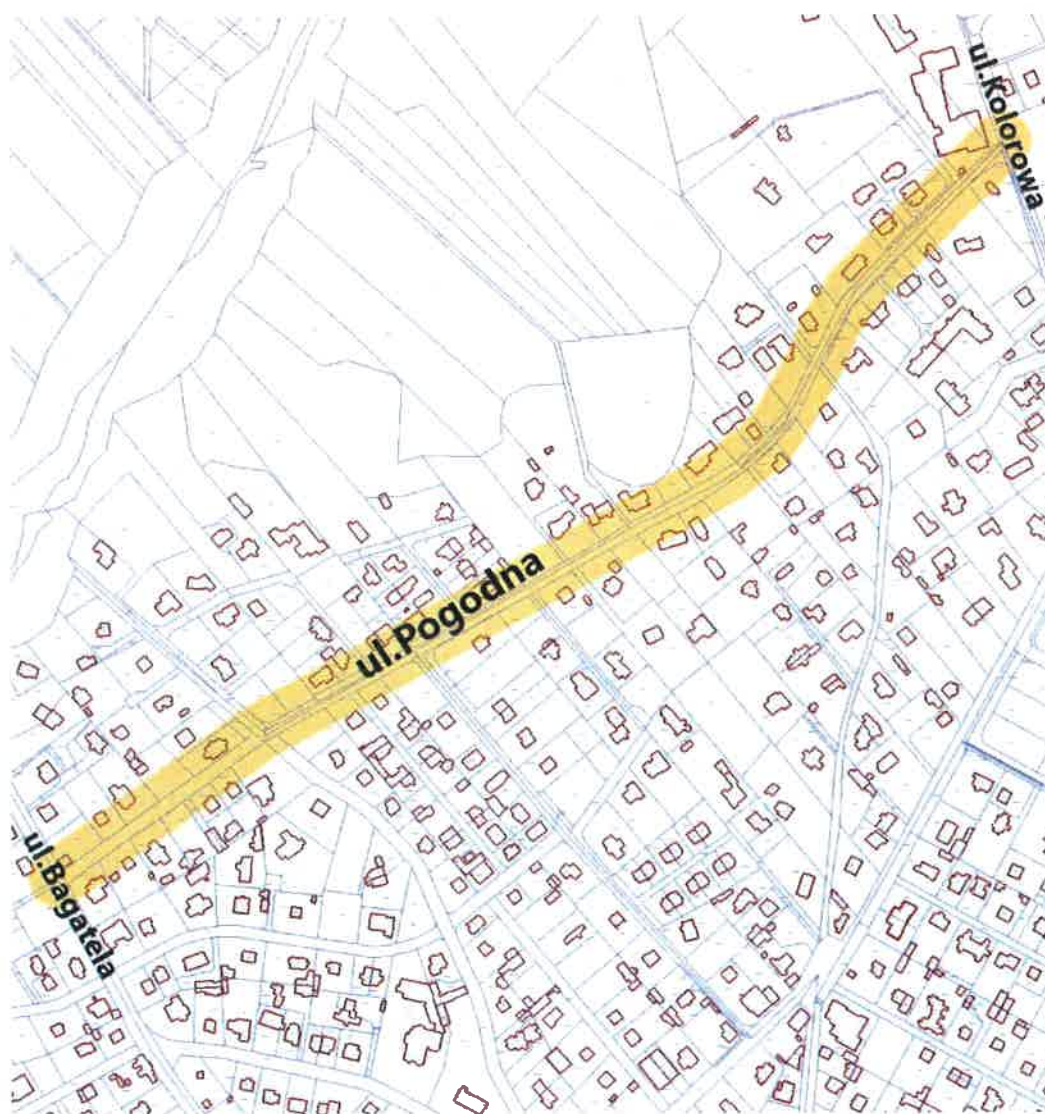

Załącznik Nr 28 do uchwały Nr LXXVIII/834/23
Rady Miasta Otwocka
z dnia 23 stycznia 2023 r.

Przebieg ulicy Pogodnej od ul. Bagatela do ul. Kolorowej

PRZEWODNICZĄCA
RADY MIASTA OTWOCKA
Monika Joanna Kwiek
Monika Joanna Kwiek