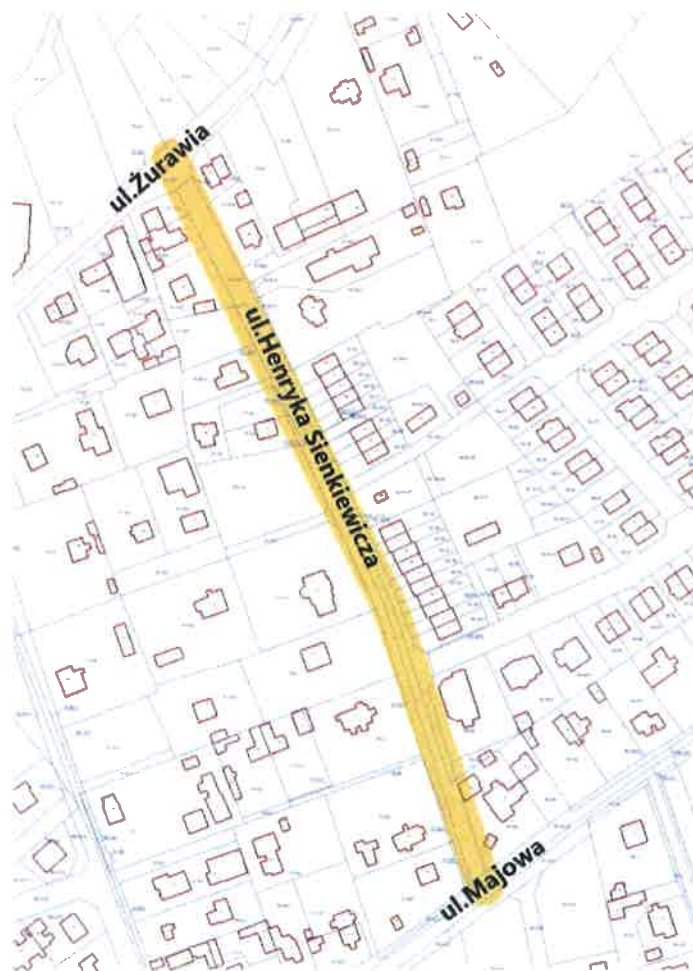

**PRZEWODNICZĄCA
RADY MIASTA OTWOCKA**

Monika Joanna Kwiek

Załącznik Nr 2 do uchwały Nr LXXVIII/834/23
Rady Miasta Otwocka
z dnia 23 stycznia 2023 r.

Przebieg ulicy Emilii Plater od ul. Grunwaldzkiej do ul. Samuela Goldflama

PRZEWODNICZĄCA
RADY MIASTA OTWOCKA

Monika Joanna Kwiek
Monika Joanna Kwiek

Załącznik Nr 3 do uchwały Nr LXXVIII/834/23
Rady Miasta Otwocka
z dnia 23 stycznia 2023 r.

Przebieg ulicy Henryka Sienkiewicza od ul. Żurawiej do ul. Majowej