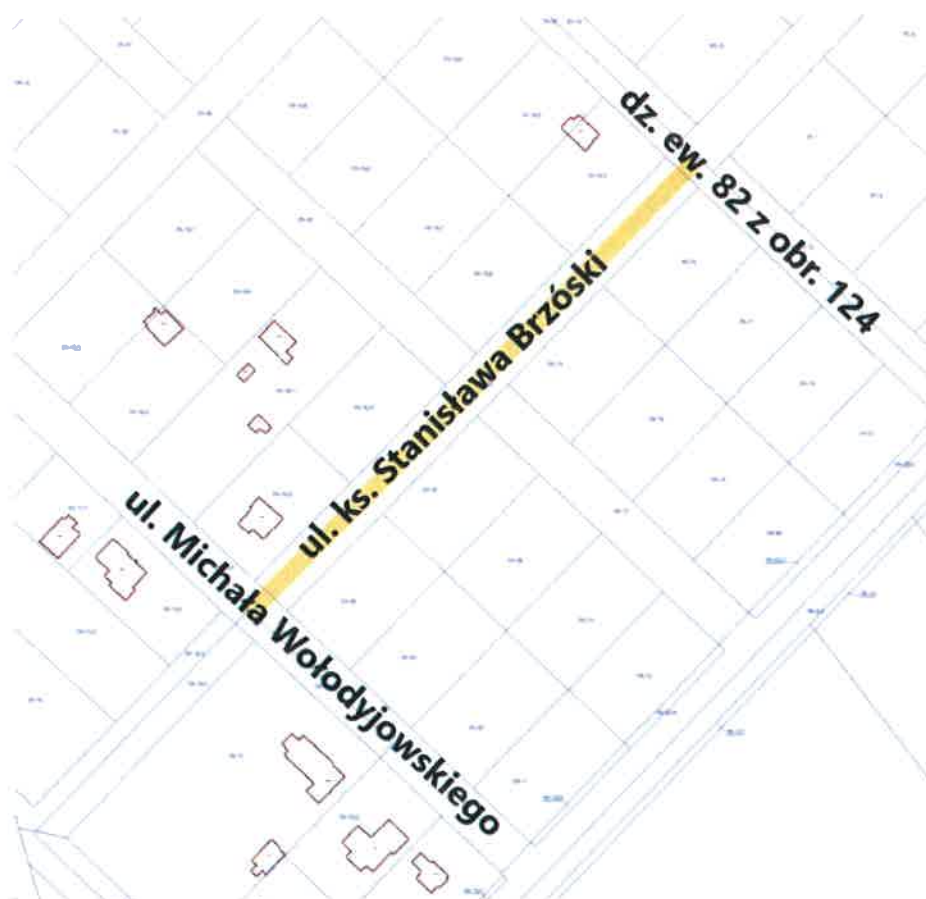

Załącznik Nr 15 do uchwały Nr LXXVIII/834/23
Rady Miasta Ostwocka
z dnia 23 stycznia 2023 r.

Przebieg ulicy ks. Stanisława Brzóska od ul. Michała Wołodyjowskiego do dz. ew. 82 z obr. 124

PRZEWODNICZĄCA
RADY MIASTA OTWOCKA
Monika Joanna Kwiek
Monika Joanna Kwiek