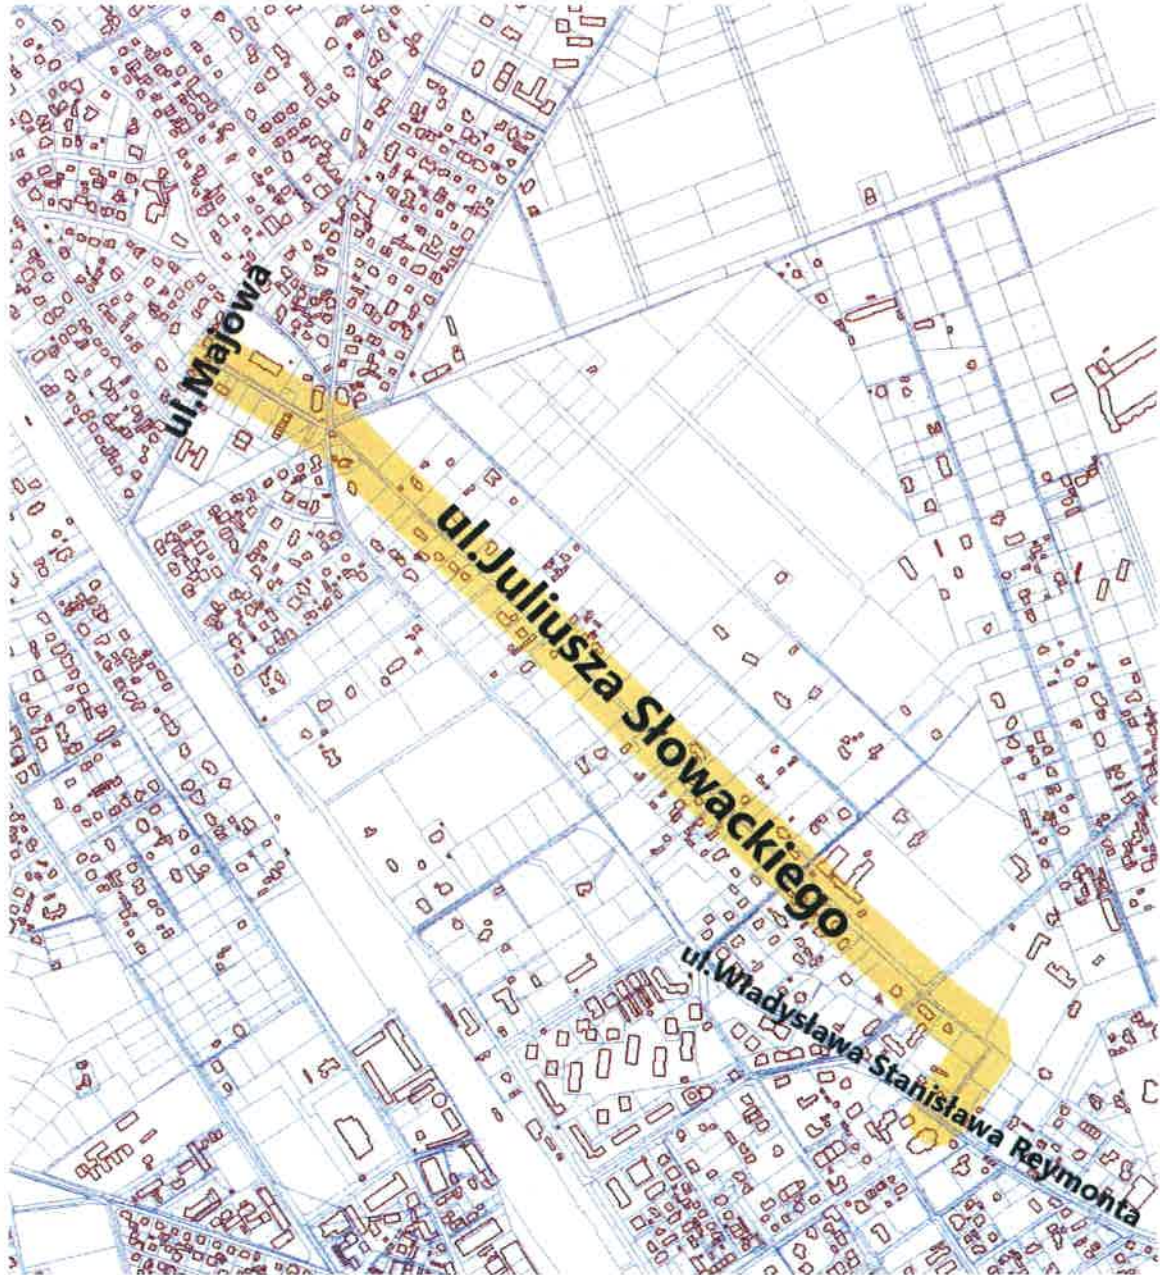

Załącznik Nr 11 do uchwały Nr LXXVIII/834/23
Rady Miasta Otwocka
z dnia 23 stycznia 2023 r.

Przebieg ulicy Juliusza Słowackiego od ul. Majowej do ul. Władysława Stanisława Reymonta

PRZEWODNICZĄCA
RADY MIASTA OTWOCKA
Monika Joanna Kwiek
Monika Joanna Kwiek