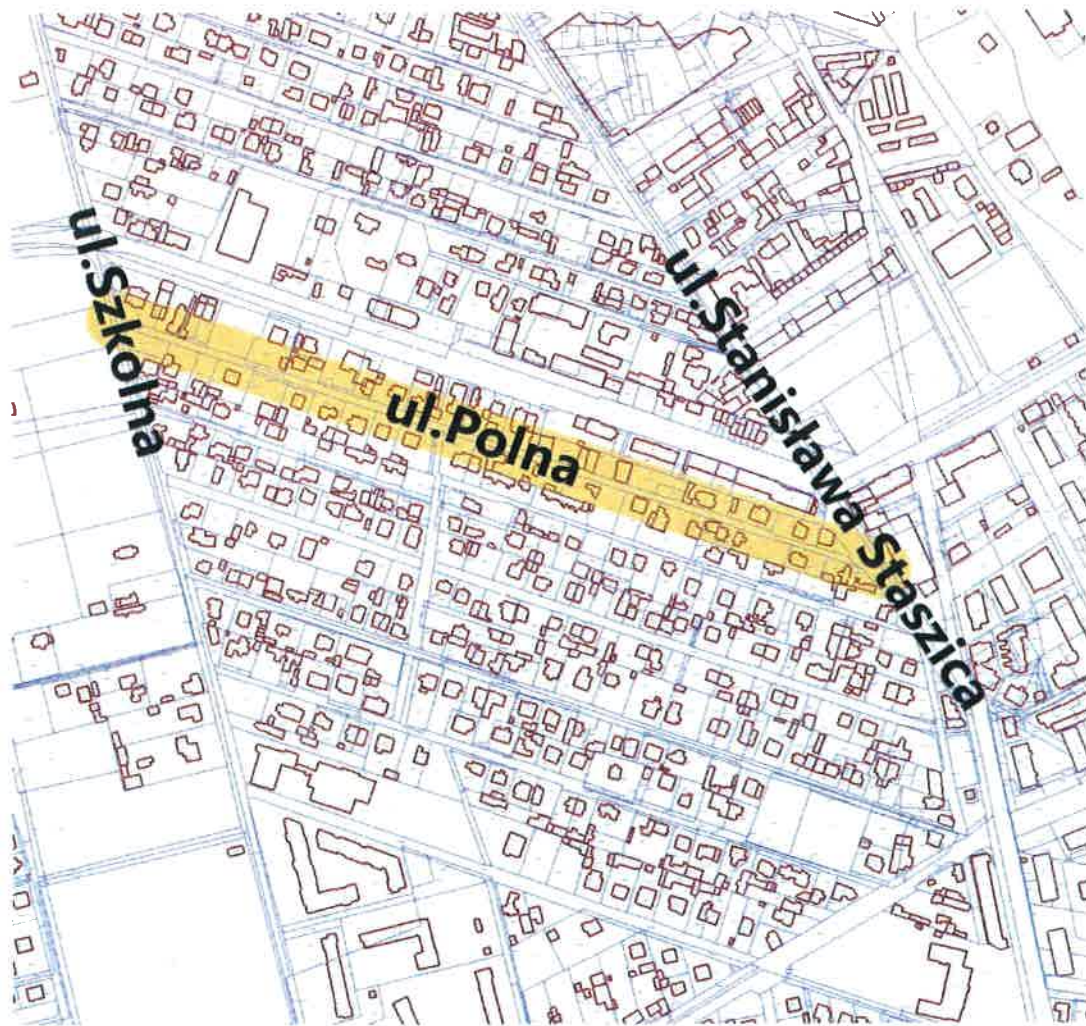

Załącznik Nr 29 do uchwały Nr LXXVIII/834/23
Rady Miasta Otwocka
z dnia 23 stycznia 2023 r.

Przebieg ulicy Polnej od ul. Szkolnej do ul. Stanisława Staszica

PRZEWODNICZĄCA
RADY MIASTA OTWOCKA

Monika Joanna Kwiek
Monika Joanna Kwiek