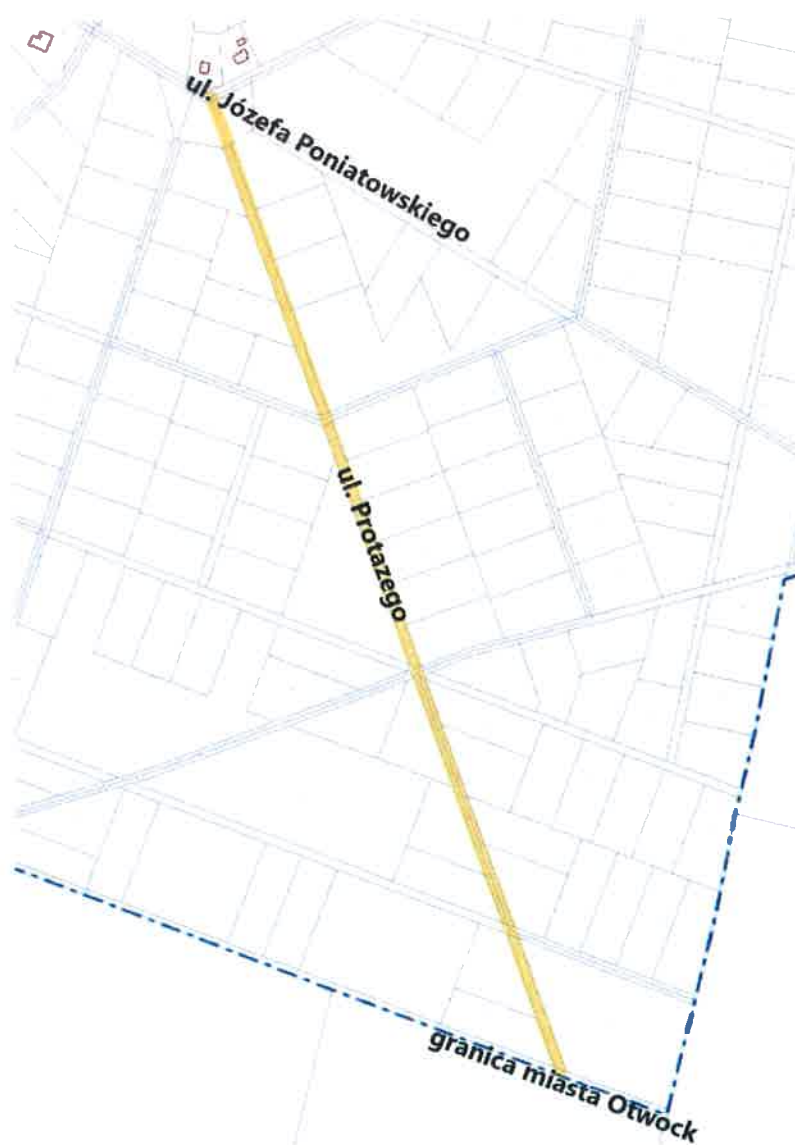

PRZEWODNICZĄCA
RADY MIASTA OTWOCKA
Monika Joanna Kwiek
Monika Joanna Kwiek

Załącznik Nr 35 do uchwały Nr LXXVIII/834/23
Rady Miasta Otwocka
z dnia 23 stycznia 2023 r.

Przebieg ulicy Prostej od ul. Przewoskiej do ul. Stefana Batorego

PRZEWODNICZĄCA
RADY MIASTA OTWOCKA
Monika Joanna Kwiek
Monika Joanna Kwiek

Załącznik Nr 36 do uchwały Nr LXXVIII/834/23
Rady Miasta Otwocka
z dnia 23 stycznia 2023 r.

Przebieg ulicy Protazego od ul. Józefa Poniatowskiego do granicy miasta Otwocka