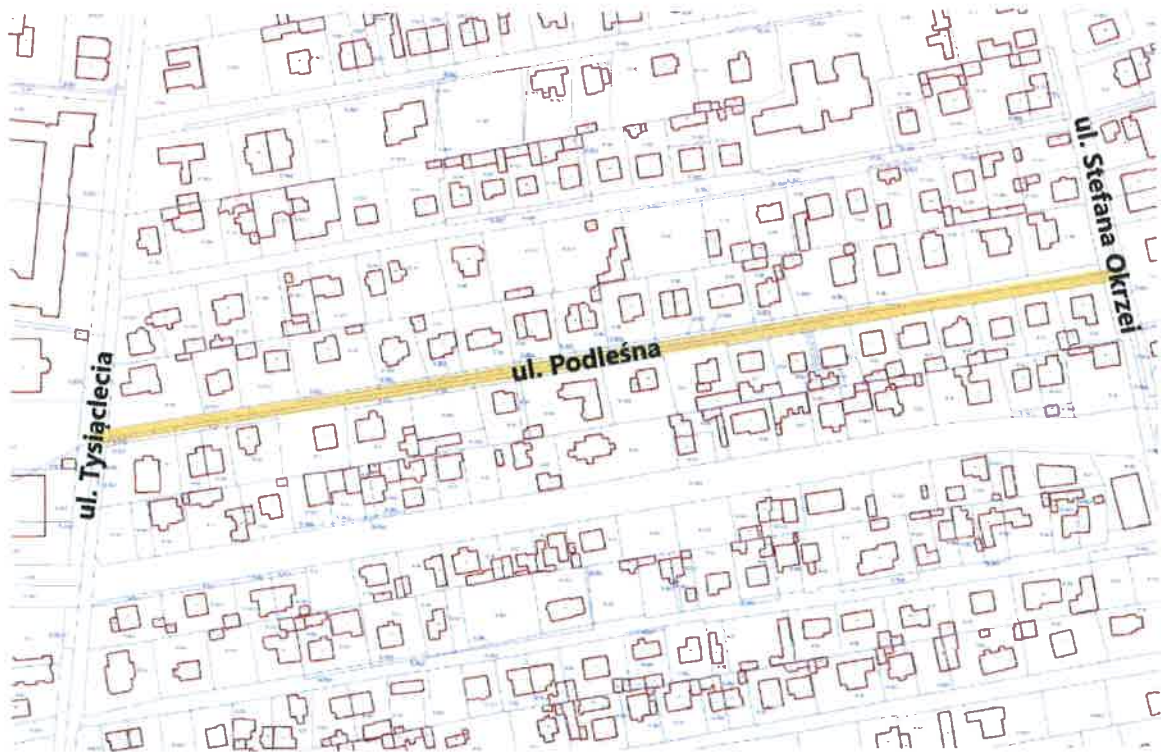

Załącznik Nr 25 do uchwały Nr LXXVIII/834/23
Rady Miasta Otwocka
z dnia 23 stycznia 2023 r.

Przebieg ulicy Podleśnej od ul. Tysiąclecia do ul. Stefana Okrzei

PRZEWODNICZĄCA
RADY MIASTA OTWOCKA
Monika Joanna Kwiek
Monika Joanna Kwiek